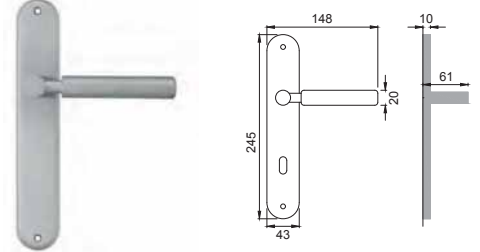

AM 5

Maniglia su rosetta
con bocchetta
Door lever handle with
rosette and escutcheon

OSA / OTL

AM 1

Maniglia su placca
Door lever handle with plate

CRO

AM 15

Maniglia per finestra D.K.
Window handle D.K.