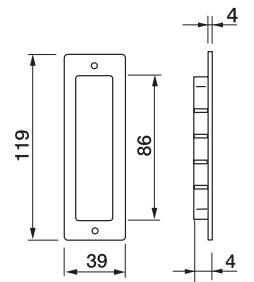

ART. 51

Coppia placche incasso con fori a vista, cieche e con foro chiave
Sliding door plate, blank and with key hole