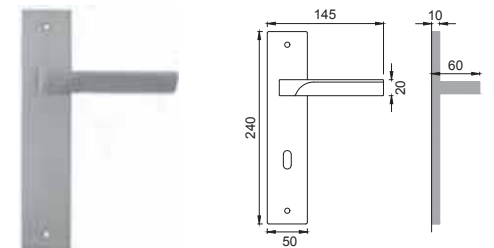

CSA

FH5/QE

Maniglia su rosetta con bocchetta (rosetta in poliammide con molla premontata)
Door lever handle with rosette and escutcheon (whit sprung inner rose in polyamide)

NIS

FH 1/M

Maniglia su placca
Door lever handle with plate