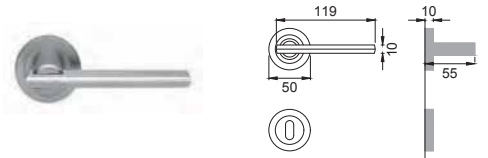

COT
CROMATO / OTT. LUC.
CHR. PLATED / POL. BRASS

NNO
NIKEL NERO / OTT. LUC.
BLACK CHR. / POL. BRASS

veronica[®]

Design
Studio Manital

OTL

OR 5

Maniglia su rosetta
con bocchetta
Door lever handle with
rosette and escutcheon