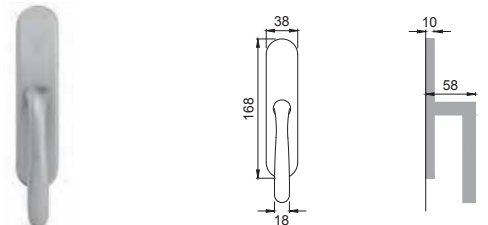

RU 10

Maniglia per finestra
Window handle