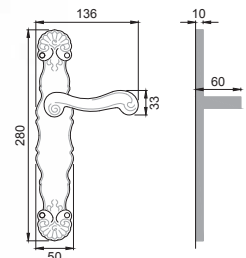

VC 5
Maniglia su rosetta
con bocchetta
Door lever handle with
rosette and escutcheon

OFR

VC 15
Maniglia per finestra D.K.
Window handle D.K.

BGO

VC 10
Maniglia per finestra
Window handle

BNS

VC 1
Maniglia su placca
Door lever handle with plate