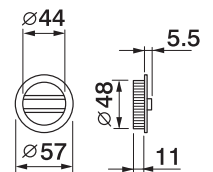

ART. 55

Coppia placche incasso con nottolino
Sliding door rose with wc turn and release