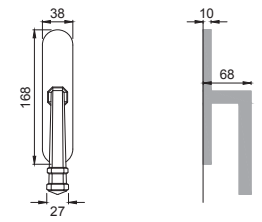

OTL

YK 5

Maniglia su rosetta
con bocchetta
Door lever handle with
rosette and escutcheon

OSA

YK 1/M

Maniglia su placca
Door lever handle with plate

BGO

YK 15/R

Maniglia per finestra D.K.
Window handle D.K.

CRO

YK 10

Maniglia per finestra
Window handle

CSA

NIS

Finiture disponibili
Available finishes

OTL
OTTONE LUCIDO
POLISHED BRASS

OSA
OTTONE SATINATO
SATIN BRASS

BGO
BRONZO OPACO
BRONZE MATT

OBR
BRONZATO
SATIN BRONZE

CRO
CROMATO
CHROME PLATED

CSA
CROMATO SATINATO
SATIN CHROME

NIS
NIKEL SATINATO
SATIN NICKEL