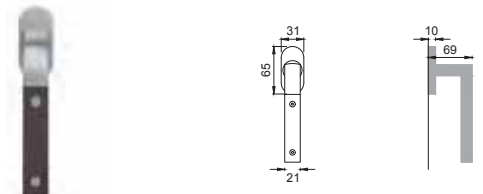

OTL / PERO

QU 1

Maniglia su placca
Door lever handle with plate

CRO / FAGGIO

QU 15

Maniglia per finestra D.K.
Window handle D.K.

CRO / PERO

QU 10