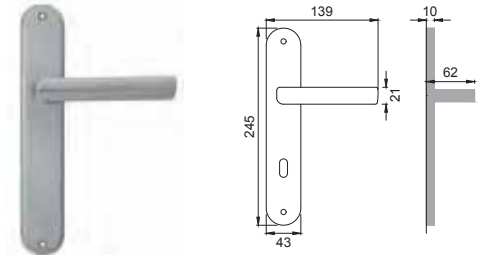

Maniglia su rosetta con bocchetta
Door lever handle with rosette and escutcheon

OSA

SL 1

Maniglia su placca
Door lever handle with plate

BGO

SL 15

Maniglia per finestra D.K.
Window handle D.K.

CRO