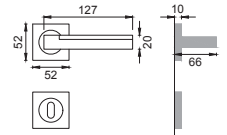

dots3[®]

Designer
Pedrizetti & Associati

CRO

MP 5

Maniglia su rosetta
con bocchetta
Door lever handle with
rosette and escutcheon

CSA

MP 1/M

Maniglia su placca
Door lever handle with plate