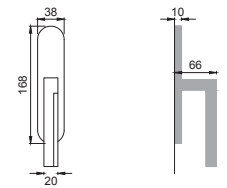

CRO

MP 5

Maniglia su rosetta
con bocchetta
Door lever handle with
rosette and escutcheon

CSA

MP 1/M

Maniglia su placca
Door lever handle with plate

CSA/CRO

MP 15/R

Maniglia per finestra D.K.
Window handle D.K.

NIS/NIK

MP 10

Maniglia per finestra
Window handle

NIS

MP 20

Maniglione
Pull handle

Finiture disponibili

Available finishes

- **CRO**
  CROMATO
  CHROME PLATED
- **CSA**
  CROMATO SATINATO
  SATIN CHROME
- **CSA/CRO**
  CROM. SAT. / CROM.
  SAT. CHR. / CHR. PLATED

- **NIS/NIK**
  NIKEL SAT. / NIKEL
  SAT. NICKEL / NICKEL
- **NIS**
  NIKEL SATINATO
  SATIN NICKEL

- **BIA**
  BIANCO
  WHITE

- **NER**
  NERO
  BLACK