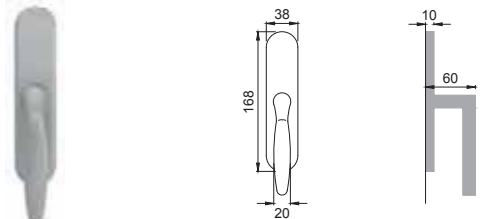

DR 10

Maniglia per finestra
Window handle