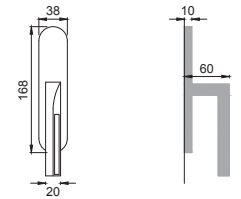

SM 5

Maniglia su rosetta con bocchetta
Door lever handle with rosette and escutcheon

SM 1/M

Maniglia su placca
Door lever handle with plate

SM 15/R

Maniglia per finestra D.K.
Window handle D.K.

SM 10

Maniglia per finestra
Window handle

SM 20

Maniglione
Pull handle

Finiture disponibili
Available finishes

HBB
OTTONE LUCIDO PVD
POLISHED BRASS PVD

SCS
CROMATO SATINATO PVD
SATIN CHROME PVD

SCB
CROMO PVD
CHROME PVD

GMB
CANNA FUCILE PVD
GUN METAL PVD

Colori Swarovski
Swarovski colour

CRYSTAL

LIGHT TOPAZ

SAPHIRE

FUCHSIA