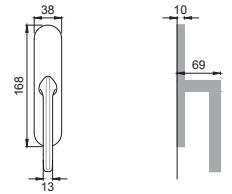

OTL

GG 5

Maniglia su rosetta
con bocchetta
Door lever handle with
rosette and escutcheon

OSA

GG 1

Maniglia su placca
Door lever handle with plate

OBR

GG 15

Maniglia per finestra D.K.
Window handle D.K.

CRO

GG 10

Maniglia per finestra
Window handle

CSA

NIS

Finiture disponibili
Available finishes

OTL
OTTONE LUCIDO
POLISHED BRASS

OSA
OTTONE SATINATO
SATIN BRASS

BGO
BRONZO OPACO
BRONZE MATT

OBR
BRONZATO
SATIN BRONZE

CRO
CROMATO
CHROME PLATED

CSA
CROMATO SATINATO
SATIN CHROME

NIS
NIKEL SATINATO
SATIN NICKEL