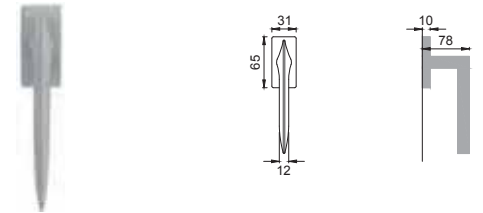

HY 15/R

Maniglia per finestra D.K.
Window handle D.K.