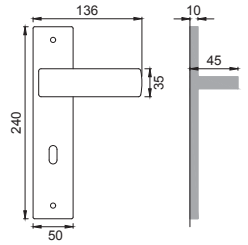

SG 1/M

Maniglia su placca
Door lever handle with plate