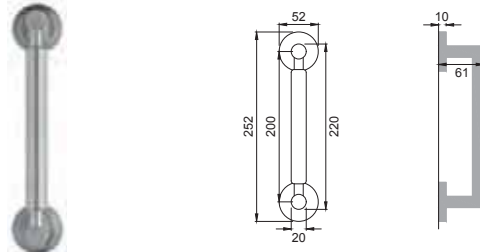

CSA

AM 10

Maniglia per finestra
Window handle

CSA / CRO

AM 20

Maniglione
Pull handle

NIS / NIK

Finiture disponibili
Available finishes