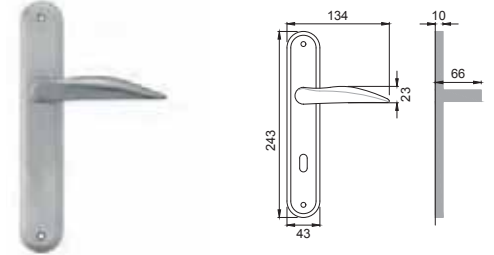

DA 5

Maniglia su rosetta
con bocchetta
Door lever handle with
rosette and escutcheon

OSA / OTL

DA 1

Maniglia su placca
Door lever handle with plate

CRO

DA 15

Maniglia per finestra D.K.
Window handle D.K.