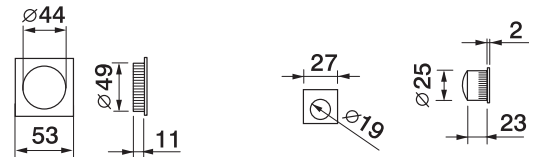

Coppia placche incasso cieche e con foro chiave
Sliding door rose, blind and with key hole

ART. 54A/Q

Coppia placche incasso cieche con trascinatore
Sliding door rose with flush pull

ART. 75C/Q

Coppia placche incasso con nottolino con anello da ambo le parti
Sliding door rose with ring turn