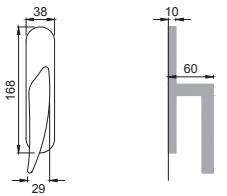

OTL

EL 5

Maniglia su rosetta
con bocchetta
Door lever handle with
rosette and escutcheon

OSA

EL 1

Maniglia su placca
Door lever handle with plate

BGO

EL 15

Maniglia per finestra D.K.
Window handle D.K.

CRO

EL 10

Maniglia per finestra
Window handle

CSA

EL 20

Maniglione
Pull handle

NIS

Finiture disponibili
Available finishes

OTL
OTTONE LUCIDO
POLISHED BRASS

OSA
OTTONE SATINATO
SATIN BRASS

BGO
BRONZO OPACO
BRONZE MATT

OBR
BRONZATO
SATIN BRONZE

CRO
CROMATO
CHROME PLATED

CSA
CROMATO SATINATO
SATIN CHROME

NIS
NIKEL SATINATO
SATIN NICKEL