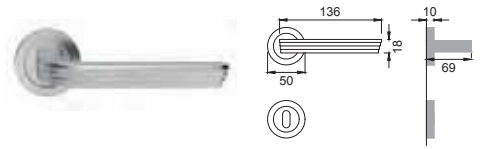

VOL
OTT. LUCIDO VERNICIATO
POL. BRASS VARNISHED

Materiale
Material

ZAMA
ZINC ALLOY

techna

DESIGN

OTL

CD 5/A

Maniglia su rosetta
con bocchetta
Door lever handle with
rosette and escutcheon