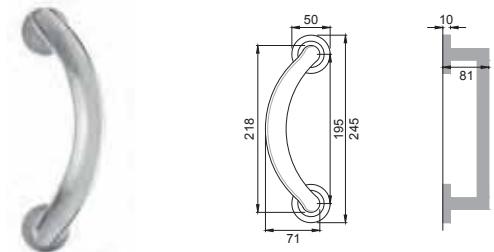

DA 20

Maniglione
Pull handle