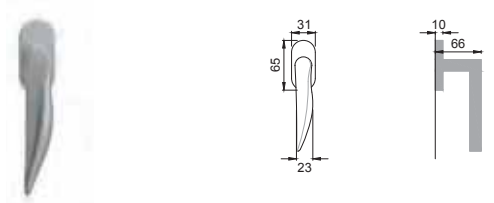

DA 5

Maniglia su rosetta
con bocchetta
Door lever handle with
rosette and escutcheon

OSA / OTL

DA 1

Maniglia su placca
Door lever handle with plate

CRO

DA 15

Maniglia per finestra D.K.
Window handle D.K.