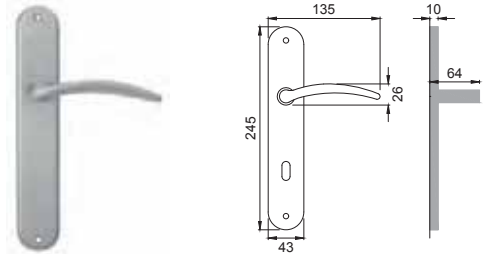

OSA

FR 5E

Maniglia su rosetta
con bocchetta
Door lever handle with
rosette and escutcheon

OBR

FR 1

Maniglia su placca
Door lever handle with plate

CRO

FR 15