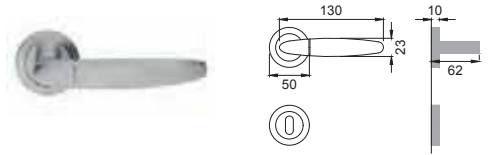

OTL

AT 5

Maniglia su rosetta
con bocchetta
Door lever handle with
rosette and escutcheon

OSA / OTL

AT 1

Maniglia su placca
Door lever handle with plate

CRO

AT 15

Maniglia per finestra D.K.
Window handle D.K.

CSA

AT 10

Maniglia per finestra
Window handle

CSA / CRO

AT 20

Maniglione
Pull handle

NIS / NIK

Finiture disponibili

Available finishes

OTL OTTONE LUCIDO POLISHED BRASS	CSA CROMATO SATINATO SATIN CHROME
OSA/OTL OTT. SAT. / OTT. LUC. SAT. BRASS / POL. BRASS	CSA/CRO CROM. SAT. / CROM. SAT. CHR. / CHR. PLATED
CRO CROMATO CHROME PLATED	NIS/NIK NIKEL SAT. / NIKEL SAT. NICKEL / NICKEL