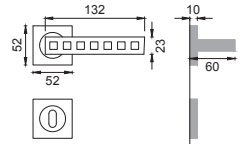

OTL

DM 5/Q

Maniglia su rosetta con
bocchetta
Door lever handle with
rosette and escutcheon

BGO

DM 1/M

Maniglia su placca
Door lever handle with plate

CRO

DM 15/R

Maniglia per finestra D.K.
Window handle D.K.

CSA

DM 10

Maniglia per finestra
Window handle

NIS

Finiture disponibili
Available finishes

- **OTL**
  OTTONE LUCIDO
  POLISHED BRASS
- **OSA**
  OTTONE SATINATO
  SATIN BRASS
- **BGO**
  BRONZO OPACO
  BRONZE MATT

- **OBR**
  BRONZATO
  SATIN BRONZE

- **CRO**
  CROMATO
  CHROME PLATED

- **CSA**
  CROMATO SATINATO
  SATIN CHROME

- **NIS**
  NIKEL SATINATO
  SATIN NICKEL