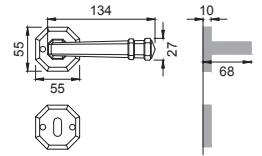

YK 5

Maniglia su rosetta
con bocchetta
Door lever handle with
rosette and escutcheon

OSA

YK 1/M

Maniglia su placca
Door lever handle with plate

BGO

YK 15/R

Maniglia per finestra D.K.
Window handle D.K.