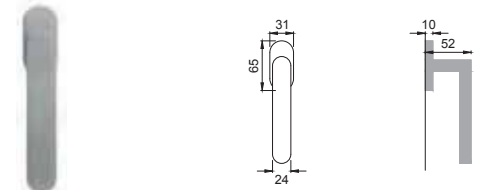

Maniglia su placca
Door lever handle with plate

BGO

RT 15

Maniglia per finestra D.K.
Window handle D.K.

CRO

RT 10

Maniglia per finestra
Window handle

CSA