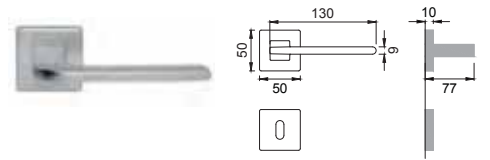

Maniglia su rosetta con bocchetta (rosetta in poliammide con molla premontata)
Door lever handle with rosette and escutcheon (whit sprung inner rose in polyamide)

CRO

BY 5/QEM

Maniglia su rosetta con bocchetta
Door lever handle with rosette and escutcheon