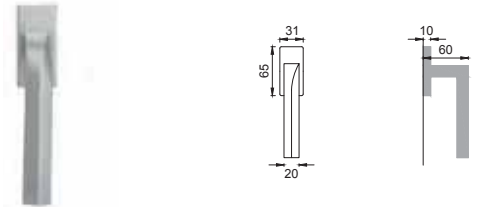

TD 5

Maniglia su rosetta con bocchetta
Door lever handle with rosette and escutcheon

OSA

TD 1/M

Maniglia su placca
Door lever handle with plate

OBR

TD 15/R

Maniglia per finestra D.K.
Window handle D.K.