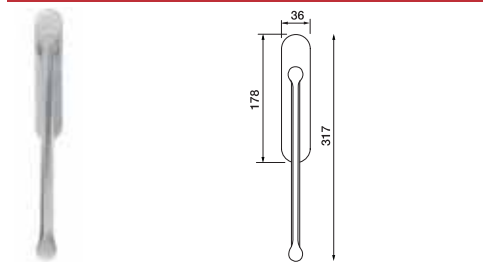

AR 20

Maniglione
Pull handle

NIS

AR 25 AS

Maniglione mm. 317 con
molla meccanismo metallo
Single pull handle
on blank plate

Finiture disponibili
Available finishes

OTL
OTTONE LUCIDO
POLISHED BRASS

OSA
OTTONE SATINATO
SATIN BRASS