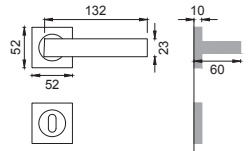

NIS
NIKEL SATINATO
SATIN NICKEL

ratio[®]

Designer
Mario Mazzer
Giovanni Crosera

OTL

CL 5/Q

Maniglia su rosetta con bocchetta
Door lever handle with rosette and escutcheon

OSA

CL 1/M