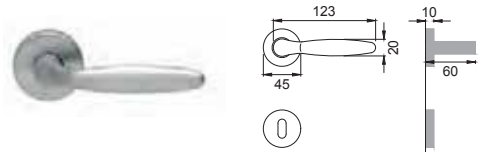

imola[®]

Designer
Maurizio Giordano
Roberto Grossi

OTL

DR 5/A

Maniglia su rosetta
con bocchetta
Door lever handle with
rosette and escutcheon

OSA

DR 5E

Maniglia su rosetta
con bocchetta
Door lever handle with
rosette and escutcheon