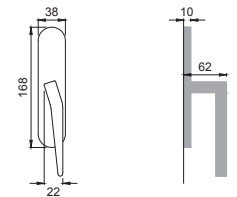

PX 10

Maniglia per finestra
Window handle

CSA