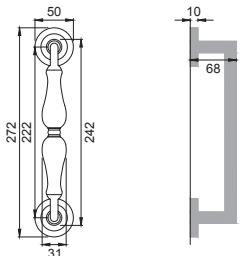

O BA / BIA

Finiture disponibili
Available finishes

- **O TL**
  OTTONE LUCIDO
  POLISHED BRASS
- **O BR**
  BRONZATO
  SATIN BRONZE
- **O BA**
  BRONZO ANTICATO
  ANTIQUÉ BRONZE

Ceramiche
Ceramic

- **DEC**
  DECORATA
  DECORATED
- **BIA**
  BIANCA
  WHITE
- **CHA**
  CHAMPAGNE
  CHAMPAGNE

- **ANT**
  ANTICATA
  CRACKLED