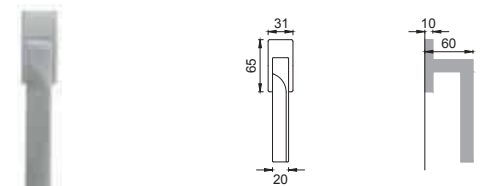

FH 15/R

Maniglia per finestra D.K.
Window handle D.K.

BIA