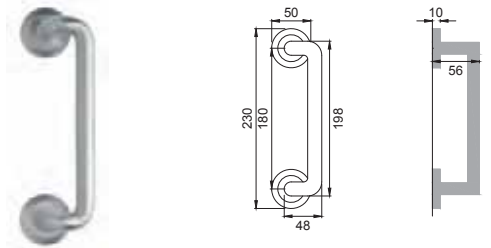

Maniglia per finestra D.K.
Window handle D.K.

CRO

FL 10

Maniglia per finestra
Window handle

CSA

FL 20

Maniglione
Pull handle

NIS