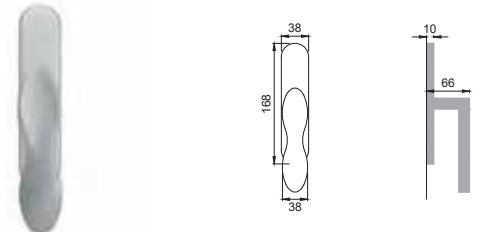

SP 10

Maniglia per finestra
Window handle