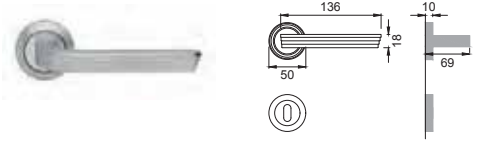

OSA

CD 1 (M2)

Maniglia su placca
Door lever handle with plate

BGO

CD 15

Maniglia per finestra D.K.
Window handle D.K.

CRO

CD 10