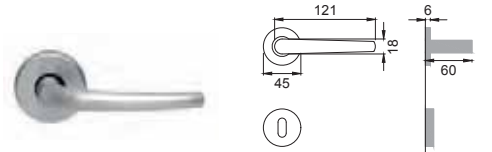

ibra[®]

Design
Studio Manital

OTL

LI 5/A

Maniglia su rosetta con bocchetta
Door lever handle with rosette and escutcheon

OSA

LI 5E

Maniglia su rosetta con bocchetta
Door lever handle with rosette and escutcheon