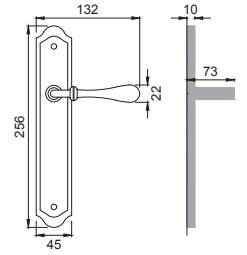

-  **FEA**
FERRO ANTICATO
ANTIQUE IRON

patricia®

OTL

MR 5

Maniglia su rosetta con bocchetta
Door lever handle with rosette and escutcheon

OSA / OTL

MR 1

Maniglia su placca
Door lever handle with plate