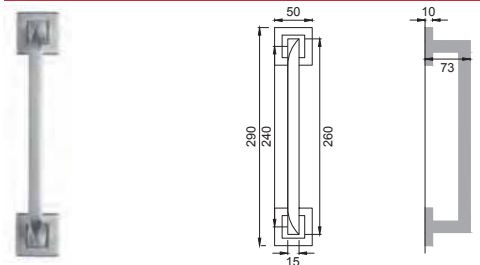

CRO

TD 10

Maniglia per finestra
Window handle

CSA

TD 20

Maniglione
Pull handle

NIS

Finiture disponibili
Available finishes