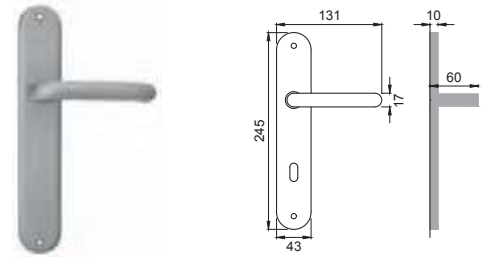

IR 1

Maniglia su placca
Door lever handle with plate