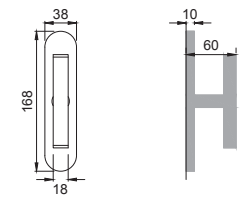

LE 1

Maniglia su placca
Door lever handle with plate

CRO

LE 15

Maniglia per finestra D.K.
Window handle D.K.

CSA

LE 10

Maniglia per finestra
Window handle