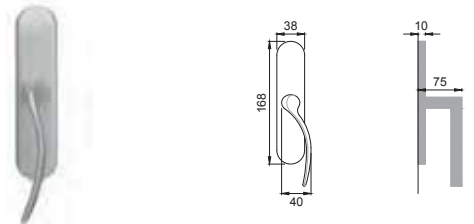

Maniglia su placca
Door lever handle with plate

CRO

SA 15

Maniglia per finestra D.K.
Window handle D.K.

CSA

SA 10

Maniglia per finestra
Window handle

CSA / CRO