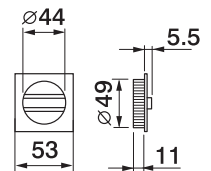

ART. 55/Q

Coppia placche incasso con nottolino
Sliding door rose with wc turn and release