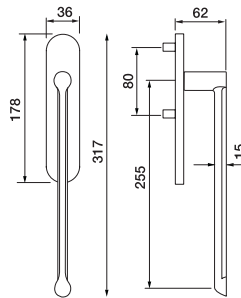

AR25 ASY

Coppia di maniglioni mm 317 con meccanismo metallo con placca foro yale
Pair pull handle on plate cylinder profile

AR25 AS

Maniglione mm 317 con molla meccanismo metallo
Single pull handle on blank plate