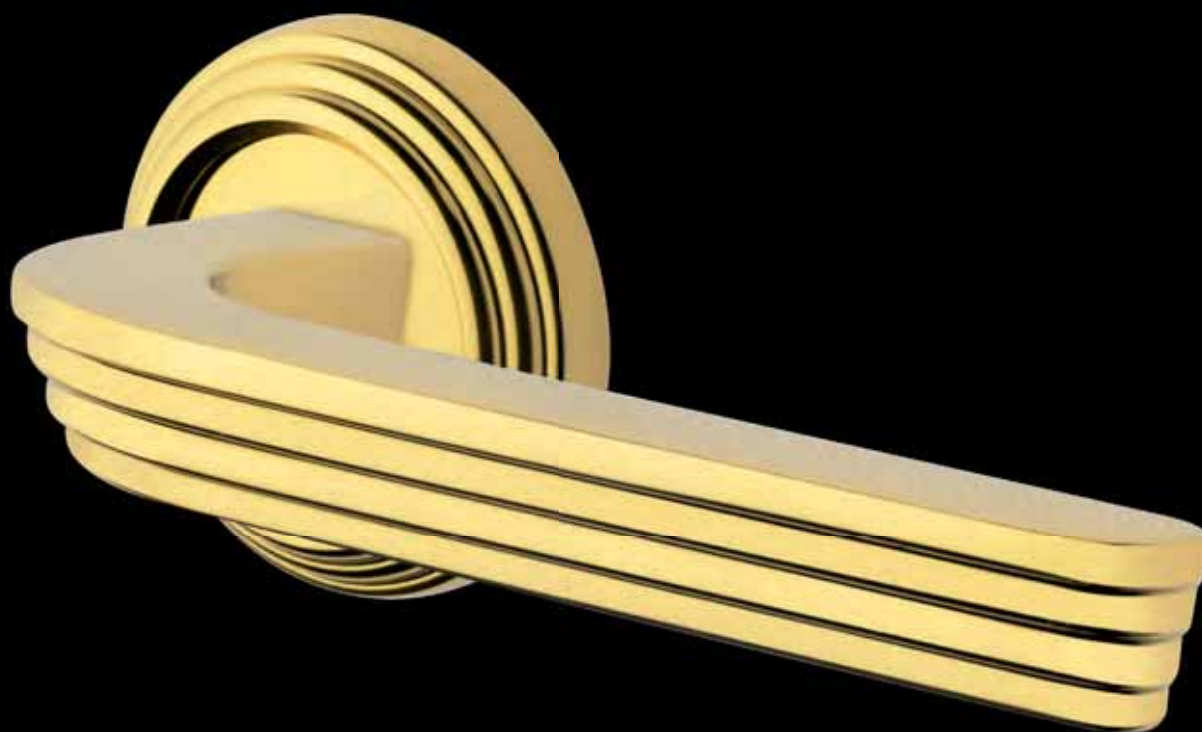

cCloud DUE®

Designer
Maurizio Giordano