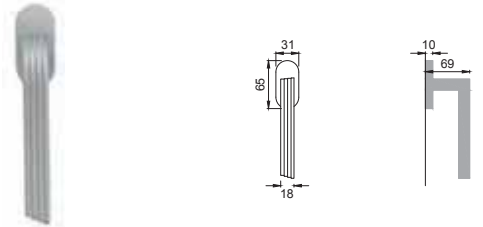

OSA

CD 1 (M2)

Maniglia su placca
Door lever handle with plate

BGO

CD 15

Maniglia per finestra D.K.
Window handle D.K.

CRO

CD 10