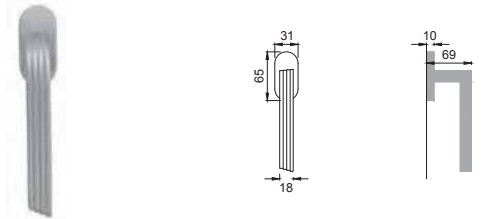

CD 15

Maniglia per finestra D.K.
Window handle D.K.