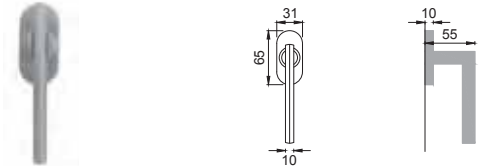

CRO

OR 1

Maniglia su placca
Door lever handle with plate

CSA / CRO

OR 15

Maniglia per finestra D.K.
Window handle D.K.

NIS / NIK

OR 10