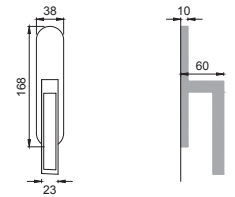

OTL

LX 5/Q

Maniglia su rosetta con bocchetta
Door lever handle with rosette and escutcheon

BGO

LX 1/M

Maniglia su placca
Door lever handle with plate

CRO

LX 15/R

Maniglia per finestra D.K.
Window handle D.K.

CSA

LX 10

Maniglia per finestra
Window handle

NIS

Finiture disponibili
Available finishes

- **OTL**
  OTTONE LUCIDO
  POLISHED BRASS
- **OSA**
  OTTONE SATINATO
  SATIN BRASS
- **BGO**
  BRONZO OPACO
  BRONZE MATT

OBR
BRONZATO
SATIN BRONZE

CRO
CROMATO
CHROME PLATED

CSA
CROMATO SATINATO
SATIN CHROME

NIS
NIKEL SATINATO
SATIN NICKEL