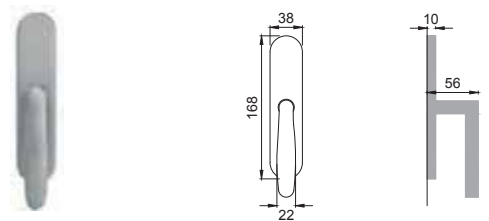

IM 10

Maniglia per finestra
Window handle