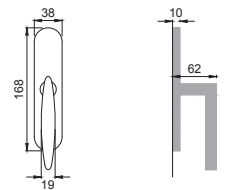

OTL

NI 5

Maniglia su rosetta
con bocchetta
Door lever handle with
rosette and escutcheon

OSA

NI 1

Maniglia su placca
Door lever handle with plate

BGO

NI 15

Maniglia per finestra D.K.
Window handle D.K.

CRO

NI 10

Maniglia per finestra
Window handle

CSA

NI 20

Maniglione
Pull handle

NIS

Finiture disponibili
Available finishes

- **OTL**
  OTTONE LUCIDO
  POLISHED BRASS
- **OSA**
  OTTONE SATINATO
  SATIN BRASS
- **BGO**
  BRONZO OPACO
  BRONZE MATT

- **OBR**
  BRONZATO
  SATIN BRONZE
- **CRO**
  CROMATO
  CHROME PLATED
- **CSA**
  CROMATO SATINATO
  SATIN CHROME

- **NIS**
  NIKEL SATINATO
  SATIN NICKEL