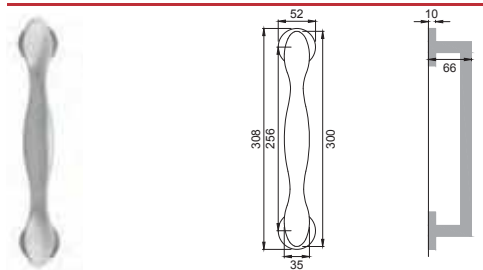

SP 20

Maniglione
Pull handle