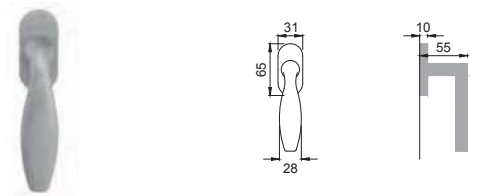

SI 15

Maniglia per finestra D.K.
Window handle D.K.