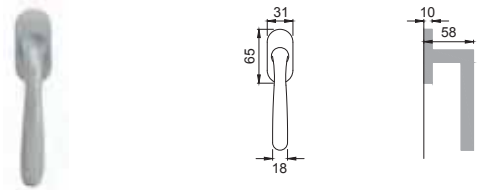

RU 5E

Maniglia su rosetta
con bocchetta
Door lever handle with
rosette and escutcheon

OBR

RU 1

Maniglia su placca
Door lever handle with plate

CRO

RU 15

Maniglia per finestra D.K.
Window handle D.K.