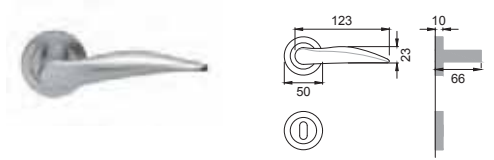

DA 5

Maniglia su rosetta
con bocchetta
Door lever handle with
rosette and escutcheon

OSA / OTL

DA 1

Maniglia su placca
Door lever handle with plate

CRO

DA 15

Maniglia per finestra D.K.
Window handle D.K.