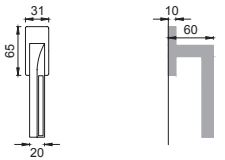

Maniglia su rosetta con bocchetta
Door lever handle with rosette and escutcheon

SCS / LIGHT TOPAZ

SM 1/M

Maniglia su placca
Door lever handle with plate

GMB / SAPHIRE

SM 15/R

Maniglia per finestra D.K.
Window handle D.K.