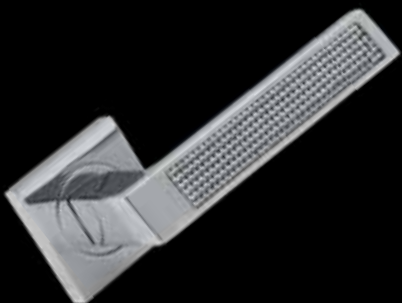

lux®

MADE WITH
SWAROVSKI
ELEMENTS

Designer
Mario Mazzer