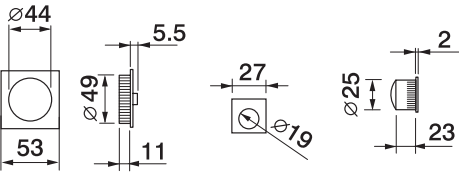

Set serratura placca incasso con nottolino con anello e trascinatore
Set of sliding door rose with ring turn, complete of flush pull and lock

ART. 75B/Q