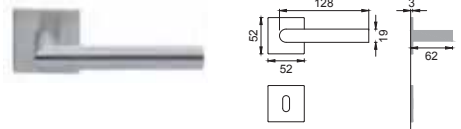

Stainless steel 304

artica

PO 5/USI Q
SSS

PO 5/USI Q

Maniglia su rosetta con bocchetta Ultra Slim
Door lever handle with rosette and escutcheon Ultra Slim

PO 5/USI
SSS

PO 5/USI

Maniglia su rosetta con bocchetta Ultra Slim
Door lever handle with rosette and escutcheon Ultra Slim