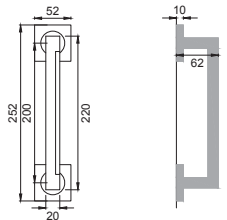

Finiture disponibili

Available finishes

- **CRO**
  CROMATO
  CHROME PLATED
- **CSA**
  CROMATO SATINATO
  SATIN CHROME
- **CSA/CRO**
  CROM. SAT. / CROM.
  SAT. CHR. / CHR. PLATED

- **NIS/NIK**
  NIKEL SAT. / NIKEL
  SAT. NICKEL / NICKEL
- **NIS**
  NIKEL SATINATO
  SATIN NICKEL

- **BIA**
  BIANCO
  WHITE

- **NER**
  NERO
  BLACK