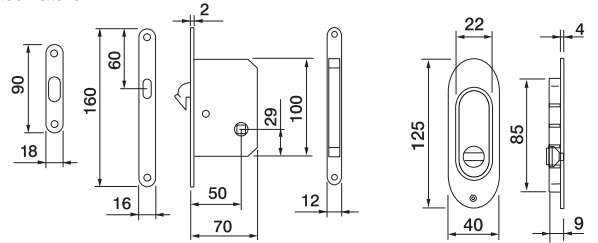

MANIGLIE AD INCASSO

ART. 59

Coppia placche incasso coprivite con nottolino
Sliding door plate with wc turn

ART. 59/B

Set completo di serratura con coppia placche incasso con nottolino e trascinatore
Set of sliding door plate with wc turn, complete of flush pull and lock