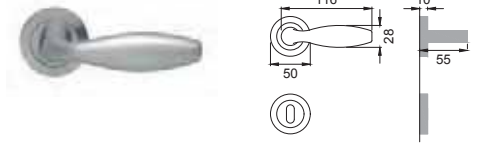

petra[®]

Designer
Valentina Downey

OTL

SI 5

Maniglia su rosetta
con bocchetta
Door lever handle with
rosette and escutcheon

OSA

SI 1

Maniglia su placca
Door lever handle with plate