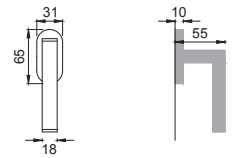

LE 1

Maniglia su placca
Door lever handle with plate

CRO

LE 15

Maniglia per finestra D.K.
Window handle D.K.

CSA

LE 10

Maniglia per finestra
Window handle