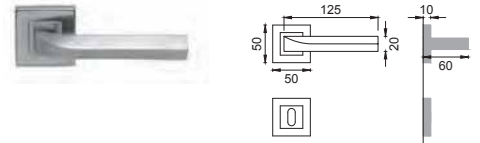

TD 5

Maniglia su rosetta con bocchetta
Door lever handle with rosette and escutcheon

OSA

TD 1/M

Maniglia su placca
Door lever handle with plate

OBR

TD 15/R

Maniglia per finestra D.K.
Window handle D.K.