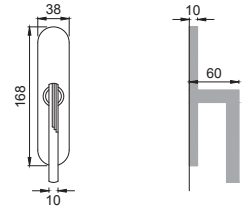

Maniglia su placca
Door lever handle with plate

CSA / CRO

VE 15

Maniglia per finestra D.K.
Window handle D.K.

NIS / NIK

VE 10

Maniglia per finestra
Window handle

COT