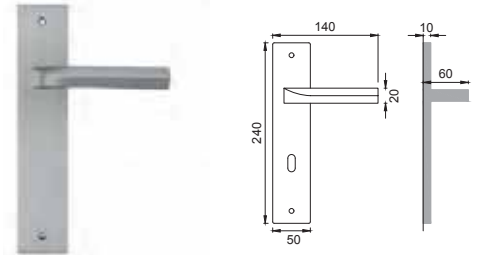

TD 5

Maniglia su rosetta con bocchetta
Door lever handle with rosette and escutcheon

OSA

TD 1/M

Maniglia su placca
Door lever handle with plate

OBR

TD 15/R

Maniglia per finestra D.K.
Window handle D.K.