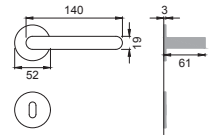

Design
Studio Manital

CONTRACT

AC 5/USI Q
SSS

AC 5/USI Q

Maniglia su rosetta con bocchetta Ultra Slim
Door lever handle with rosette and escutcheon Ultra Slim

AC 5/USI
SSS

AC 5/USI

Maniglia su rosetta con bocchetta Ultra Slim
Door lever handle with rosette and escutcheon Ultra Slim