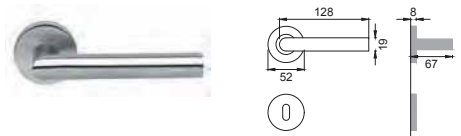

PO 5/USI Q
SSB