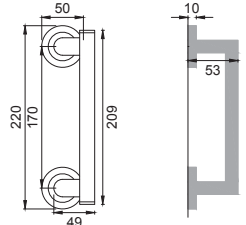

COT

Finiture disponibili
Available finishes

OTL
OTTONE LUCIDO
POLISHED BRASS

OSA
OTTONE SATINATO
SATIN BRASS

CRO
CROMATO
CHROME PLATED

CSA
CROMATO SATINATO
SATIN CHROME

CSA/CRO
CRO. SAT. / CROM.SATIN
SAT. CHR. / CHR. PLATED

NIS/NIK
NIKEL SAT. / NIKEL
SAT. NICKEL / NICKEL

COT
CROMATO / OTT. LUC.
CHR. PLATED / POL. BRASS