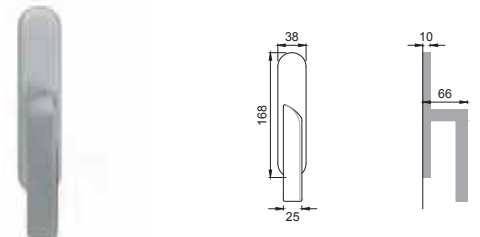

Maniglia su placca
Door lever handle with plate

CRO / COCCODRILLO

DT 3/15

Maniglia per finestra D.K.
Window handle D.K.

CRO / RETTILE

DT 3/10

Maniglia per finestra
Window handle

DT 3/20
Maniglione
Pull handle