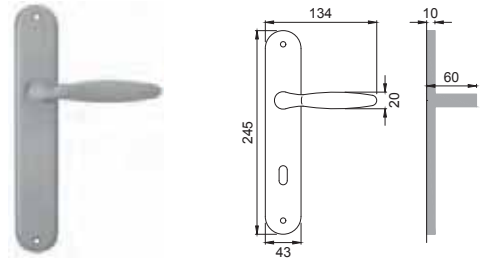

DR 1

Maniglia su placca
Door lever handle with plate