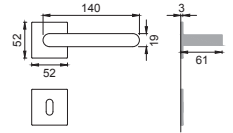

Design
Studio Manital

CONTRACT

AC 5/USI Q
SSS

AC 5/USI Q

Maniglia su rosetta con bocchetta Ultra Slim
Door lever handle with rosette and escutcheon Ultra Slim

AC 5/USI
SSS

AC 5/USI

Maniglia su rosetta con bocchetta Ultra Slim
Door lever handle with rosette and escutcheon Ultra Slim