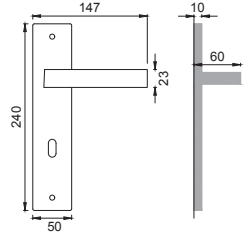

OTL

CL 5/Q

Maniglia su rosetta con bocchetta
Door lever handle with rosette and escutcheon

OSA

CL 1/M

Maniglia su placca
Door lever handle with plate

OBR

CL 15/R

Maniglia per finestra D.K.
Window handle D.K.

CRO

CL 10

Maniglia per finestra
Window handle

CSA

NIS

Finiture disponibili
Available finishes

OTL
OTTONE LUCIDO
POLISHED BRASS

OSA
OTTONE SATINATO
SATIN BRASS

BGO
BRONZO OPACO
BRONZE MATT

OBR
BRONZATO
SATIN BRONZE

CRO
CROMATO
CHROME PLATED

CSA
CROMATO SATINATO
SATIN CHROME

NIS
NIKEL SATINATO
SATIN NICKEL