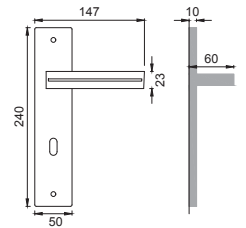

SH 1/M

Maniglia su placca
Door lever handle with plate