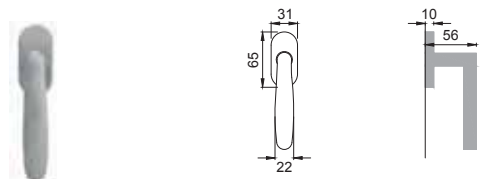

IM 15

Maniglia per finestra D.K.
Window handle D.K.