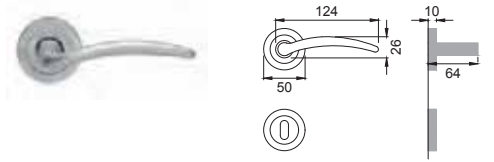

OSA

FR 5E

Maniglia su rosetta
con bocchetta
Door lever handle with
rosette and escutcheon

OBR

FR 1

Maniglia su placca
Door lever handle with plate

CRO

FR 15