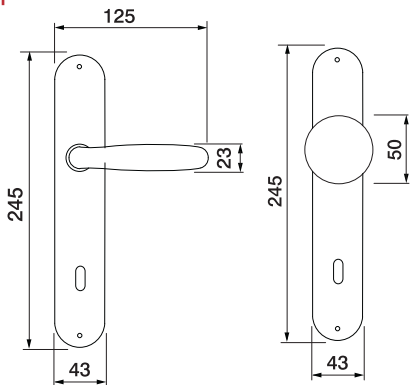

polare

ART. IM 1/440

ART. TS 1/407

ART. PI 1/440

Art. IM 1/440

Maniglia Imola + pomolo 440 fisso con placca
Imola lever + center knob 440 on plate

Art. TS 1/407

Maniglia Tosca + pomolo 407 fisso con placca
Tosca lever + center knob 407 on plate