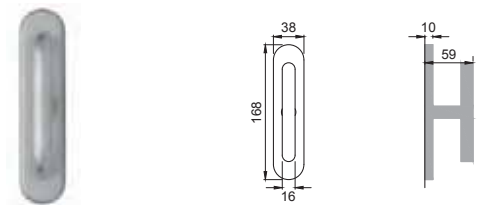

IR 10

Maniglia per finestra
Window handle