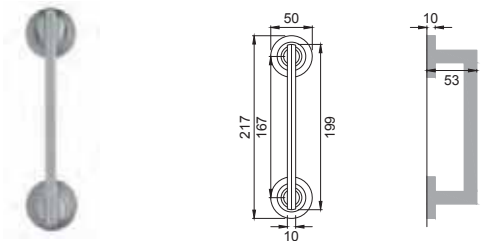

OR 20

Maniglione
Pull handle

Finiture disponibili
Available finishes

OTL
OTTONE LUCIDO
POLISHED BRASS

CRO
CROMATO
CHROME PLATED

CSA/CRO
CRO. SAT. / CROM.SATIN
SAT. CHR. / CHR. PLATED

NIS/NIK
NIKEL SAT. / NIKEL
SAT. NICKEL / NICKEL

COT
CROMATO / OTT. LUC.
CHR. PLATED / POL. BRASS