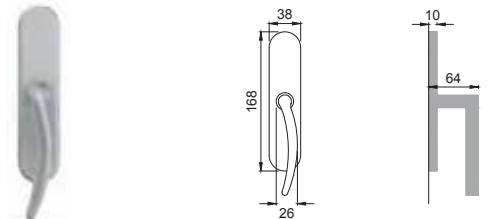

FR 10

Maniglia per finestra
Window handle