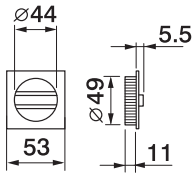

Set serratura placca incasso con nottolino e trascinatore
Set of sliding door rose with wc turn, complete of flush pull and lock

ART. 55B/Q