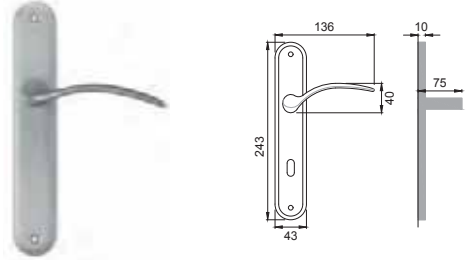

Maniglia su placca
Door lever handle with plate

CRO

SA 15

Maniglia per finestra D.K.
Window handle D.K.

CSA

SA 10

Maniglia per finestra
Window handle

CSA / CRO