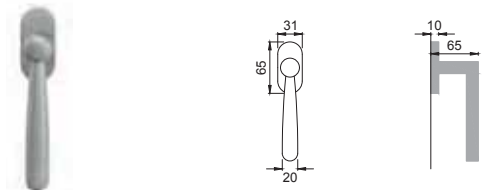

BO 15

Maniglia per finestra D.K.
Window handle D.K.