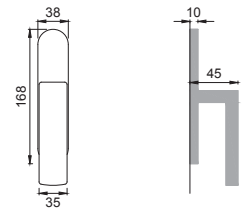

BGO

SG 5/QES

Maniglia su rosetta con bocchetta (rosetta in poliammide con molla premontata)
Door lever handle with rosette and escutcheon (whit sprung inner rose in polyamide)

CRO

SG 5/QEM

Maniglia su rosetta con bocchetta
Door lever handle with rosette and escutcheon

CSA

SG 1/M

Maniglia su placca
Door lever handle with plate

NIS

SG 15/R

Maniglia per finestra D.K.
Window handle D.K.

NER

SG 10

Maniglia per finestra
Window handle

BIA

Finiture disponibili
Available finishes

- **CRO**
  CROMATO
  CHROME PLATED
- **CSA**
  CROMATO SATINATO
  SATIN CHROME
- **NIS**
  NIKEL SATINATO
  SATIN NICKEL

- **NER**
  NERO
  BLACK

- **BIA**
  BIANCO
  WHITE

- **BGO**
  BRONZO OPACO
  BRONZE MATT

- **VOL**
  OTT. LUCIDO VERNICIATO
  POL. BRASS VARNISHED

Materiale
Material

ZAMA
ZINC ALLOY