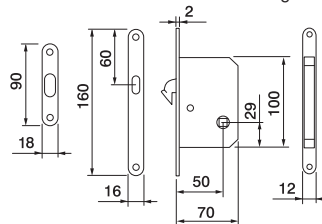

Serratura con bordo tondo
Sliding door lock for wc turn

SR1