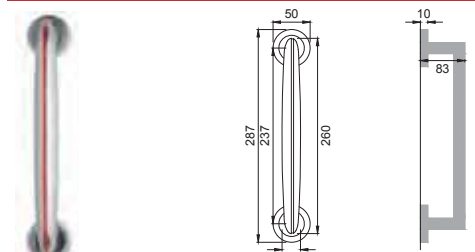

Maniglia per finestra D.K.
Window handle D.K.

CSA / CRO

CN 10

Maniglia per finestra
Window handle

NIS / ROSSO

CN 20

Maniglione
Pull handle

NIS / GIALLO