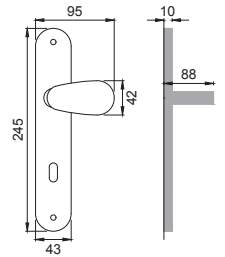

Maniglia su rosetta
con bocchetta
Door lever handle with
rosette and escutcheon

OSA

UO 1

Maniglia su placca
Door lever handle with plate

OBR

UO 15

Maniglia per finestra D.K.
Window handle D.K.

CRO