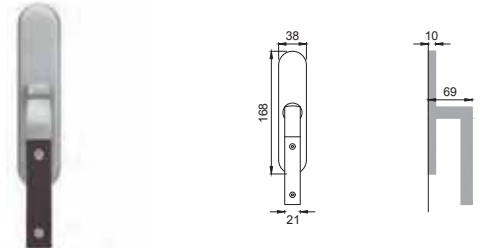

QU 10

Maniglia per finestra
Window handle

CSA / FAGGIO