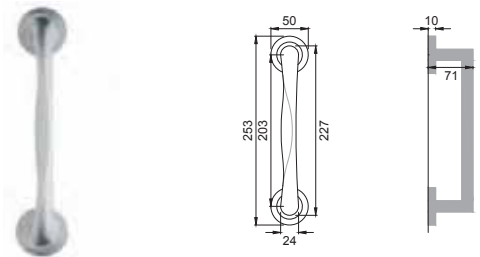

Maniglia per finestra
Window handle

CSA

VL 20

Maniglione
Pull handle

NIS

Finiture disponibili
Available finishes

OTL
OTTONE LUCIDO
POLISHED BRASS

OSA
OTTONE SATINATO
SATIN BRASS