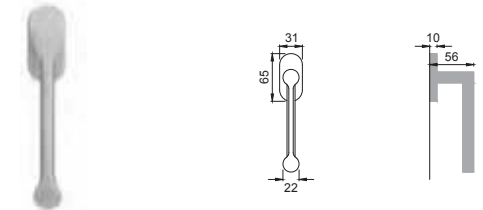

Maniglia su placca
Door lever handle with plate

OBR

AR 15

Maniglia per finestra D.K.
Window handle D.K.

CRO

AR 10

Maniglia per finestra
Window handle

CSA