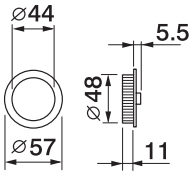

Coppia placche incasso con nottolino ad anello
Sliding door roses with ring turn and emergency release

ART. 75

Coppia placche incasso con nottolini da ambo i lati
Sliding door rose with wc turn

ART. 55/C