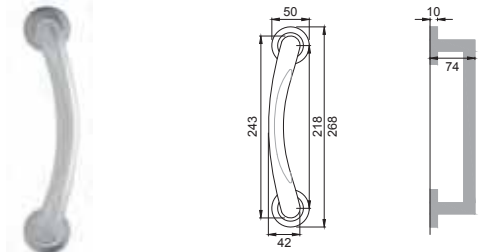

SU 20

Maniglione
Pull handle