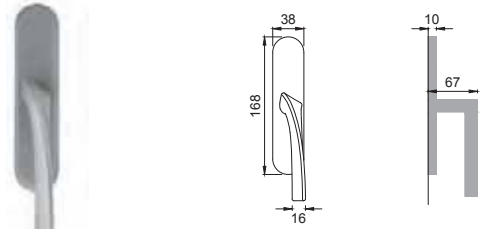

MS 10

Maniglia per finestra
Window handle