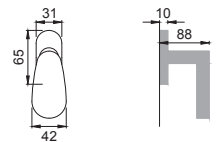

Maniglia su rosetta
con bocchetta
Door lever handle with
rosette and escutcheon

OSA

UO 1

Maniglia su placca
Door lever handle with plate

OBR

UO 15

Maniglia per finestra D.K.
Window handle D.K.

CRO