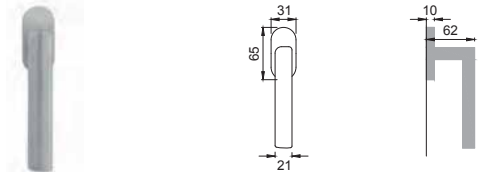

Maniglia su rosetta con bocchetta
Door lever handle with rosette and escutcheon

OSA

SL 1

Maniglia su placca
Door lever handle with plate

BGO

SL 15

Maniglia per finestra D.K.
Window handle D.K.

CRO