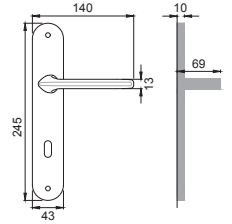

GG 1

Maniglia su placca
Door lever handle with plate