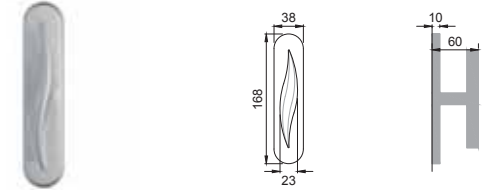

LM 1

Maniglia su placca
Door lever handle with plate

BGO

LM 15

Maniglia per finestra D.K.
Window handle D.K.

CRO

LM 10

Maniglia per finestra
Window handle