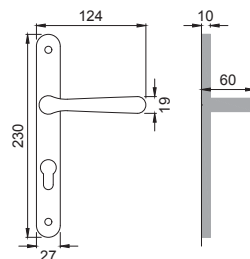

maniglie su placca stretta

francy

FR 1 PS

Maniglia su placca stretta
Door lever handle
on narrow plate

linda

LD 1 PS

Maniglia su placca stretta
Door lever handle
on narrow plate

rubino

RU 1 PS

Maniglia su placca stretta
Door lever handle
on narrow plate

Finiture disponibili Available finishes

OTL
OTTONE LUCIDO
POLISHED BRASS

OSA
OTTONE SATINATO
SATIN BRASS

BGO
BRONZO OPACO
BRONZE MATT

OBR
BRONZATO
SATIN BRONZE

CRO
CROMATO
CHROME PLATED

CSA
CROMATO SATINATO
SATIN CHROME

NIS
NIKEL SATINATO
SATIN NICKEL