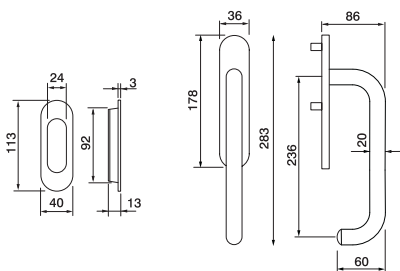

IR25 ASN

Maniglione mm 250 con molla
meccanismo metallo completo di nicchia
Single pull handle on blank plate
and flush pull plate