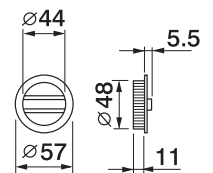

ART. 54

Coppia placche incasso cieche e con foro chiave
Sliding door rose, blind and with key hole

ART. 54/A

Coppia placche incasso cieche con trascinatore
Sliding door rose with flush pull

ART. 75/C

Coppia placche incasso con nottolino con anello da ambo le parti
Sliding door rose with ring turn