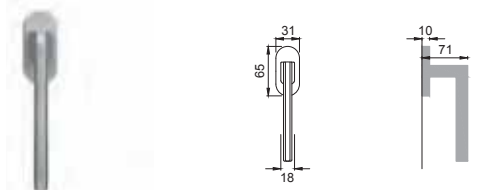

BD 5

Maniglia su rosetta con bocchetta
Door lever handle with rosette and escutcheon

OSA

BD 1

Maniglia su placca
Door lever handle with plate

OBR

BD 15

Maniglia per finestra D.K.
Window handle D.K.