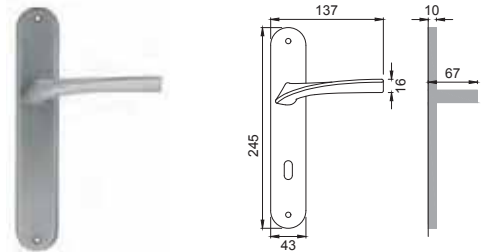

Maniglia su rosetta con bocchetta (rosetta in poliammide con molla premontata)
Door lever handle with rosette and escutcheon (whit sprung inner rose in polyamide)

CSA

MS 1

Maniglia su placca
Door lever handle with plate