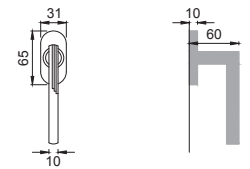

Maniglia su placca
Door lever handle with plate

CSA / CRO

VE 15

Maniglia per finestra D.K.
Window handle D.K.

NIS / NIK

VE 10

Maniglia per finestra
Window handle

COT