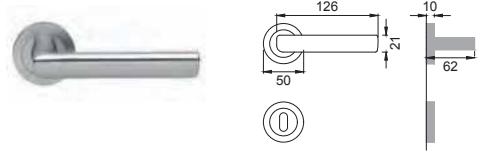

OTL

SL 5

Maniglia su rosetta con bocchetta
Door lever handle with rosette and escutcheon

OSA

SL 1

Maniglia su placca
Door lever handle with plate

BGO

SL 15

Maniglia per finestra D.K.
Window handle D.K.

CRO

SL 10

Maniglia per finestra
Window handle

CSA

NIS

Finiture disponibili
Available finishes

OTL
OTTONE LUCIDO
POLISHED BRASS

OSA
OTTONE SATINATO
SATIN BRASS

BGO
BRONZO OPACO
BRONZE MATT

OBR
BRONZATO
SATIN BRONZE

CRO
CROMATO
CHROME PLATED

CSA
CROMATO SATINATO
SATIN CHROME

NIS
NIKEL SATINATO
SATIN NICKEL