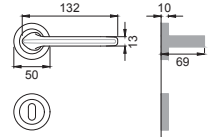

OTL

GG 5

Maniglia su rosetta
con bocchetta
Door lever handle with
rosette and escutcheon

OSA

GG 1

Maniglia su placca
Door lever handle with plate

OBR

GG 15

Maniglia per finestra D.K.
Window handle D.K.

CRO

GG 10

Maniglia per finestra
Window handle

CSA

NIS

Finiture disponibili
Available finishes

OTL
OTTONE LUCIDO
POLISHED BRASS

OSA
OTTONE SATINATO
SATIN BRASS

BGO
BRONZO OPACO
BRONZE MATT

OBR
BRONZATO
SATIN BRONZE

CRO
CROMATO
CHROME PLATED

CSA
CROMATO SATINATO
SATIN CHROME

NIS
NIKEL SATINATO
SATIN NICKEL