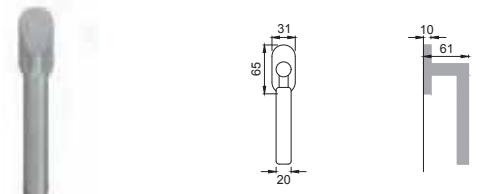

AM 5

Maniglia su rosetta
con bocchetta
Door lever handle with
rosette and escutcheon

OSA / OTL

AM 1

Maniglia su placca
Door lever handle with plate

CRO

AM 15

Maniglia per finestra D.K.
Window handle D.K.