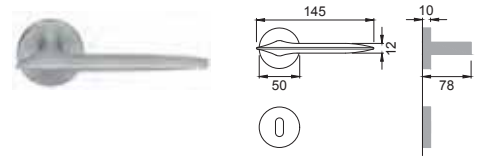

HY 5/BES

Maniglia su rosetta
 con bocchetta
 (rosetta in poliammide
 con molla premontata)
 Door lever handle with
 rosette and escutcheon
 (whit sprung inner rose
 in pollyamide)

CRO

HY 5/BEM

Maniglia su rosetta
 con bocchetta
 Door lever handle with
 rosette and escutcheon