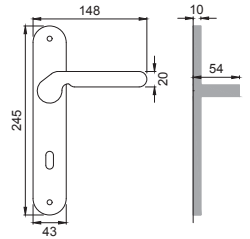

DY 1

Maniglia su placca
Door lever handle with plate