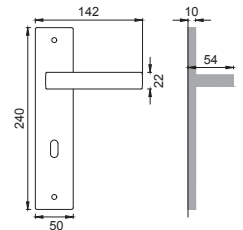

CRO

TC 5/QE

Maniglia su rosetta con bocchetta (rosetta in poliammide con molla premontata) Door lever handle with rosette and escutcheon (whit sprung inner rose in pollyamide)

CSA

TC 1/M

Maniglia su placca Door lever handle with plate