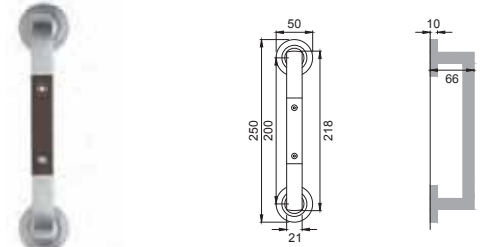

QU 20

Maniglione
Pull handle

CSA / WENGÈ

Finiture disponibili
Available finishes

- **OTL**
  OTTONE LUCIDO
  POLISHED BRASS
- **CRO**
  CROMATO
  CHROME PLATED
- **CSA**
  CROMATO SATINATO
  SATIN CHROME

Colore legno
Wood colour

- FAGGIO / BEECH
- PERO / PEAR
- WENGÈ / WENGÈ