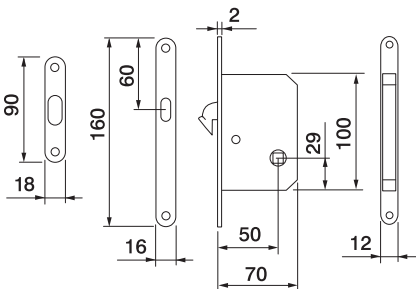

ART. 58/A

Set di serratura placche incasso con chiave complete di trascinato
Set of sliding door rose with flush pull, lock and key

ART. 54/B