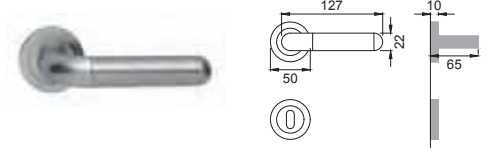

Maniglia su rosetta
con bocchetta
Door lever handle with
rosette and escutcheon

OSA / OTL

BR 1

Maniglia su placca
Door lever handle with plate

CRO

BR 15

Maniglia per finestra D.K.
Window handle D.K.

CSA / CRO