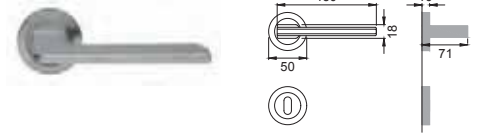

BD 5

Maniglia su rosetta con bocchetta
Door lever handle with rosette and escutcheon

OSA

BD 1

Maniglia su placca
Door lever handle with plate

OBR

BD 15

Maniglia per finestra D.K.
Window handle D.K.