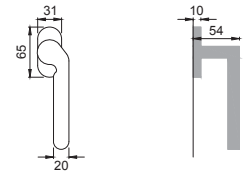

DY 15

Maniglia per finestra D.K.
Window handle D.K.