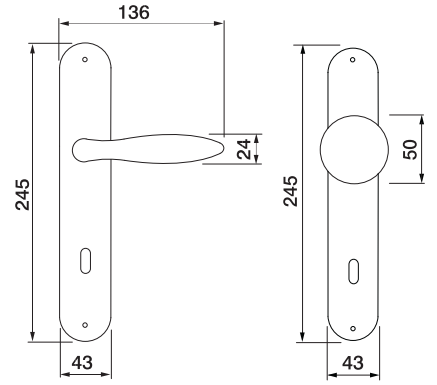

Art. PI 1/440

Maniglia Pisa + pomolo 440 fisso con placca
Pisa lever + center knob 440 on plate

Finiture disponibili
Available finishes

- **OTL**
  OTTONE LUCIDO
  POLISHED BRASS
- **OSA**
  OTTONE SATINATO
  SATIN BRASS
- **BGO**
  BRONZO OPACO
  BRONZE MATT

- **OBR**
  BRONZATO
  SATIN BRONZE

- **CRO**
  CROMATO
  CHROME PLATED

- **CSA**
  CROMATO SATINATO
  SATIN CHROME

- **NIS**
  NIKEL SATINATO
  SATIN NICKEL