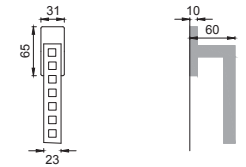

OTL

DM 5/Q

Maniglia su rosetta con
bocchetta
Door lever handle with
rosette and escutcheon

BGO

DM 1/M

Maniglia su placca
Door lever handle with plate

CRO

DM 15/R

Maniglia per finestra D.K.
Window handle D.K.

CSA

DM 10

Maniglia per finestra
Window handle

NIS

Finiture disponibili
Available finishes

- **OTL**
  OTTONE LUCIDO
  POLISHED BRASS
- **OSA**
  OTTONE SATINATO
  SATIN BRASS
- **BGO**
  BRONZO OPACO
  BRONZE MATT

- **OBR**
  BRONZATO
  SATIN BRONZE

- **CRO**
  CROMATO
  CHROME PLATED

- **CSA**
  CROMATO SATINATO
  SATIN CHROME

- **NIS**
  NIKEL SATINATO
  SATIN NICKEL