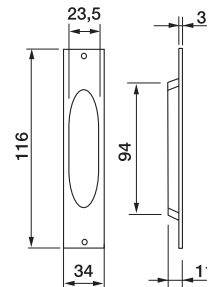

MANIGLIE AD INCASSO

ART. 59

Coppia placche incasso coprivite con nottolino
Sliding door plate with wc turn

ART. 59/B

Set completo di serratura con coppia placche incasso con nottolino e trascinatore
Set of sliding door plate with wc turn, complete of flush pull and lock

ART. 52

Coppia placche incasso con fori a vista, cieche e con foro chiave
Sliding door plate, blank and with key hole

ART. 52/A

Coppia placche incasso con fori a vista con trascinatore
Sliding door plate with flush pull

ART. 51

Coppia placche incasso con fori a vista, cieche e con foro chiave
Sliding door plate, blank and with key hole

ART. 50

Coppia placche incasso con fori a vista, cieche e con foro chiave
Sliding door plate, blank and with key hole

ART. 50/R