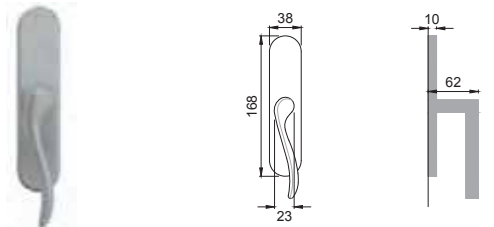

TS 10

Maniglia per finestra
Window handle