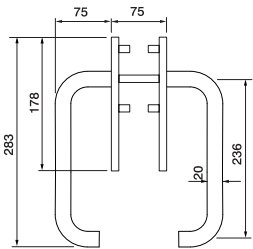

IR25 ASY

Coppia di maniglioni mm 250
con meccanismo metallo con placca foro yale
Pair pull handle on plate cylinder profile