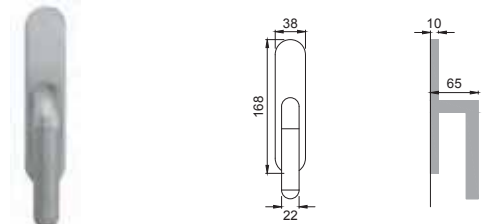

BR 10

Maniglia per finestra
Window handle