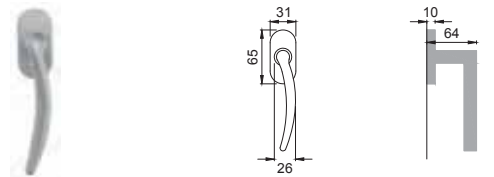

FR 15

Maniglia per finestra D.K.
Window handle D.K.