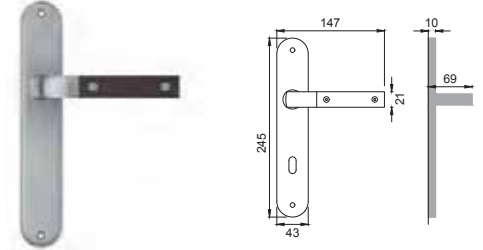

OTL / PERO

QU 1

Maniglia su placca
Door lever handle with plate

CRO / FAGGIO

QU 15

Maniglia per finestra D.K.
Window handle D.K.

CRO / PERO

QU 10