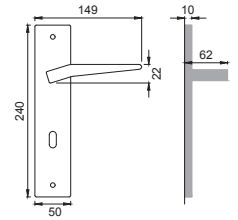

PX 1/M

Maniglia su placca
Door lever handle with plate

OBR