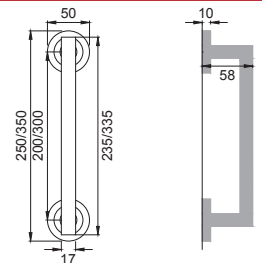

OTL

CA 5

Maniglia su rosetta
con bocchetta
Door lever handle with
rosette and escutcheon

CRO

CA 1

Maniglia su placca
Door lever handle with plate

CSA

CA 15

Maniglia per finestra D.K.
Window handle D.K.

NIS

CA 10

Maniglia per finestra
Window handle

NIS / NIK

CA 20

Maniglione
Pull handle

COT

Finiture disponibili
Available finishes

- **OTL**
  OTTONE LUCIDO
  POLISHED BRASS
- **CRO**
  CROMATO
  CHROME PLATED
- **CSA**
  CROMATO SATINATO
  SATIN CHROME

- **NIS**
  NIKEL SATINATO
  SATIN NICKEL
- **NIS/NIK**
  NIKEL SAT. / NIKEL
  SAT. NICKEL / NICKEL
- **COT**
  CROMATO / OTT. LUC.
  CHR. PLATED / POL. BRASS