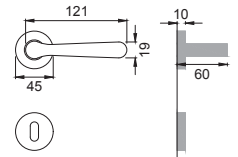

tosca[®]

OTL

LD 5/A

 Maniglia su rosetta
 con bocchetta
 Door lever handle with
 rosette and escutcheon

OSA

LD 5E

 Maniglia su rosetta
 con bocchetta
 Door lever handle with
 rosette and escutcheon

OBR