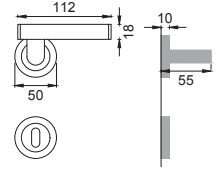

LE 5

Maniglia su rosetta
con bocchetta
Door lever handle with
rosette and escutcheon

OSA

LE 1

Maniglia su placca
Door lever handle with plate

LE 15

Maniglia per finestra D.K.
Window handle D.K.

LE 10

Maniglia per finestra
Window handle

LE 20

Maniglione
Pull handle

Finiture disponibili
Available finishes

OTL
OTTONE LUCIDO
POLISHED BRASS

OSA
OTTONE SATINATO
SATIN BRASS

CRO
CROMATO
CHROME PLATED

CSA
CROMATO SATINATO
SATIN CHROME

CSA/CRO
CRO. SAT. / CROM.SATIN
SAT. CHR. / CHR. PLATED

NIS/NIK
NIKEL SAT. / NIKEL
SAT. NICKEL / NICKEL

COT
CROMATO / OTT. LUC.
CHR. PLATED / POL. BRASS