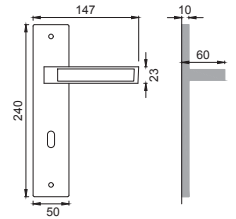

Maniglia su rosetta con bocchetta
Door lever handle with rosette and escutcheon

BGO

LX 1/M

Maniglia su placca
Door lever handle with plate

CRO

LX 15/R

Maniglia per finestra D.K.
Window handle D.K.

CSA