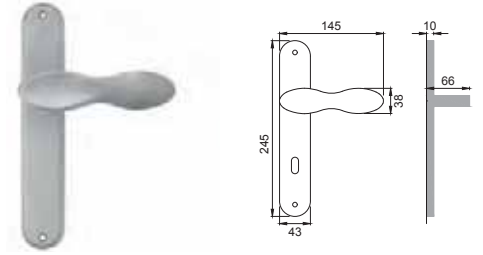

trendy[®]

Designer
Paolo Pedrizzetti

OTL

SP 5

Maniglia su rosetta
con bocchetta
Door lever handle with
rosette and escutcheon

OSA

SP 1

Maniglia su placca
Door lever handle with plate