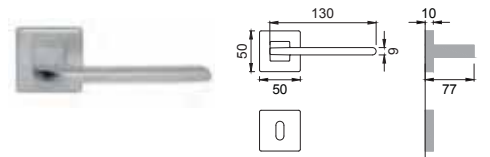

Maniglia su rosetta con bocchetta (rosetta in poliammide con molla premontata)
Door lever handle with rosette and escutcheon (whit sprung inner rose in polyamide)

CRO

BY 5/QEM

Maniglia su rosetta con bocchetta
Door lever handle with rosette and escutcheon