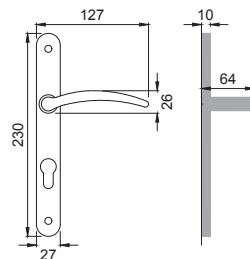

maniglie su placca stretta

francy

FR 1 PS

Maniglia su placca stretta
Door lever handle
on narrow plate

linda

LD 1 PS

Maniglia su placca stretta
Door lever handle
on narrow plate

rubino

RU 1 PS

Maniglia su placca stretta
Door lever handle
on narrow plate

Finiture disponibili Available finishes

OTL
OTTONE LUCIDO
POLISHED BRASS

OSA
OTTONE SATINATO
SATIN BRASS

BGO
BRONZO OPACO
BRONZE MATT

OBR
BRONZATO
SATIN BRONZE

CRO
CROMATO
CHROME PLATED

CSA
CROMATO SATINATO
SATIN CHROME

NIS
NIKEL SATINATO
SATIN NICKEL