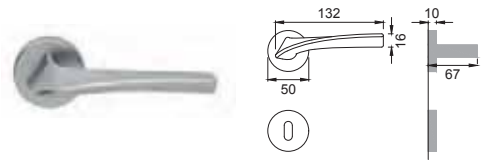

VERSIONI SPECIALI

SERIE AMERICA	Pag. 233
---------------	----------

STREAMLINE

BGO

MS5/BEM

Maniglia su rosetta con bocchetta
Door lever handle with rosette and escutcheon

CRO

MS5/BES