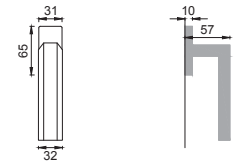

Maniglia su placca
Door lever handle with plate

CRO

XA 15/R

Maniglia per finestra D.K.
Window handle D.K.

CSA

XA 10

Maniglia per finestra
Window handle

NIS