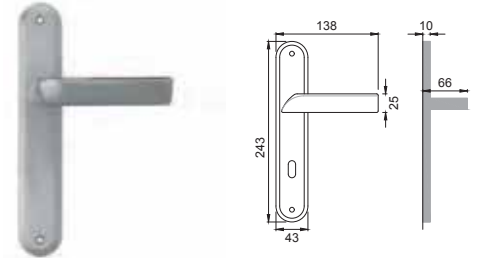

Maniglia su placca
Door lever handle with plate

CRO / COCCODRILLO

DT 3/15

Maniglia per finestra D.K.
Window handle D.K.

CRO / RETTILE

DT 3/10

Maniglia per finestra
Window handle

DT 3/20
Maniglione
Pull handle