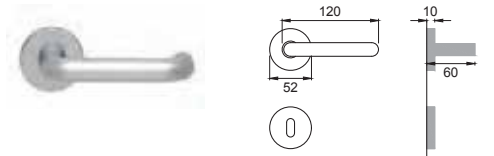

astro[®]

Design
Studio Manital

OTL

IR 5

 Maniglia su rosetta
 con bocchetta
 Door lever handle with
 rosette and escutcheon

OSA

IR 5/B

 Maniglia su rosetta
 con bocchetta
 Door lever handle with
 rosette and escutcheon