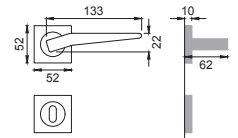

PX 5

Maniglia su rosetta
con bocchetta
Door lever handle with
rosette and escutcheon

OSA