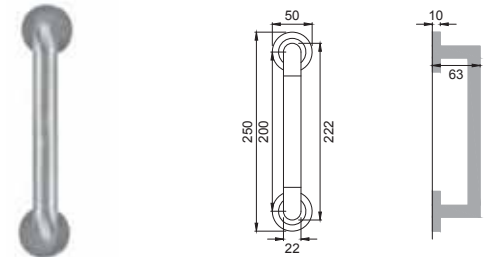

BR 20

Maniglione
Pull handle