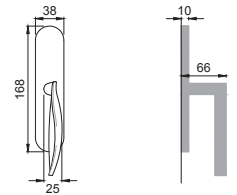

OTL

WD 5

Maniglia su rosetta con bocchetta
Door lever handle with rosette and escutcheon

OSA

WD 1

Maniglia su placca
Door lever handle with plate

OBR

WD 15

Maniglia per finestra D.K.
Window handle D.K.

CRO

WD 10

Maniglia per finestra
Window handle

CSA

NIS

Finiture disponibili
Available finishes

OTL
OTTONE LUCIDO
POLISHED BRASS

OSA
OTTONE SATINATO
SATIN BRASS

BGO
BRONZO OPACO
BRONZE MATT

OBR
BRONZATO
SATIN BRONZE

CRO
CROMATO
CHROME PLATED

CSA
CROMATO SATINATO
SATIN CHROME

NIS
NIKEL SATINATO
SATIN NICKEL