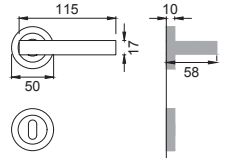

NIS/NIK
NIKEL SAT. / NIKEL
SAT. NICKEL / NICKEL

COT
CROMATO / OTT. LUC.
CHR. PLATED / POL. BRASS

orchidea[®]

Design
Studio Manital

OTL

CA 5

Maniglia su rosetta
con bocchetta
Door lever handle with
rosette and escutcheon