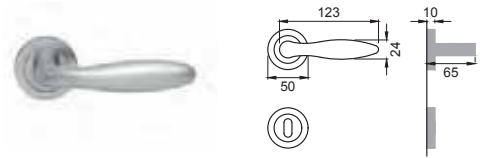

PI 5

Maniglia su rosetta con bocchetta
Door lever handle with rosette and escutcheon