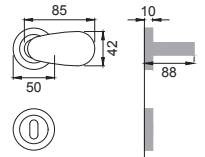

Maniglia su rosetta
con bocchetta
Door lever handle with
rosette and escutcheon

OSA

UO 1

Maniglia su placca
Door lever handle with plate

OBR

UO 15

Maniglia per finestra D.K.
Window handle D.K.

CRO