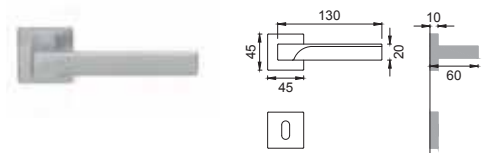

FH5/QES

Maniglia su rosetta con bocchetta (rosetta in poliammide con molla premontata)
Door lever handle with rosette and escutcheon (whit sprung inner rose in polyamide)

FH5/QEM

Maniglia su rosetta con bocchetta
Door lever handle with rosette and escutcheon

FH5/QE

Maniglia su rosetta con bocchetta (rosetta in poliammide con molla premontata)
Door lever handle with rosette and escutcheon (whit sprung inner rose in polyamide)

NIS

FH 1/M

Maniglia su placca
Door lever handle with plate

FH 15/R

Maniglia per finestra D.K.
Window handle D.K.

FH 10

Maniglia per finestra
Window handle

Finiture disponibili
Available finishes

CRO
CROMATO
CHROME PLATED

CSA
CROMATO SATINATO
SATIN CHROME

NIS
NIKEL SATINATO
SATIN NICKEL

NER
NERO
BLACK

BIA
BIANCO
WHITE

BGO
BRONZO OPACO
BRONZE MATT

VOL
OTT. LUCIDO VERNICIATO
POL. BRASS VARNISHED

Materiale
Material

ZAMA
ZINC ALLOY