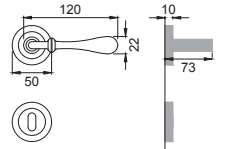

-  **FEA**
FERRO ANTICATO
ANTIQUE IRON

patricia®

OTL

MR 5

Maniglia su rosetta con bocchetta
Door lever handle with rosette and escutcheon

OSA / OTL

MR 1

Maniglia su placca
Door lever handle with plate