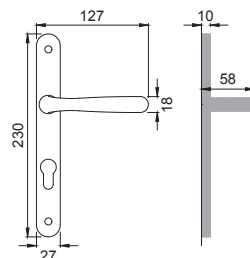

linda

LD 1 PS

Maniglia su placca stretta
Door lever handle
on narrow plate

rubino

RU 1 PS

Maniglia su placca stretta
Door lever handle
on narrow plate

Finiture disponibili Available finishes

OTL
OTTONE LUCIDO
POLISHED BRASS