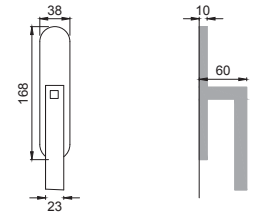

OTL

SO 5/Q

Maniglia su rosetta
con bocchetta
Door lever handle with
rosette and escutcheon

BGO

SO 1/M

Maniglia su placca
Door lever handle with plate

CRO

SO 15/R

Maniglia per finestra D.K.
Window handle D.K.

CSA

SO 10

Maniglia per finestra
Window handle

NIS

Finiture disponibili
Available finishes

- **OTL**
  OTTONE LUCIDO
  POLISHED BRASS
- **OSA**
  OTTONE SATINATO
  SATIN BRASS
- **BGO**
  BRONZO OPACO
  BRONZE MATT

- **OBR**
  BRONZATO
  SATIN BRONZE

- **CRO**
  CROMATO
  CHROME PLATED

- **CSA**
  CROMATO SATINATO
  SATIN CHROME

- **NIS**
  NIKEL SATINATO
  SATIN NICKEL