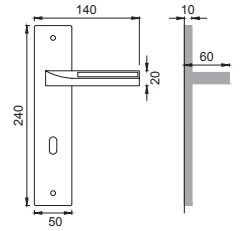

GMB / SAPHIRE

SM 15/R

Maniglia per finestra D.K.
Window handle D.K.