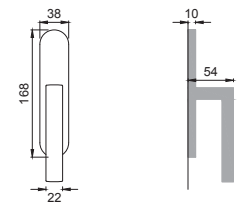

TC 10

Maniglia per finestra Window handle