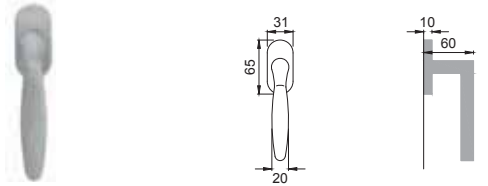

OBR

DR 1

Maniglia su placca
Door lever handle with plate

CRO

DR 15

Maniglia per finestra D.K.
Window handle D.K.

CSA

DR 10