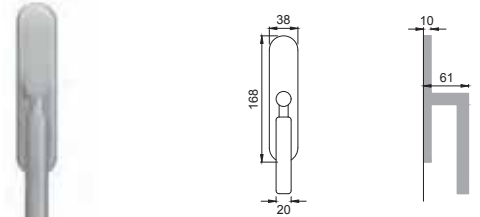

AM 10

Maniglia per finestra
Window handle