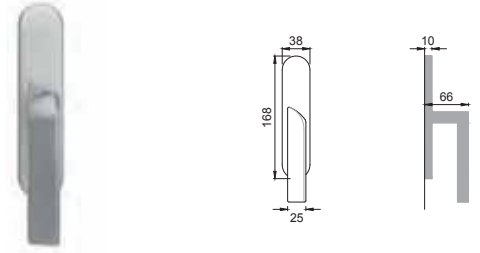

DT 10

Maniglia per finestra
Window handle