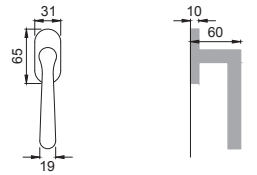

OTL

LD 5/A

Maniglia su rosetta
con bocchetta
Door lever handle with
rosette and escutcheon

OSA

LD 5E

Maniglia su rosetta
con bocchetta
Door lever handle with
rosette and escutcheon

OBR

LD 1

Maniglia su placca
Door lever handle with plate

CRO

LD 15

Maniglia per finestra D.K.
Window handle D.K.

CSA

LD 10

Maniglia per finestra
Window handle

NIS

Finiture disponibili
Available finishes

OTL
OTTONE LUCIDO
POLISHED BRASS

OSA
OTTONE SATINATO
SATIN BRASS

BGO
BRONZO OPACO
BRONZE MATT

OBR
BRONZATO
SATIN BRONZE

CRO
CROMATO
CHROME PLATED

CSA
CROMATO SATINATO
SATIN CHROME

NIS
NIKEL SATINATO
SATIN NICKEL