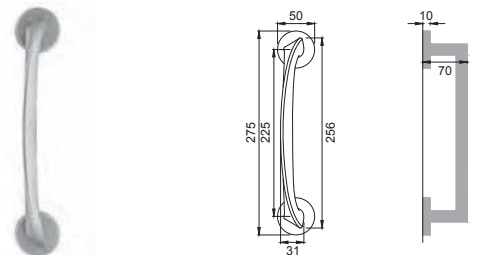

MS 20

Maniglione
Pull handle

Finiture disponibili
Available finishes

- **CRO**
  CROMATO
  CHROME PLATED
- **CSA**
  CROMATO SATINATO
  SATIN CHROME
- **NIS**
  NIKEL SATINATO
  SATIN NICKEL

NER
NERO
BLACK

BIA
BIANCO
WHITE

BGO
BRONZO OPACO
BRONZE MATT

VOL
OTT. LUCIDO VERNICIATO
POL. BRASS VARNISHED

Materiale
Material

ZAMA
ZINC ALLOY