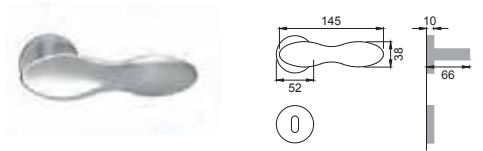

trendy[®]

Designer
Paolo Pedrizzetti

OTL

SP 5

Maniglia su rosetta
con bocchetta
Door lever handle with
rosette and escutcheon

OSA

SP 1

Maniglia su placca
Door lever handle with plate