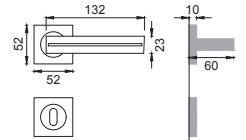

OTL

SH 5/Q

Maniglia su rosetta
con bocchetta
Door lever handle with
rosette and escutcheon

BGO

SH 1/M

Maniglia su placca
Door lever handle with plate

CRO

SH 15/R

Maniglia per finestra D.K.
Window handle D.K.

CSA

SH 10

Maniglia per finestra
Window handle

NIS

Finiture disponibili
Available finishes

- **OTL**
  OTTONE LUCIDO
  POLISHED BRASS
- **OSA**
  OTTONE SATINATO
  SATIN BRASS
- **BGO**
  BRONZO OPACO
  BRONZE MATT

OBR
BRONZATO
SATIN BRONZE

CRO
CROMATO
CHROME PLATED

CSA
CROMATO SATINATO
SATIN CHROME

NIS
NIKEL SATINATO
SATIN NICKEL