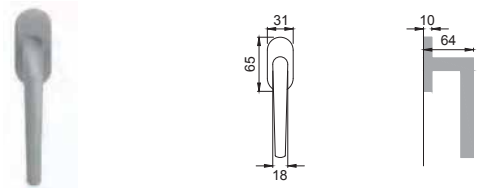

LI 15

Maniglia per finestra D.K.
Window handle D.K.