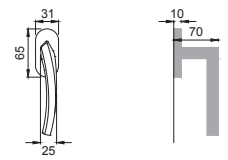

OTL

DU 5

Maniglia su rosetta
con bocchetta
Door lever handle with
rosette and escutcheon

OSA

DU 1

Maniglia su placca
Door lever handle with plate

OBR

DU 15

Maniglia per finestra D.K.
Window handle D.K.

CRO

DU 10

Maniglia per finestra
Window handle

CSA

DU 20

Maniglione
Pull handle

NIS

Finiture disponibili
Available finishes

OTL
OTTONE LUCIDO
POLISHED BRASS

OSA
OTTONE SATINATO
SATIN BRASS

BGO
BRONZO OPACO
BRONZE MATT

OBR
BRONZATO
SATIN BRONZE

CRO
CROMATO
CHROME PLATED

CSA
CROMATO SATINATO
SATIN CHROME

NIS
NIKEL SATINATO
SATIN NICKEL