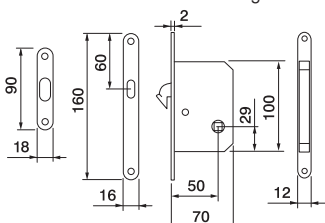

Serratura con bordo tondo e chiave
Sliding door lock with key

SR2