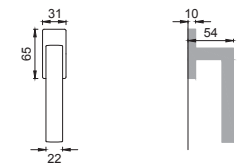

TC 15/R

Maniglia per finestra D.K. Window handle D.K.