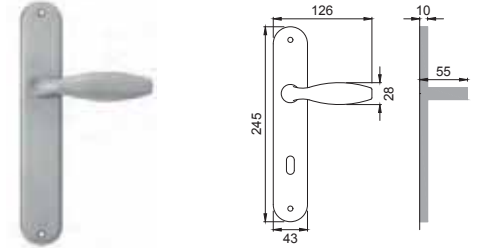

petra[®]

Designer
Valentina Downey

OTL

SI 5

Maniglia su rosetta
con bocchetta
Door lever handle with
rosette and escutcheon

OSA

SI 1

Maniglia su placca
Door lever handle with plate