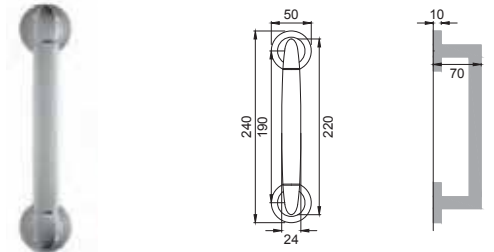

AT 20

Maniglione
Pull handle