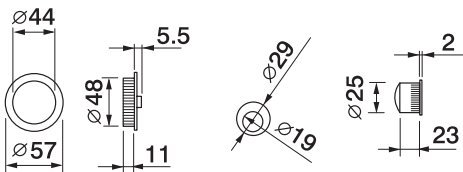

Set serratura placca incasso con nottolino con anello e trascinatore
Set of sliding door rose with ring turn, complete of flush pull and lock

ART. 75/B