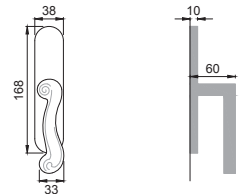

VC 5
Maniglia su rosetta
con bocchetta
Door lever handle with
rosette and escutcheon

OFR

VC 15
Maniglia per finestra D.K.
Window handle D.K.

BGO

VC 10
Maniglia per finestra
Window handle

BNS

VC 1
Maniglia su placca
Door lever handle with plate