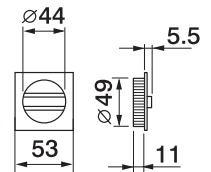

Coppia placche incasso cieche e con foro chiave
Sliding door rose, blind and with key hole

ART. 54A/Q

Coppia placche incasso cieche con trascinatore
Sliding door rose with flush pull

ART. 75C/Q

Coppia placche incasso con nottolino con anello da ambo le parti
Sliding door rose with ring turn