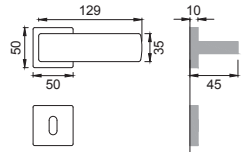

SG 5/QES

Maniglia su rosetta con bocchetta (rosetta in poliammide con molla premontata)
Door lever handle with rosette and escutcheon (whit sprung inner rose in polyamide)

CRO

SG 5/QEM

Maniglia su rosetta con bocchetta
Door lever handle with rosette and escutcheon