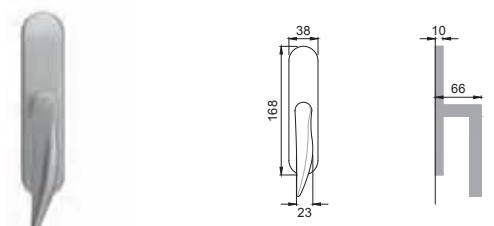

DA 10

Maniglia per finestra
Window handle