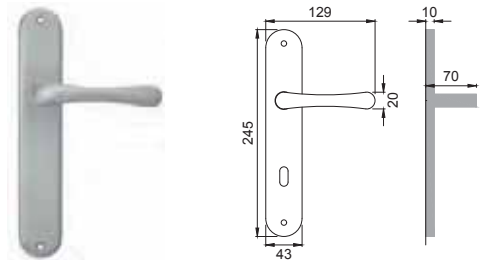

Maniglia su rosetta
con bocchetta
Door lever handle with
rosette and escutcheon

OSA

IB 5E

Maniglia su rosetta
con bocchetta
Door lever handle with
rosette and escutcheon

OBR

IB 1

Maniglia su placca
Door lever handle with plate