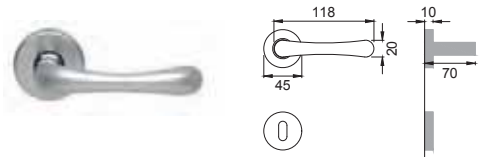

Maniglia su rosetta
con bocchetta
Door lever handle with
rosette and escutcheon

OSA

IB 5E

Maniglia su rosetta
con bocchetta
Door lever handle with
rosette and escutcheon

OBR

IB 1

Maniglia su placca
Door lever handle with plate