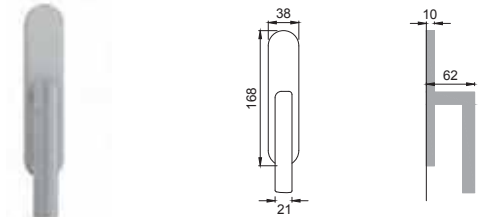

SL 10

Maniglia per finestra
Window handle