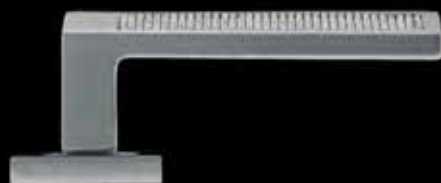

SCS / CRYSTAL

lux®

MADE WITH
SWAROVSKI
ELEMENTS

Designer
Mario Mazzer