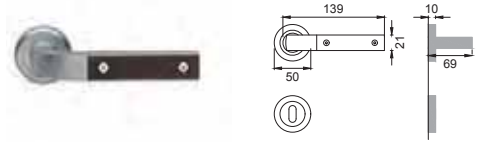

OTL / PERO

QU 1

Maniglia su placca
Door lever handle with plate

CRO / FAGGIO

QU 15

Maniglia per finestra D.K.
Window handle D.K.

CRO / PERO

QU 10