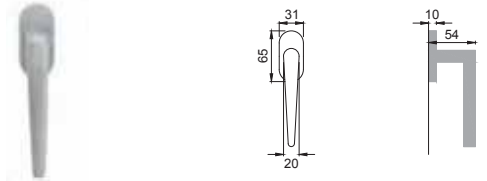

PE 5

Maniglia su rosetta con bocchetta
Door lever handle with rosette and escutcheon

OSA

PE 1

Maniglia su placca
Door lever handle with plate

OBR

PE 15

Maniglia per finestra D.K.
Window handle D.K.