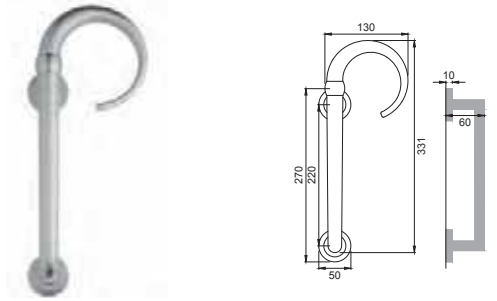

CSA/CRO

NIS / NIK

COT

NA 20 R

Maniglione destro
Pull handle right hand

NA 20 L

Maniglione sinistro
Pull handle left hand

NA 5