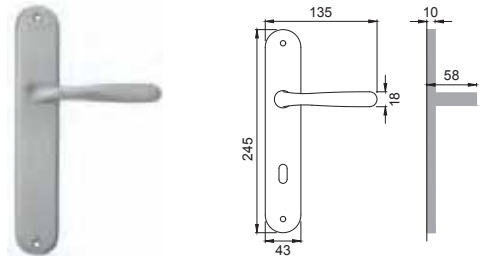

RU 5E

Maniglia su rosetta
con bocchetta
Door lever handle with
rosette and escutcheon

OBR

RU 1

Maniglia su placca
Door lever handle with plate

CRO

RU 15

Maniglia per finestra D.K.
Window handle D.K.