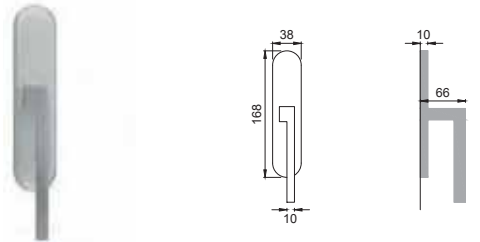

MP 2/1/M

Maniglia su placca
Door lever handle with plate

OBR

MP 2/15/R

Maniglia per finestra D.K.
Window handle D.K.

CRO

MP 2/10

Maniglia per finestra
Window handle