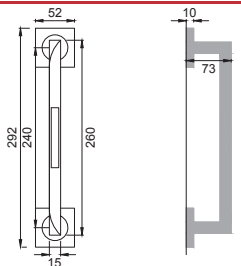

SM 20

Maniglione
Pull handle

CRYSTAL