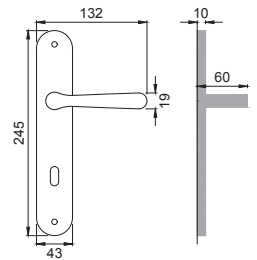

LD 1

Maniglia su placca
Door lever handle with plate