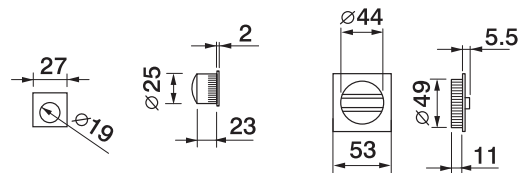

ART. 55A/Q

Coppia placche incasso con nottolino e trascinatore
Sliding door rose with wc turn and flush pull