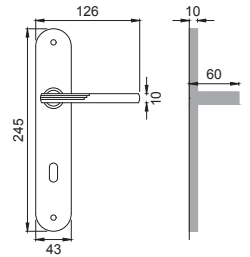

VE 1

Maniglia su placca
Door lever handle with plate