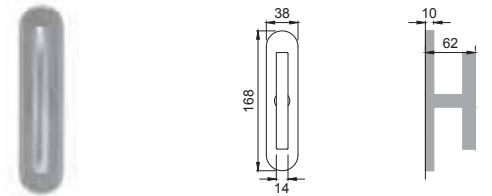

LI 10

Maniglia per finestra
Window handle