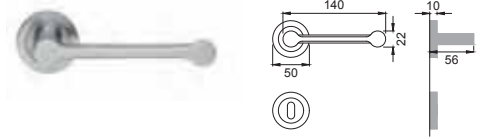

NIS
NIKEL SATINATO
SATIN NICKEL

clinia[®]

Designer
Mario Mazzer
Giovanni Crosera

OTL

AR 5

Maniglia su rosetta
con bocchetta
Door lever handle with
rosette and escutcheon

OSA

AR 1