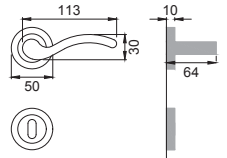

OBA
BRONZO ANTICATO
ANTIQUE BRONZE

FEA
FERRO ANTICATO
ANTIQUE IRON

barocco®

OTL

PA 5

Maniglia su rosetta con bocchetta
Door lever handle with rosette and escutcheon

BGO

PA 1