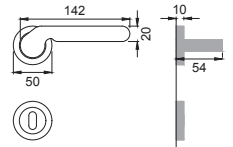

-  **NIS**
NIKEL SATINATO
SATIN NICKEL
-  **NIN**
NIKEL NERO
BLACK CHROME

le mans[®]

Designer
Dorina Camusso

OTL

DY 5

Maniglia su rosetta
con bocchetta
Door lever handle with
rosette and escutcheon

OSA

DY 1