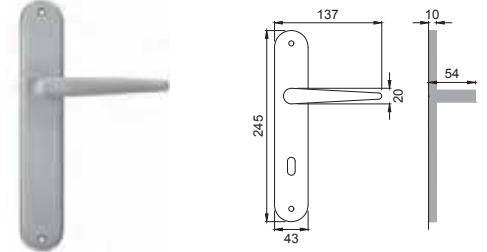

PE 5

Maniglia su rosetta con bocchetta
Door lever handle with rosette and escutcheon

OSA

PE 1

Maniglia su placca
Door lever handle with plate

OBR

PE 15

Maniglia per finestra D.K.
Window handle D.K.