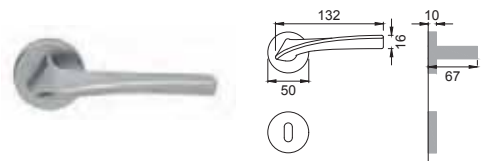

BGO

MS5/BEM

Maniglia su rosetta con bocchetta
Door lever handle with rosette and escutcheon

CRO

MS5/BES

Maniglia su rosetta con bocchetta (rosetta in poliammide con molla premontata)
Door lever handle with rosette and escutcheon (whit sprung inner rose in polyamide)

CSA

MS 1

Maniglia su placca
Door lever handle with plate

NIS

MS 15

Maniglia per finestra D.K.
Window handle D.K.

NER

MS 10

Maniglia per finestra
Window handle

BIA

MS 20

Maniglione
Pull handle

Finiture disponibili
Available finishes

- **CRO**
  CROMATO
  CHROME PLATED
- **CSA**
  CROMATO SATINATO
  SATIN CHROME
- **NIS**
  NIKEL SATINATO
  SATIN NICKEL

NER
NERO
BLACK

BIA
BIANCO
WHITE

BGO
BRONZO OPACO
BRONZE MATT

VOL
OTT. LUCIDO VERNICIATO
POL. BRASS VARNISHED

Materiale
Material

ZAMA
ZINC ALLOY