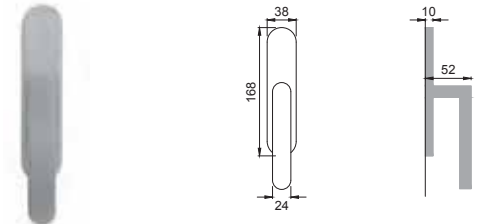

Maniglia su placca
Door lever handle with plate

BGO

RT 15

Maniglia per finestra D.K.
Window handle D.K.

CRO

RT 10

Maniglia per finestra
Window handle

CSA