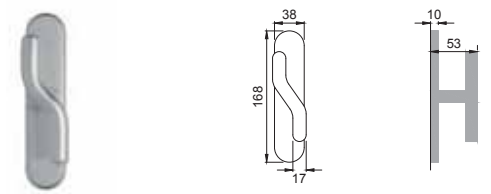

Maniglia per finestra D.K.
Window handle D.K.

CRO

FL 10

Maniglia per finestra
Window handle

CSA

FL 20

Maniglione
Pull handle

NIS