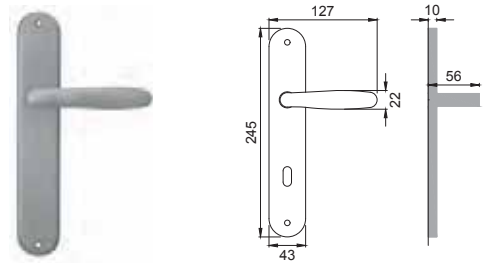

IM 5/A

Maniglia su rosetta
con bocchetta
Door lever handle with
rosette and escutcheon

OSA

IM 5E

Maniglia su rosetta
con bocchetta
Door lever handle with
rosette and escutcheon

OBR

IM 1

Maniglia su placca
Door lever handle with plate