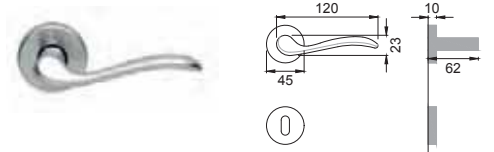

Maniglia su rosetta
con bocchetta
Door lever handle with
rosette and escutcheon

OSA

TS 5E

Maniglia su rosetta
con bocchetta
Door lever handle with
rosette and escutcheon

OBR

TS 1

Maniglia su placca
Door lever handle with plate