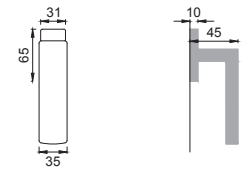

CSA

SG 1/M

Maniglia su placca
Door lever handle with plate

NIS

SG 15/R

Maniglia per finestra D.K.
Window handle D.K.

NER

SG 10