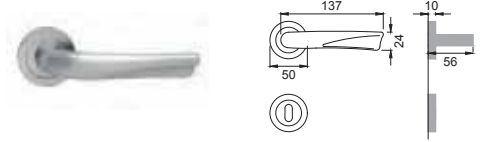

SU 5

Maniglia su rosetta
con bocchetta
Door lever handle with
rosette and escutcheon

OSA

SU 1

Maniglia su placca
Door lever handle with plate

OBR

SU 15

Maniglia per finestra D.K.
Window handle D.K.