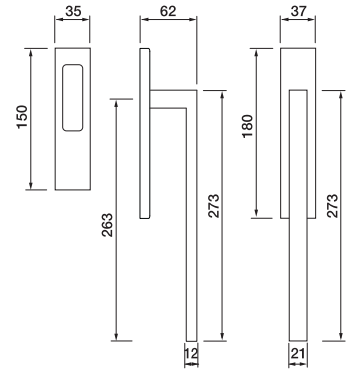

IR25 ASN/Q

Maniglione mm 320 con molla meccanismo metallo completo di nicchia
Single pull handle on blank plate and flush pull plate