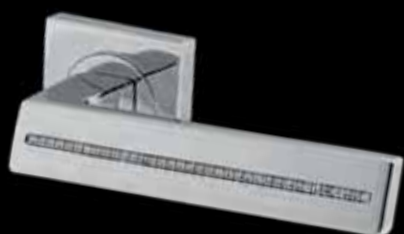

shiny®

MADE WITH
SWAROVSKI
ELEMENTS

Designer
Mario Mazzer