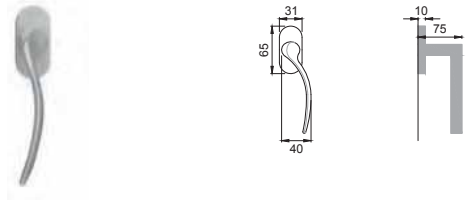

Maniglia su placca
Door lever handle with plate

CRO

SA 15

Maniglia per finestra D.K.
Window handle D.K.

CSA

SA 10

Maniglia per finestra
Window handle

CSA / CRO