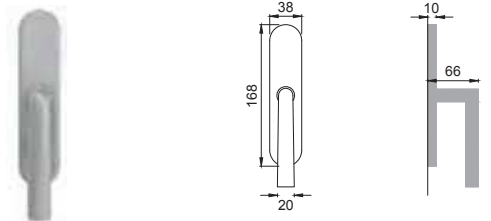

Maniglia su placca
Door lever handle with plate

OBR

ID 15

Maniglia per finestra D.K.
Window handle D.K.

CRO

ID 10

Maniglia per finestra
Window handle

CSA