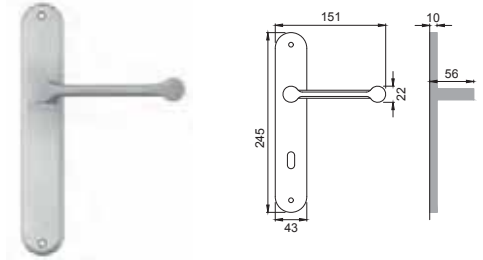

AR 1

Maniglia su placca
Door lever handle with plate