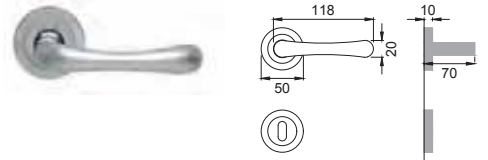

Maniglia su rosetta
con bocchetta
Door lever handle with
rosette and escutcheon

OSA

IB 5E

Maniglia su rosetta
con bocchetta
Door lever handle with
rosette and escutcheon

OBR

IB 1

Maniglia su placca
Door lever handle with plate