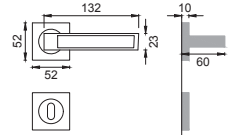

OTL

LX 5/Q

Maniglia su rosetta con bocchetta
Door lever handle with rosette and escutcheon

BGO

LX 1/M

Maniglia su placca
Door lever handle with plate

CRO

LX 15/R

Maniglia per finestra D.K.
Window handle D.K.

CSA

LX 10

Maniglia per finestra
Window handle

NIS

Finiture disponibili
Available finishes

- **OTL**
  OTTONE LUCIDO
  POLISHED BRASS
- **OSA**
  OTTONE SATINATO
  SATIN BRASS
- **BGO**
  BRONZO OPACO
  BRONZE MATT

OBR
BRONZATO
SATIN BRONZE

CRO
CROMATO
CHROME PLATED

CSA
CROMATO SATINATO
SATIN CHROME

NIS
NIKEL SATINATO
SATIN NICKEL