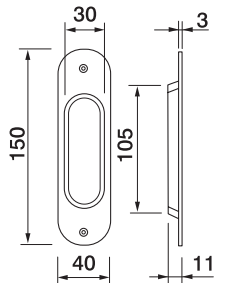

ART. 52/A

Coppia placche incasso con fori a vista con trascinatore
Sliding door plate with flush pull