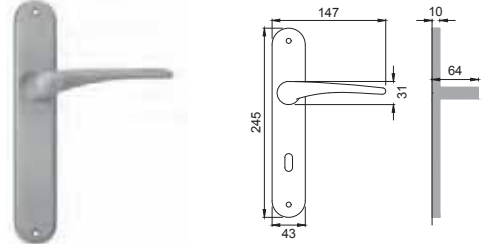

LM 1

Maniglia su placca
Door lever handle with plate

BGO

LM 15

Maniglia per finestra D.K.
Window handle D.K.

CRO

LM 10

Maniglia per finestra
Window handle