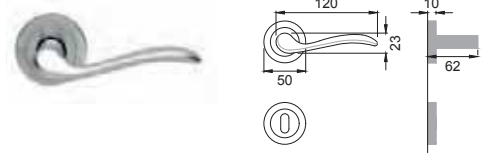

Maniglia su rosetta
con bocchetta
Door lever handle with
rosette and escutcheon

OSA

TS 5E

Maniglia su rosetta
con bocchetta
Door lever handle with
rosette and escutcheon

OBR

TS 1

Maniglia su placca
Door lever handle with plate