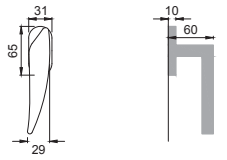

OTL

EL 5

Maniglia su rosetta
con bocchetta
Door lever handle with
rosette and escutcheon

OSA

EL 1

Maniglia su placca
Door lever handle with plate

BGO

EL 15

Maniglia per finestra D.K.
Window handle D.K.

CRO

EL 10

Maniglia per finestra
Window handle

CSA

EL 20

Maniglione
Pull handle

NIS

Finiture disponibili
Available finishes

OTL
OTTONE LUCIDO
POLISHED BRASS

OSA
OTTONE SATINATO
SATIN BRASS

BGO
BRONZO OPACO
BRONZE MATT

OBR
BRONZATO
SATIN BRONZE

CRO
CROMATO
CHROME PLATED

CSA
CROMATO SATINATO
SATIN CHROME

NIS
NIKEL SATINATO
SATIN NICKEL