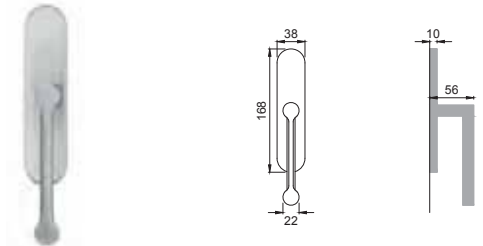

Maniglia su placca
Door lever handle with plate

OBR

AR 15

Maniglia per finestra D.K.
Window handle D.K.

CRO

AR 10

Maniglia per finestra
Window handle

CSA