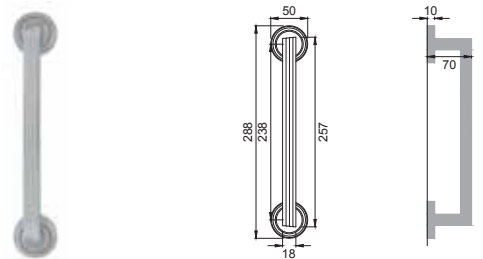

Maniglia per finestra
Window handle

CSA

CD 20 (WD)

Maniglione
Pull handle

NIS

Finiture disponibili
Available finishes

OTL
OTTONE LUCIDO
POLISHED BRASS

OSA
OTTONE SATINATO
SATIN BRASS