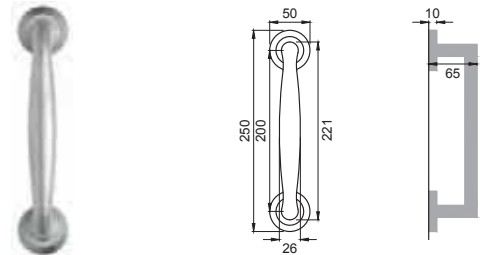

PI 20

Maniglione
Pull handle