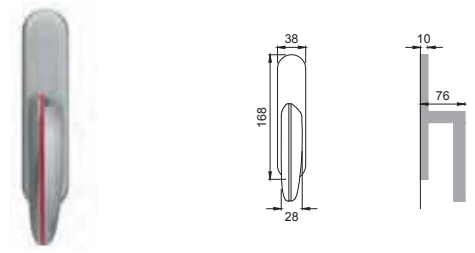

CN 10

Maniglia per finestra
Window handle