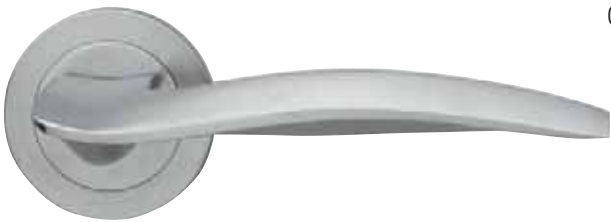

WD 10

Maniglia per finestra
Window handle

CSA