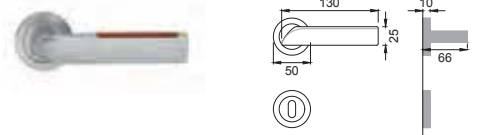

CSA / NER

DT 3/1

Maniglia su placca
Door lever handle with plate