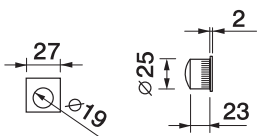

Coppia placche incasso con nottolino ad anello
Sliding door roses with ring turn and emergency release

ART. 75/Q

Coppia placche incasso con nottolini da ambo i lati
Sliding door rose with wc turn

ART. 55C/Q

Set serratura placca incasso con nottolino e trascinatore
Set of sliding door rose with wc turn, complete of flush pull and lock

ART. 55B/Q

Set serratura placca incasso con nottolino con anello e trascinatore
Set of sliding door rose with ring turn, complete of flush pull and lock

ART. 75B/Q

Frontale di trascinamento
Flush pull

ART. 56/Q

Serratura con bordo tondo
Sliding door lock for wc turn

SR1

Serratura con bordo tondo e chiave
Sliding door lock with key

SR2

Finiture disponibili
Available finishes

- **OTL**
  OTTONE LUCIDO
  POLISHED BRASS
- **OSA**
  OTTONE SATINATO
  SATIN BRASS
- **BGO**
  BRONZO OPACO
  BRONZE MATT

- **OBR**
  BRONZATO
  SATIN BRONZE
- **CRO**
  CROMATO
  CHROME PLATED
- **CSA**
  CROMATO SATINATO
  SATIN CHROME

- **NIS**
  NIKEL SATINATO
  SATIN NICKEL