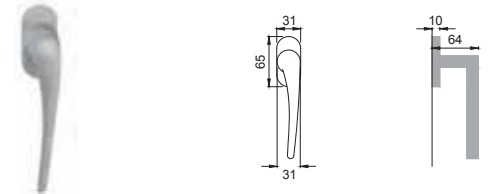

LM 1

Maniglia su placca
Door lever handle with plate

BGO

LM 15

Maniglia per finestra D.K.
Window handle D.K.

CRO

LM 10

Maniglia per finestra
Window handle