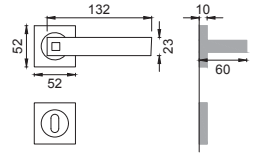

OTL

SO 5/Q

Maniglia su rosetta
con bocchetta
Door lever handle with
rosette and escutcheon

BGO

SO 1/M

Maniglia su placca
Door lever handle with plate

CRO

SO 15/R

Maniglia per finestra D.K.
Window handle D.K.

CSA

SO 10

Maniglia per finestra
Window handle

NIS

Finiture disponibili
Available finishes

- **OTL**
  OTTONE LUCIDO
  POLISHED BRASS
- **OSA**
  OTTONE SATINATO
  SATIN BRASS
- **BGO**
  BRONZO OPACO
  BRONZE MATT

- **OBR**
  BRONZATO
  SATIN BRONZE

- **CRO**
  CROMATO
  CHROME PLATED

- **CSA**
  CROMATO SATINATO
  SATIN CHROME

- **NIS**
  NIKEL SATINATO
  SATIN NICKEL