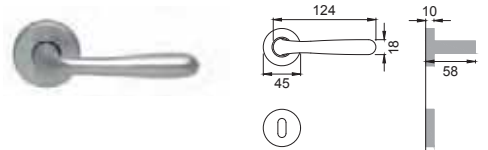

RU 5E

Maniglia su rosetta
con bocchetta
Door lever handle with
rosette and escutcheon

OBR

RU 1

Maniglia su placca
Door lever handle with plate

CRO

RU 15

Maniglia per finestra D.K.
Window handle D.K.