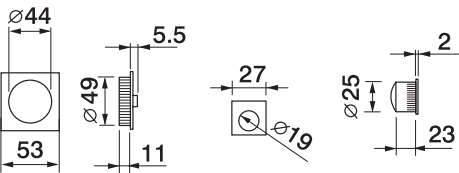

Frontale di trascinamento
Flush pull

ART. 56/Q