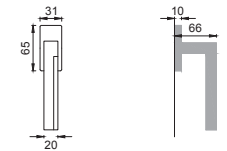

CRO

MP 5

Maniglia su rosetta
con bocchetta
Door lever handle with
rosette and escutcheon

CSA

MP 1/M

Maniglia su placca
Door lever handle with plate

CSA/CRO

MP 15/R

Maniglia per finestra D.K.
Window handle D.K.

NIS/NIK

MP 10

Maniglia per finestra
Window handle

NIS

MP 20

Maniglione
Pull handle

Finiture disponibili

Available finishes

- **CRO**
  CROMATO
  CHROME PLATED
- **CSA**
  CROMATO SATINATO
  SATIN CHROME
- **CSA/CRO**
  CROM. SAT. / CROM.
  SAT. CHR. / CHR. PLATED

- **NIS/NIK**
  NIKEL SAT. / NIKEL
  SAT. NICKEL / NICKEL
- **NIS**
  NIKEL SATINATO
  SATIN NICKEL

- **BIA**
  BIANCO
  WHITE

- **NER**
  NERO
  BLACK