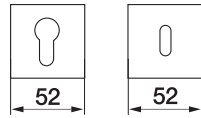

ART. A

Foro doppia mappa
Escutcheon safety key profile

ART. Q/E

Bocchetta quadra economica
Budget square escutcheon

ART. USI/Q

Bocchetta quadra
Square escutcheon

ART. AI 2/USI Q

Bocchetta quadra Ultra Slim
Square escutcheon Ultra Slim