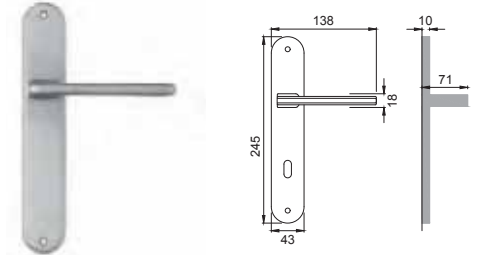

BD 5

Maniglia su rosetta con bocchetta
Door lever handle with rosette and escutcheon

OSA

BD 1

Maniglia su placca
Door lever handle with plate

OBR

BD 15

Maniglia per finestra D.K.
Window handle D.K.