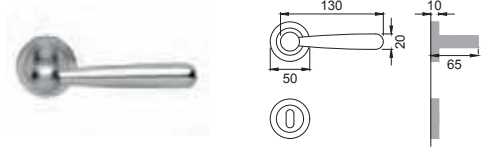

OTL

BO 5

Maniglia su rosetta
con bocchetta
Door lever handle with
rosette and escutcheon

CRO

BO 1

Maniglia su placca
Door lever handle with plate

CSA / CRO

BO 15