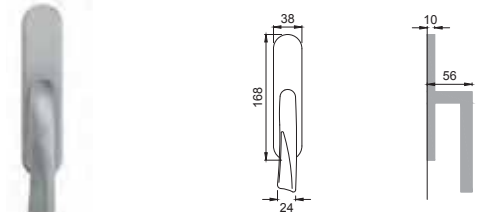

SU 10

Maniglia per finestra
Window handle