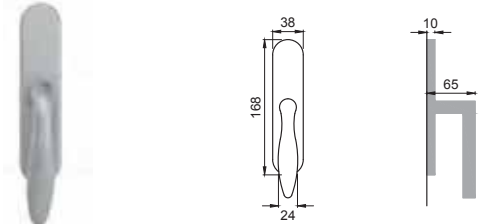

Maniglia su placca
Door lever handle with plate

OBR

PI 15

Maniglia per finestra D.K.
Window handle D.K.

CRO

PI 10

Maniglia per finestra
Window handle

CSA