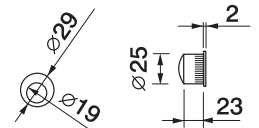

ART. 54/A

Coppia placche incasso cieche con trascinatore
Sliding door rose with flush pull