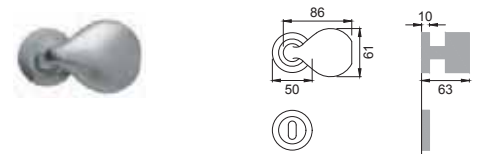

Coppia pomolo
con rosetta e bocchetta
Mortice knob
with rosette and escutcheon

NIS

Finiture disponibili
Available finishes

OTL
OTTONE LUCIDO
POLISHED BRASS

OSA
OTTONE SATINATO
SATIN BRASS

BGO
BRONZO OPACO
BRONZE MATT