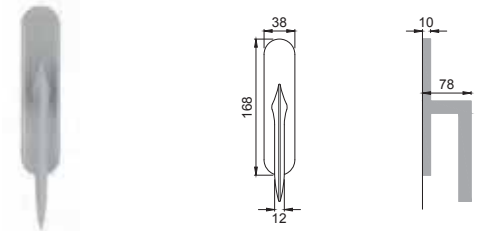

HY 10

Maniglia per finestra
Window handle