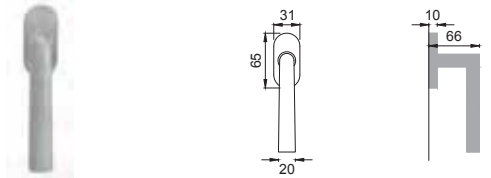

Maniglia su placca
Door lever handle with plate

OBR

ID 15

Maniglia per finestra D.K.
Window handle D.K.

CRO

ID 10

Maniglia per finestra
Window handle

CSA