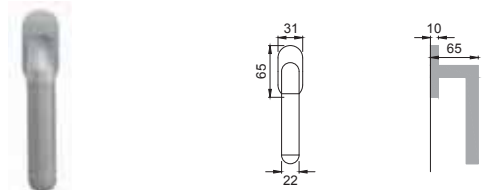

Maniglia su rosetta
con bocchetta
Door lever handle with
rosette and escutcheon

OSA / OTL

BR 1

Maniglia su placca
Door lever handle with plate

CRO

BR 15

Maniglia per finestra D.K.
Window handle D.K.

CSA / CRO