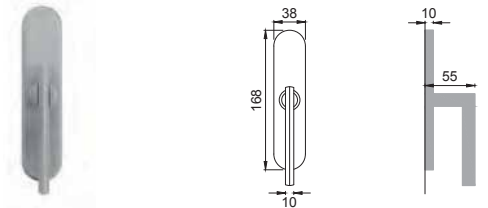

OR 10

Maniglia per finestra
Window handle