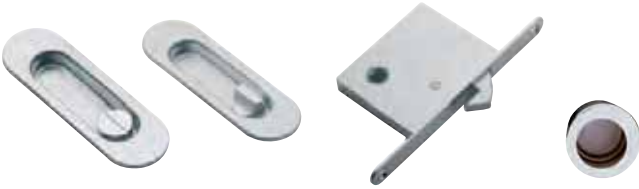

ART. 59/B

Set completo di serratura con coppia placche incasso con nottolino e trascinatore
Set of sliding door plate with wc turn, complete of flush pull and lock