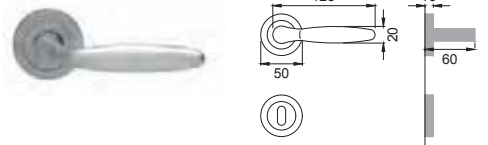

imola[®]

Designer
Maurizio Giordano
Roberto Grossi

OTL

DR 5/A

Maniglia su rosetta
con bocchetta
Door lever handle with
rosette and escutcheon

OSA

DR 5E

Maniglia su rosetta
con bocchetta
Door lever handle with
rosette and escutcheon