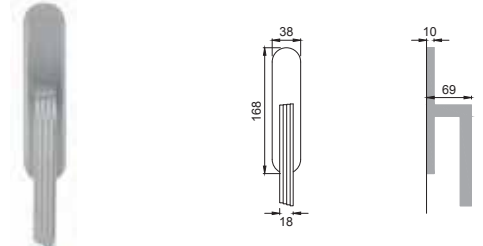

CD 10

Maniglia per finestra
Window handle