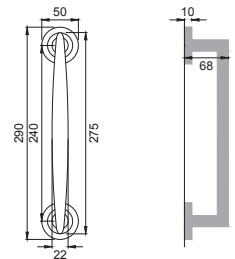

OTL

NI 5

Maniglia su rosetta
con bocchetta
Door lever handle with
rosette and escutcheon

OSA

NI 1

Maniglia su placca
Door lever handle with plate

BGO

NI 15

Maniglia per finestra D.K.
Window handle D.K.

CRO

NI 10

Maniglia per finestra
Window handle

CSA

NI 20

Maniglione
Pull handle

NIS

Finiture disponibili
Available finishes

- **OTL**
  OTTONE LUCIDO
  POLISHED BRASS
- **OSA**
  OTTONE SATINATO
  SATIN BRASS
- **BGO**
  BRONZO OPACO
  BRONZE MATT

- **OBR**
  BRONZATO
  SATIN BRONZE
- **CRO**
  CROMATO
  CHROME PLATED
- **CSA**
  CROMATO SATINATO
  SATIN CHROME

- **NIS**
  NIKEL SATINATO
  SATIN NICKEL