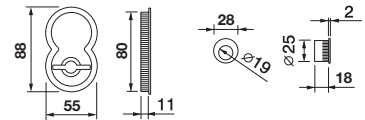

Art. 85/A

Coppia placche incasso
con nottolino e trascinatore
Sliding door rose with wc turn
and flush pull