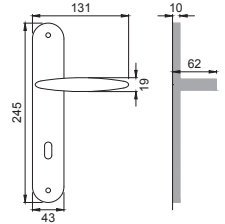

atena[®]

Designer
Maurizio Giordano
Roberto Grossi

OTL

NI 5

Maniglia su rosetta
con bocchetta
Door lever handle with
rosette and escutcheon

OSA

NI 1

Maniglia su placca
Door lever handle with plate