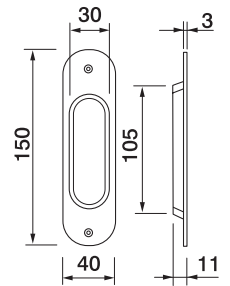

ART. 52

Coppia placche incasso con fori a vista, cieche e con foro chiave
Sliding door plate, blank and with key hole