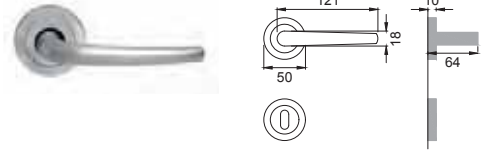

ibra[®]

Design
Studio Manital

OTL

LI 5/A

Maniglia su rosetta con bocchetta
Door lever handle with rosette and escutcheon

OSA

LI 5E

Maniglia su rosetta con bocchetta
Door lever handle with rosette and escutcheon