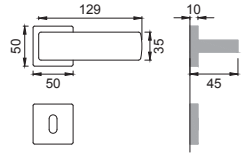

SG 5/QES

Maniglia su rosetta con bocchetta (rosetta in poliammide con molla premontata)
Door lever handle with rosette and escutcheon (whit sprung inner rose in polyamide)

CRO

SG 5/QEM

Maniglia su rosetta con bocchetta
Door lever handle with rosette and escutcheon