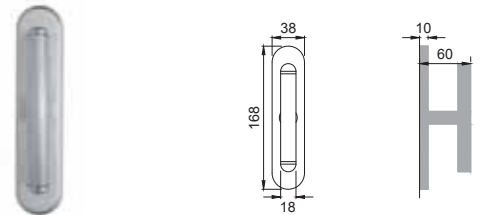

LU 10

Maniglia per finestra
Window handle