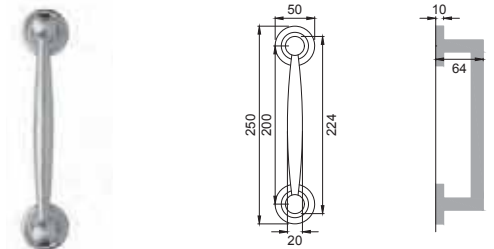

BO 20

Maniglione
Pull handle