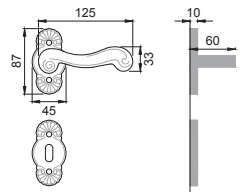

VC 5
Maniglia su rosetta
con bocchetta
Door lever handle with
rosette and escutcheon

OFR

VC 15
Maniglia per finestra D.K.
Window handle D.K.

BGO

VC 10
Maniglia per finestra
Window handle

BNS

VC 1
Maniglia su placca
Door lever handle with plate