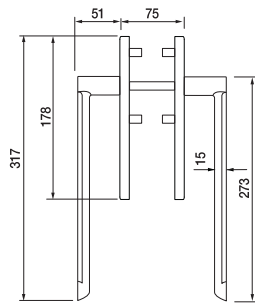

maniglioni alzante scorrevole

AR25 ASY

Coppia di maniglioni mm 317 con meccanismo metallo con placca foro yale
Pair pull handle on plate cylinder profile

AR25 AS

Maniglione mm 317 con molla meccanismo metallo
Single pull handle on blank plate

AR25 ASN

Maniglione mm 317 con molla meccanismo metallo completo di nicchia
Single pull handle on blank plate and flush pull plate

IR25 ASY/Q

Coppia di maniglioni mm 320 con meccanismo metallo con placca foro yale
Pair pull handle on plate cylinder profile

IR25 AS/Q

Maniglione mm 320 con molla meccanismo metallo
Single pull handle on blank plate

IR25 ASN/Q

Maniglione mm 320 con molla meccanismo metallo completo di nicchia
Single pull handle on blank plate and flush pull plate

Finiture disponibili

Available finishes

OTL
OTTONE LUCIDO
POLISHED BRASS

OSA
OTTONE SATINATO
SATIN BRASS

OBR
BRONZATO
SATIN BRONZE

CRO
CROMATO
CHROME PLATED

CSA
CROMATO SATINATO
SATIN CHROME