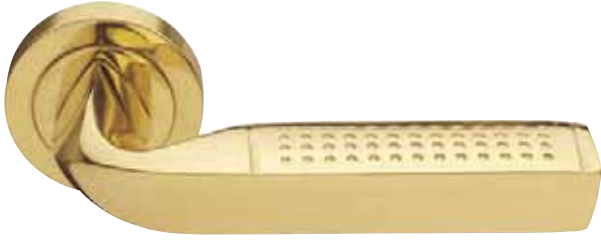

OTL

DT 5

Maniglia su rosetta con bocchetta
Door lever handle with rosette and escutcheon

OSA/OTL

DT 1

Maniglia su placca
Door lever handle with plate

CRO

DT 15

Maniglia per finestra D.K.
Window handle D.K.

CSA

DT 10

Maniglia per finestra
Window handle

CSA/CRO

DT 20

Maniglione
Pull handle

NIS/NIK

Finiture disponibili
Available finishes

OTL OTTONE LUCIDO POLISHED BRASS	CSA CROMATO SATINATO SATIN CHROME
OSA/OTL OTT. SAT. / OTT. LUC. SAT. BRASS / POL. BRASS	CSA/CRO CROM. SAT. / CROM. SAT. CHR. / CHR. PLATED
CRO CROMATO CHROME PLATED	NIS/NIK NIKEL SAT. / NIKEL SAT. NICKEL / NICKEL