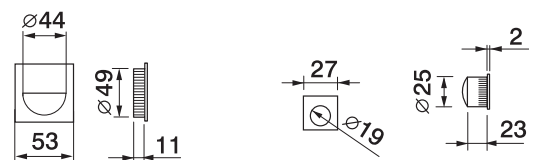

ART. 72/Q

Coppia placche incasso cieche con trascinatore
Sliding door rose with flush pull