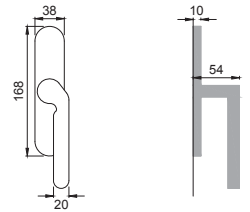

OTL

DY 5

Maniglia su rosetta
con bocchetta
Door lever handle with
rosette and escutcheon

OSA

DY 1

Maniglia su placca
Door lever handle with plate

BGO

DY 15

Maniglia per finestra D.K.
Window handle D.K.

CRO

DY 10

Maniglia per finestra
Window handle

CSA

DY 20

Maniglione
Pull handle

NIS

NIN

Finiture disponibili
Available finishes

- **OTL**
  OTTONE LUCIDO
  POLISHED BRASS
- **OSA**
  OTTONE SATINATO
  SATIN BRASS
- **BGO**
  BRONZO OPACO
  BRONZE MATT

- **OBR**
  BRONZATO
  SATIN BRONZE
- **CRO**
  CROMATO
  CHROME PLATED
- **CSA**
  CROMATO SATINATO
  SATIN CHROME

- **NIS**
  NIKEL SATINATO
  SATIN NICKEL
- **NIN**
  NIKEL NERO
  BLACK CHROME