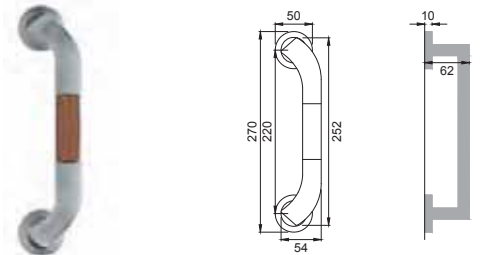

Maniglia su placca
Door lever handle with plate

CRO / COCCODRILLO

DT 3/15

Maniglia per finestra D.K.
Window handle D.K.

CRO / RETTILE

DT 3/10

Maniglia per finestra
Window handle

DT 3/20
Maniglione
Pull handle