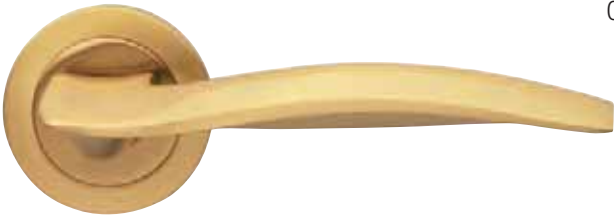

Maniglia su rosetta con bocchetta
Door lever handle with rosette and escutcheon

OSA

WD 1

Maniglia su placca
Door lever handle with plate

OBR

WD 15

Maniglia per finestra D.K.
Window handle D.K.

CRO