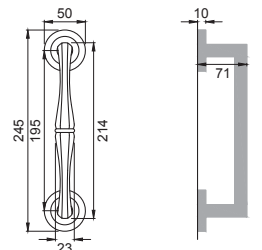

OTL

AS 5

Maniglia su rosetta con bocchetta
Door lever handle with rosette and escutcheon

OSA

AS 1

Maniglia su placca
Door lever handle with plate

OBR

AS 15

Maniglia per finestra D.K.
Window handle D.K.

CRO

AS 10

Maniglia per finestra
Window handle

CSA

AS 20

Maniglione
Pull handle

NIS

Finiture disponibili
Available finishes

OTL
OTTONE LUCIDO
POLISHED BRASS

OSA
OTTONE SATINATO
SATIN BRASS

BGO
BRONZO OPACO
BRONZE MATT

OBR
BRONZATO
SATIN BRONZE

CRO
CROMATO
CHROME PLATED

CSA
CROMATO SATINATO
SATIN CHROME

NIS
NIKEL SATINATO
SATIN NICKEL