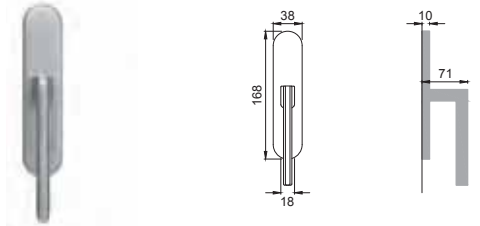

BD 10

Maniglia per finestra
Window handle