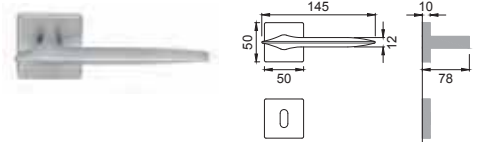

Maniglia su rosetta con bocchetta (rosetta in poliammide con molla premontata)
Door lever handle with rosette and escutcheon (whit sprung inner rose in polyamide)

CRO

HY 5/QEM

Maniglia su rosetta con bocchetta
Door lever handle with rosette and escutcheon