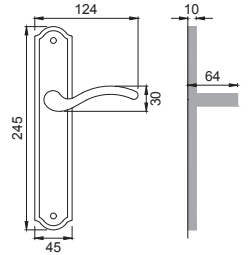

PA 1

Maniglia su placca
Door lever handle with plate