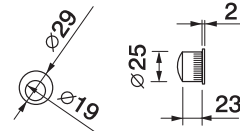

ART. 52/A

Coppia placche incasso con fori a vista con trascinatore
Sliding door plate with flush pull