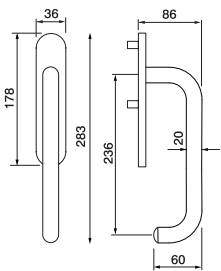

Coppia di maniglioni mm 250
con meccanismo metallo con placca foro yale
Pair pull handle on plate cylinder profile

IR25 AS

Maniglione mm 250
con molla meccanismo metallo
Single pull handle on blank plate