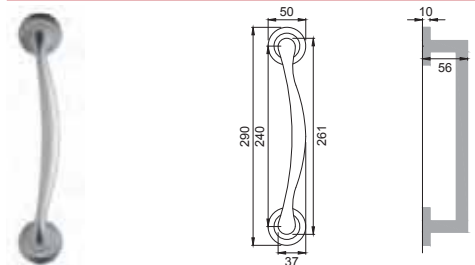

GI 20

Maniglione
Pull handle