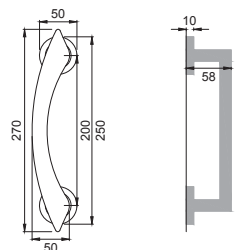

OTL

EL 5

Maniglia su rosetta
con bocchetta
Door lever handle with
rosette and escutcheon

OSA

EL 1

Maniglia su placca
Door lever handle with plate

BGO

EL 15

Maniglia per finestra D.K.
Window handle D.K.

CRO

EL 10

Maniglia per finestra
Window handle

CSA

EL 20

Maniglione
Pull handle

NIS

Finiture disponibili
Available finishes

OTL
OTTONE LUCIDO
POLISHED BRASS

OSA
OTTONE SATINATO
SATIN BRASS

BGO
BRONZO OPACO
BRONZE MATT

OBR
BRONZATO
SATIN BRONZE

CRO
CROMATO
CHROME PLATED

CSA
CROMATO SATINATO
SATIN CHROME

NIS
NIKEL SATINATO
SATIN NICKEL