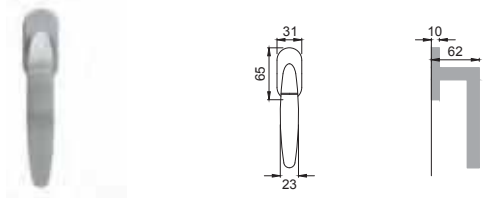

Maniglia su placca
Door lever handle with plate

CRO

AT 15

Maniglia per finestra D.K.
Window handle D.K.

CSA

AT 10

Maniglia per finestra
Window handle

CSA / CRO