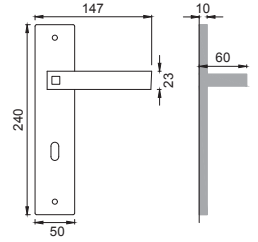

SO 1/M

Maniglia su placca
Door lever handle with plate