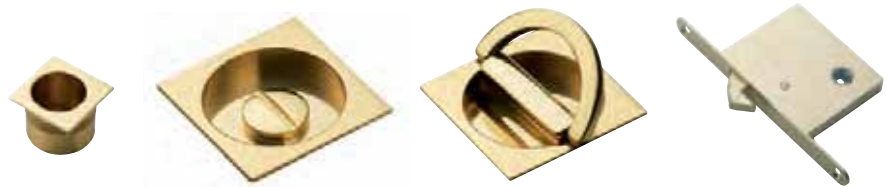

Frontale di trascinamento
Flush pull

ART. 56/Q

Serratura con bordo tondo
Sliding door lock for wc turn

SR1