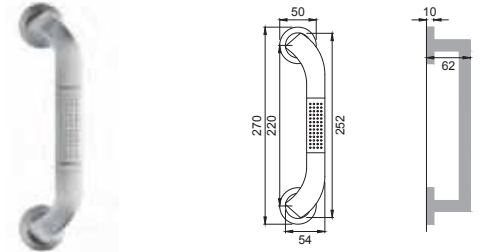

DT 20

Maniglione
Pull handle