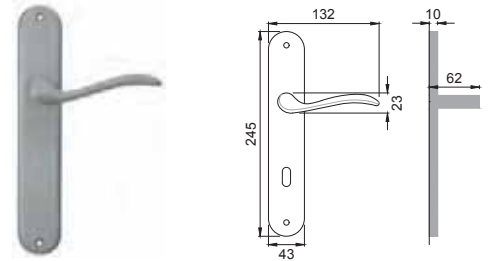

Maniglia su rosetta
con bocchetta
Door lever handle with
rosette and escutcheon

OSA

TS 5E

Maniglia su rosetta
con bocchetta
Door lever handle with
rosette and escutcheon

OBR

TS 1

Maniglia su placca
Door lever handle with plate