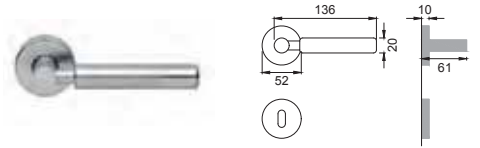

AM 5

Maniglia su rosetta
con bocchetta
Door lever handle with
rosette and escutcheon

OSA / OTL

AM 1

Maniglia su placca
Door lever handle with plate

CRO

AM 15

Maniglia per finestra D.K.
Window handle D.K.