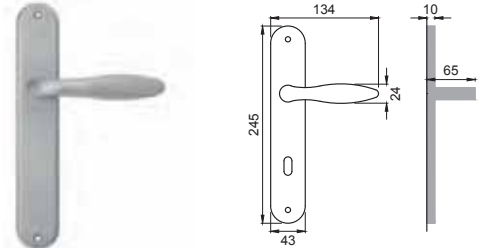

Maniglia su placca
Door lever handle with plate

OBR

PI 15

Maniglia per finestra D.K.
Window handle D.K.

CRO

PI 10

Maniglia per finestra
Window handle

CSA