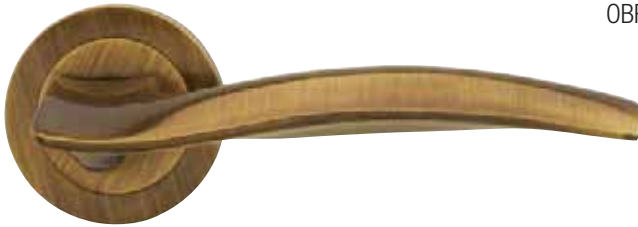

Maniglia su rosetta con bocchetta
Door lever handle with rosette and escutcheon

OSA

WD 1

Maniglia su placca
Door lever handle with plate

OBR

WD 15

Maniglia per finestra D.K.
Window handle D.K.

CRO