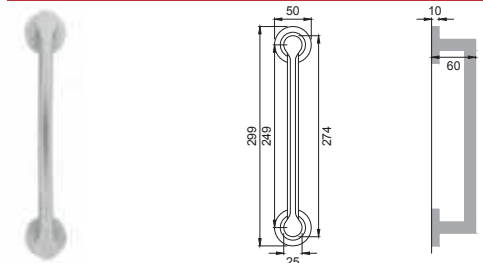

AR 20

Maniglione
Pull handle