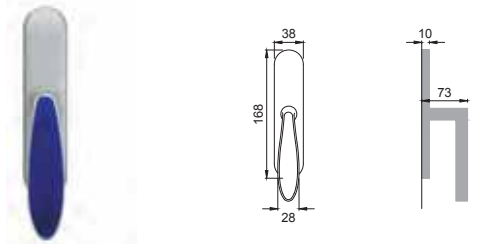

Maniglia su placca
Door lever handle with plate

CRO / ROSA

DI 15

Maniglia per finestra D.K.
Window handle D.K.

CSA / VERDE

DI 10

Maniglia per finestra
Window handle

CSA / BLU