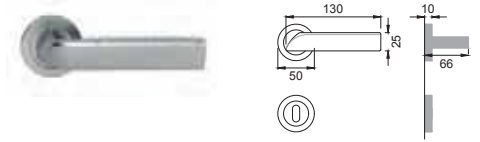

Maniglia su rosetta con bocchetta
Door lever handle with rosette and escutcheon

OSA/OTL

DT 1

Maniglia su placca
Door lever handle with plate

CRO

DT 15

Maniglia per finestra D.K.
Window handle D.K.

CSA