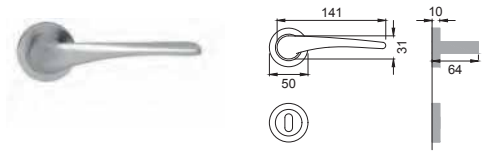

OTL

LM 5

Maniglia su rosetta
con bocchetta
Door lever handle with
rosette and escutcheon

OSA

LM 1

Maniglia su placca
Door lever handle with plate

BGO

LM 15

Maniglia per finestra D.K.
Window handle D.K.

CRO

LM 10

Maniglia per finestra
Window handle

CSA

LM 20

Maniglione
Pull handle

NIS

NIN

Finiture disponibili
Available finishes

- **OTL**
  OTTONE LUCIDO
  POLISHED BRASS
- **OSA**
  OTTONE SATINATO
  SATIN BRASS
- **BGO**
  BRONZO OPACO
  BRONZE MATT

- **OBR**
  BRONZATO
  SATIN BRONZE
- **CRO**
  CROMATO
  CHROME PLATED
- **CSA**
  CROMATO SATINATO
  SATIN CHROME

- **NIS**
  NIKEL SATINATO
  SATIN NICKEL
- **NIN**
  NIKEL NERO
  BLACK CHROME