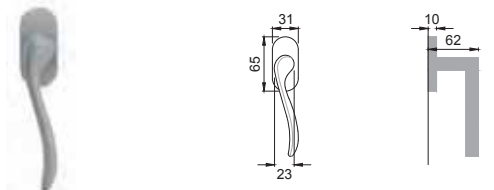

TS 15

Maniglia per finestra D.K.
Window handle D.K.