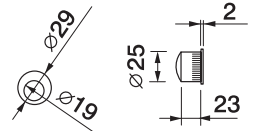

MANIGLIE AD INCASSO

ART. 56

Frontale di trascinamento
Flush pull