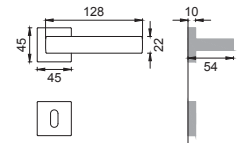

CRO

TC 5/QE

Maniglia su rosetta con bocchetta (rosetta in poliammide con molla premontata) Door lever handle with rosette and escutcheon (whit sprung inner rose in pollyamide)

CSA

TC 1/M

Maniglia su placca Door lever handle with plate