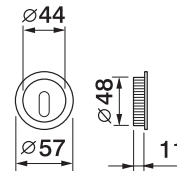

ART. 54

Coppia placche incasso cieche e con foro chiave
Sliding door rose, blind and with key hole