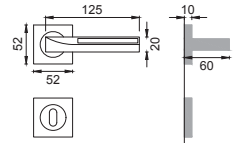

SCS / LIGHT TOPAZ

SM 1/M

Maniglia su placca
Door lever handle with plate