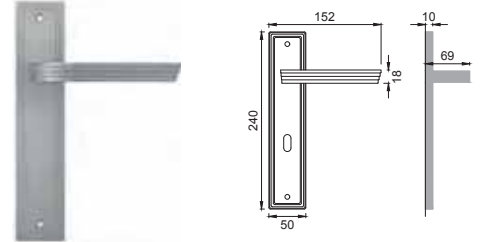

OSA

CD 1 (M2)

Maniglia su placca
Door lever handle with plate

BGO

CD 15

Maniglia per finestra D.K.
Window handle D.K.

CRO

CD 10