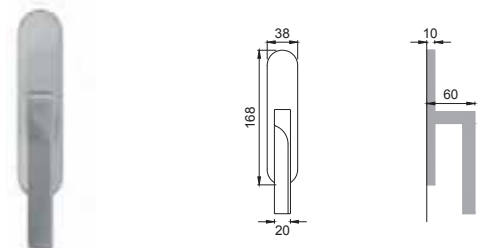

FH 10

Maniglia per finestra
Window handle

Finiture disponibili
Available finishes

CRO
CROMATO
CHROME PLATED

CSA
CROMATO SATINATO
SATIN CHROME

NIS
NIKEL SATINATO
SATIN NICKEL

NER
NERO
BLACK

BIA
BIANCO
WHITE

BGO
BRONZO OPACO
BRONZE MATT

VOL
OTT. LUCIDO VERNICIATO
POL. BRASS VARNISHED

Materiale
Material

ZAMA
ZINC ALLOY