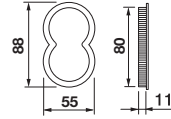

Art. 84

Coppia placche incasso cieche
Sliding door rose, blind