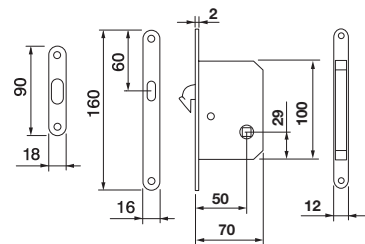

OTL

Art. 84

Coppia placche incasso cieche
Sliding door rose, blind

CRO

Art. 85/A

Coppia placche incasso
con nottolino e trascinatore
Sliding door rose with wc turn
and flush pull

CSA

Art. 85/B

Coppia placca incasso con
nottolino trascinatore e serratura
Sliding door rose with wc turn,
flush pull and lock

NIS

Finiture disponibili
Available finishes

OTL OTTONE LUCIDO POLISHED BRASS	CRO CROMATO CHROME PLATED	NER NERO BLACK
OSA OTTONE SATINATO SATIN BRASS	CSA CROMATO SATINATO SATIN CHROME	BIA BIANCO WHITE
BGO BRONZO OPACO BRONZE MATT	NIS NIKEL SATINATO SATIN NICKEL	

Materiale
Material

OTTONE
BRASS