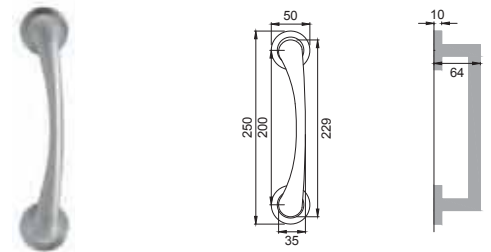

OTL

LM 5

Maniglia su rosetta
con bocchetta
Door lever handle with
rosette and escutcheon

OSA

LM 1

Maniglia su placca
Door lever handle with plate

BGO

LM 15

Maniglia per finestra D.K.
Window handle D.K.

CRO

LM 10

Maniglia per finestra
Window handle

CSA

LM 20

Maniglione
Pull handle

NIS

NIN

Finiture disponibili
Available finishes

- **OTL**
  OTTONE LUCIDO
  POLISHED BRASS
- **OSA**
  OTTONE SATINATO
  SATIN BRASS
- **BGO**
  BRONZO OPACO
  BRONZE MATT

- **OBR**
  BRONZATO
  SATIN BRONZE
- **CRO**
  CROMATO
  CHROME PLATED
- **CSA**
  CROMATO SATINATO
  SATIN CHROME

- **NIS**
  NIKEL SATINATO
  SATIN NICKEL
- **NIN**
  NIKEL NERO
  BLACK CHROME