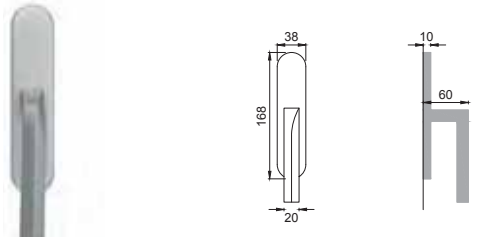

TD 10

Maniglia per finestra
Window handle