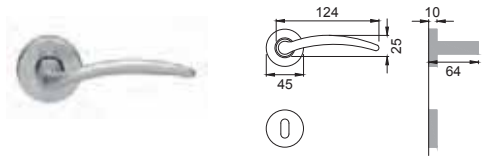

OSA

FR 5E

Maniglia su rosetta
con bocchetta
Door lever handle with
rosette and escutcheon

OBR

FR 1

Maniglia su placca
Door lever handle with plate

CRO

FR 15