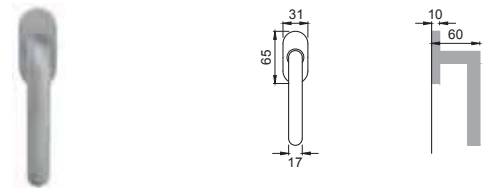

IR 15

Maniglia per finestra D.K.
Window handle D.K.