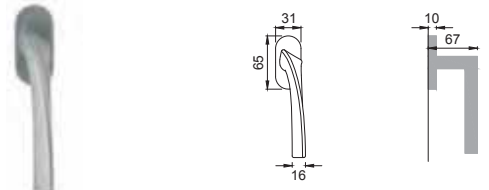

MS 15

Maniglia per finestra D.K.
Window handle D.K.