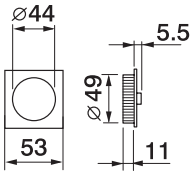

Coppia placche incasso con nottolino ad anello
Sliding door roses with ring turn and emergency release

ART. 75/Q

Coppia placche incasso con nottolini da ambo i lati
Sliding door rose with wc turn

ART. 55C/Q