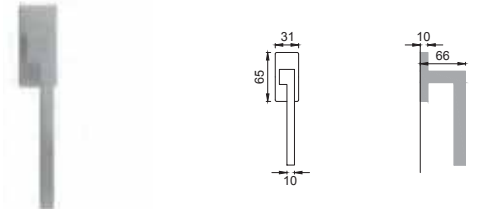

MP 2/1/M

Maniglia su placca
Door lever handle with plate

OBR

MP 2/15/R

Maniglia per finestra D.K.
Window handle D.K.

CRO

MP 2/10

Maniglia per finestra
Window handle