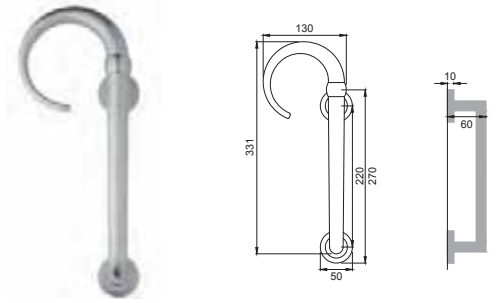

CSA/CRO

NIS / NIK

COT

NA 20 R

Maniglione destro
Pull handle right hand

NA 20 L

Maniglione sinistro
Pull handle left hand

NA 5