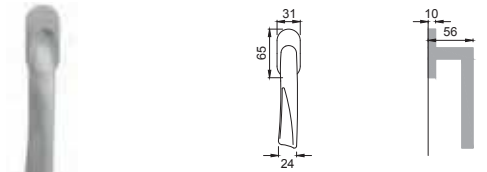

SU 5

Maniglia su rosetta
con bocchetta
Door lever handle with
rosette and escutcheon

OSA

SU 1

Maniglia su placca
Door lever handle with plate

OBR

SU 15

Maniglia per finestra D.K.
Window handle D.K.