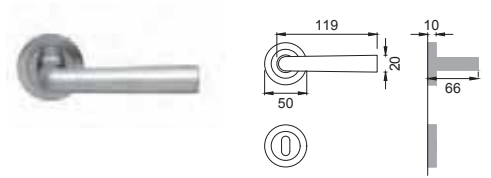

ID 5

Maniglia su rosetta con bocchetta
Door lever handle with rosette and escutcheon