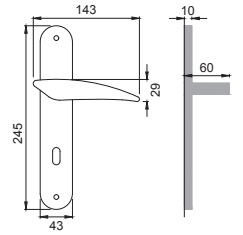

EL 1

Maniglia su placca
Door lever handle with plate