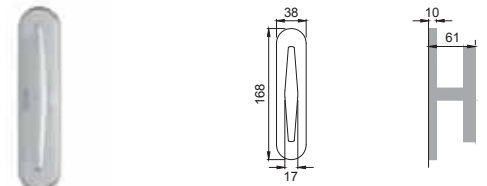

PE 10

Maniglia per finestra
Window handle