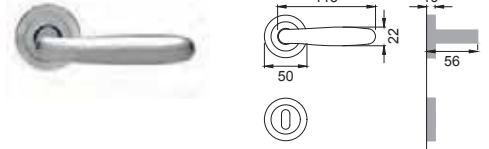

IM 5/A

Maniglia su rosetta
con bocchetta
Door lever handle with
rosette and escutcheon

OSA

IM 5E

Maniglia su rosetta
con bocchetta
Door lever handle with
rosette and escutcheon

OBR

IM 1

Maniglia su placca
Door lever handle with plate