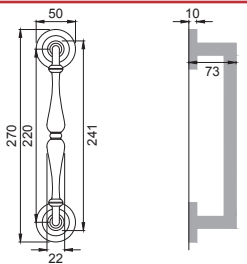

OTL

MR 5

Maniglia su rosetta con bocchetta
Door lever handle with rosette and escutcheon

OSA / OTL

MR 1

Maniglia su placca
Door lever handle with plate

BGO

MR 15

Maniglia per finestra D.K.
Window handle D.K.

OBR

MR 10

Maniglia per finestra
Window handle

CSA / CRO

MR 20

Maniglione
Pull handle

NIS / NIK

OBA

FEA

Finiture disponibili
Available finishes

- **OTL**
  OTTONE LUCIDO
  POLISHED BRASS
- **OSA/OTL**
  OTT. SAT. / OTT. LUC.
  SAT. BRASS / POL. BRASS
- **BGO**
  BRONZO OPACO
  BRONZE MATT

- **OBR**
  BRONZATO
  SATIN BRONZE
- **CSA/CRO**
  CROM. SAT. / CROM.
  SAT. CHR. / CHR. PLATED
- **NIS/NIK**
  NIKEL SAT. / NIKEL
  SAT. NICKEL / NICKEL

- **OBA**
  BRONZO ANTICATO
  ANTIQUE BRONZE
- **FEA**
  FERRO ANTICATO
  ANTIQUE IRON