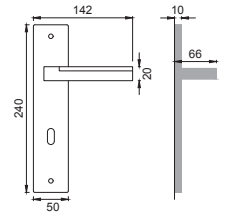

dots3[®]

Designer
Pedrizetti & Associati

CRO

MP 5

Maniglia su rosetta
con bocchetta
Door lever handle with
rosette and escutcheon

CSA

MP 1/M

Maniglia su placca
Door lever handle with plate