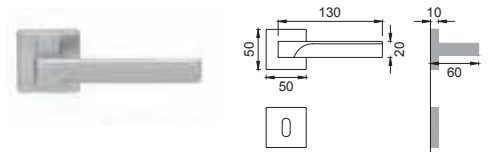

Maniglia su rosetta con bocchetta (rosetta in poliammide con molla premontata)
Door lever handle with rosette and escutcheon (whit sprung inner rose in polyamide)

CRO

FH5/QEM

Maniglia su rosetta con bocchetta
Door lever handle with rosette and escutcheon