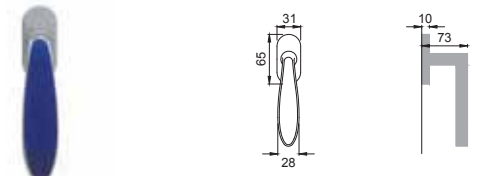

DI 10

Maniglia per finestra
Window handle