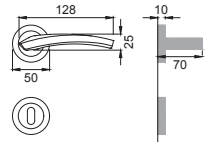

Colore legno
Wood colour

- FAGGIO / BEECH
- PERO / PEAR
- WENGÈ / WENGÈ

quadra®

Designer
Dario Grasselli
Paolo Pedrizzetti

OTL

DU 5

Maniglia su rosetta
con bocchetta
Door lever handle with
rosette and escutcheon