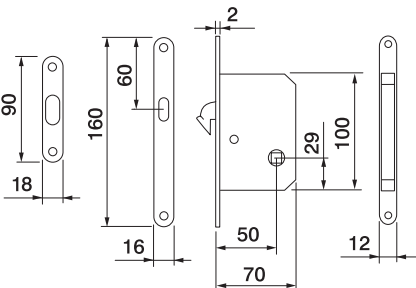

Set di serratura placche incasso con chiave complete di trascinato
Set of sliding door plate with flush pull, lock and key