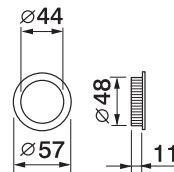

ART. 54/A

Coppia placche incasso cieche con trascinatore
Sliding door rose with flush pull