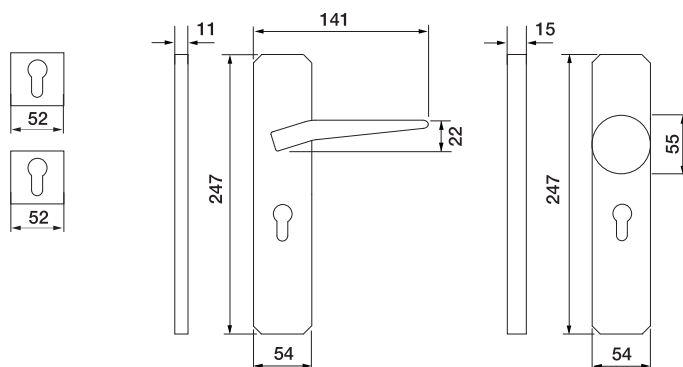

Linea Sicurezza Monaco

Security line Monaco

La serie Linea di sicurezza è personalizzabile dal cliente che ha la possibilità di scegliere la maniglia che preferisce. Disponibile nella versione maniglia/maniglia oppure maniglia/pomolo.