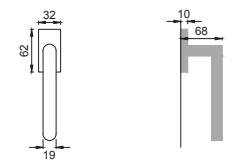

AC 5/USI
SSB