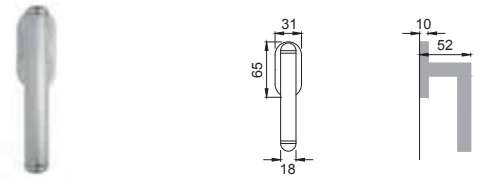

LU 15

Maniglia per finestra D.K.
Window handle D.K.