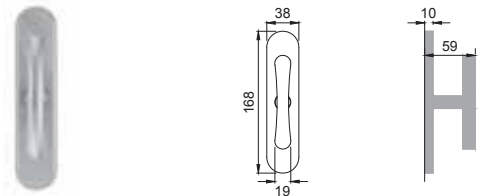

IB 10

Maniglia per finestra
Window handle