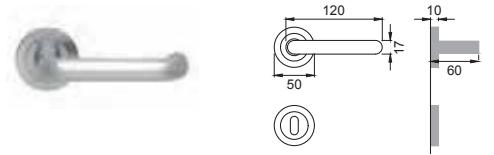

astro[®]

Design
Studio Manital

OTL

IR 5

 Maniglia su rosetta
 con bocchetta
 Door lever handle with
 rosette and escutcheon

OSA

IR 5/B

 Maniglia su rosetta
 con bocchetta
 Door lever handle with
 rosette and escutcheon