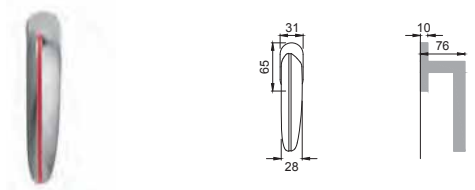

CN 15

Maniglia per finestra D.K.
Window handle D.K.