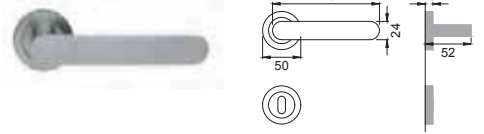

OTL

RT 5

Maniglia su rosetta
con bocchetta
Door lever handle with
rosette and escutcheon

OSA

RT 1

Maniglia su placca
Door lever handle with plate

BGO

RT 15

Maniglia per finestra D.K.
Window handle D.K.

CRO

RT 10

Maniglia per finestra
Window handle

CSA

NIS

Finiture disponibili
Available finishes

OTL
OTTONE LUCIDO
POLISHED BRASS

OSA
OTTONE SATINATO
SATIN BRASS

BGO
BRONZO OPACO
BRONZE MATT

OBR
BRONZATO
SATIN BRONZE

CRO
CROMATO
CHROME PLATED

CSA
CROMATO SATINATO
SATIN CHROME

NIS
NIKEL SATINATO
SATIN NICKEL