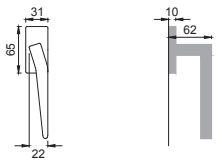

PX 15/R

Maniglia per finestra D.K.
Window handle D.K.

CRO