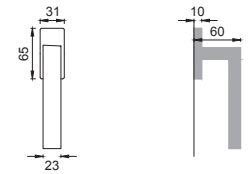

Maniglia su placca
Door lever handle with plate

OBR

CL 15/R

Maniglia per finestra D.K.
Window handle D.K.

CRO

CL 10

Maniglia per finestra
Window handle

CSA