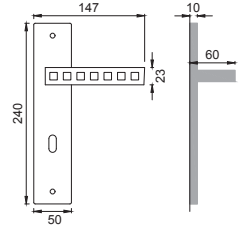

DM 1/M

Maniglia su placca
Door lever handle with plate