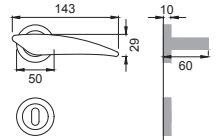

COT
CROMATO / OTT. LUC.
CHR. PLATED / POL. BRASS

nautilus[®]

Designer
Mauro Artusio

OTL

EL 5

Maniglia su rosetta
con bocchetta
Door lever handle with
rosette and escutcheon

OSA

EL 1