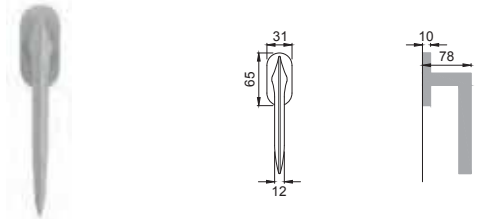

HY 15

Maniglia per finestra D.K.
Window handle D.K.