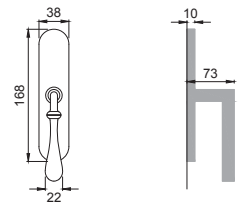

OTL

MR 5

Maniglia su rosetta con bocchetta
Door lever handle with rosette and escutcheon

OSA / OTL

MR 1

Maniglia su placca
Door lever handle with plate

BGO

MR 15

Maniglia per finestra D.K.
Window handle D.K.

OBR

MR 10

Maniglia per finestra
Window handle

CSA / CRO

MR 20

Maniglione
Pull handle

NIS / NIK

OBA

FEA

Finiture disponibili
Available finishes

- **OTL**
  OTTONE LUCIDO
  POLISHED BRASS
- **OSA/OTL**
  OTT. SAT. / OTT. LUC.
  SAT. BRASS / POL. BRASS
- **BGO**
  BRONZO OPACO
  BRONZE MATT

- **OBR**
  BRONZATO
  SATIN BRONZE
- **CSA/CRO**
  CROM. SAT. / CROM.
  SAT. CHR. / CHR. PLATED
- **NIS/NIK**
  NIKEL SAT. / NIKEL
  SAT. NICKEL / NICKEL

- **OBA**
  BRONZO ANTICATO
  ANTIQUE BRONZE
- **FEA**
  FERRO ANTICATO
  ANTIQUE IRON