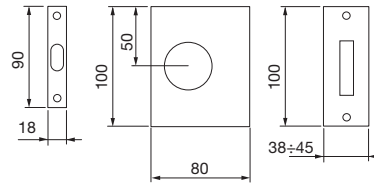

VOL

FT S

Coppia placche incasso cieche con trascinatore
Sliding door rose, blind with flush pull

CRO

CSA

NIS

Finiture disponibili
Available finishes

VOL OTT. LUCIDO VERNICIATO POL. BRASS VARNISHED	NIS NIKEL SATINATO SATIN NICKEL
CRO CROMATO CHROME PLATED	NER NERO BLACK
CSA CROMATO SATINATO SATIN CHROME	BIA BIANCO WHITE

Materiale
Material

ZINC ALLOY