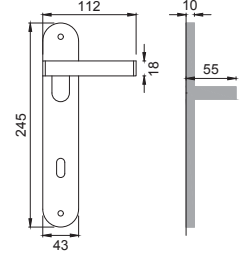

LE 1

Maniglia su placca
Door lever handle with plate

CRO

LE 15

Maniglia per finestra D.K.
Window handle D.K.