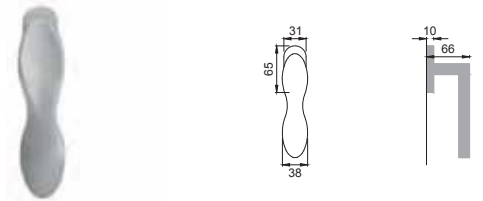

SP 15

Maniglia per finestra D.K.
Window handle D.K.