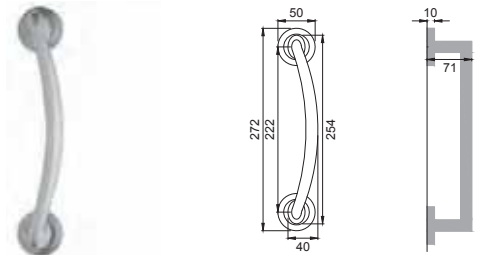

Maniglia per finestra
Window handle

CSA

EV 20

Maniglione
Pull handle

NIS

Finiture disponibili
Available finishes

OTL
OTTONE LUCIDO
POLISHED BRASS

OSA
OTTONE SATINATO
SATIN BRASS