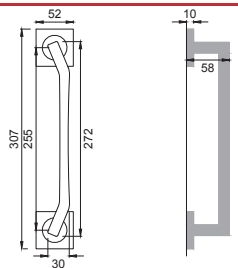

PX 20

Maniglione
Pull handle

NIS

Finiture disponibili
Available finishes

OTL
OTTONE LUCIDO
POLISHED BRASS

OSA
OTTONE SATINATO
SATIN BRASS

BGO
BRONZO OPACO
BRONZE MATT

OBR
BRONZATO
SATIN BRONZE

CRO
CROMATO
CHROME PLATED

CSA
CROMATO SATINATO
SATIN CHROME

NIS
NIKEL SATINATO
SATIN NICKEL