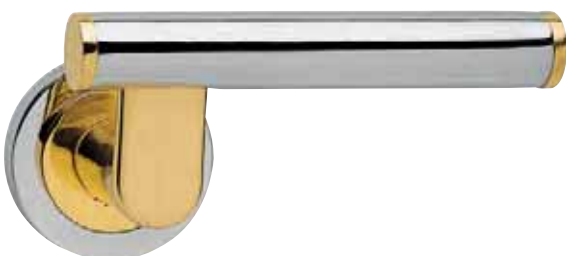

COT

Finiture disponibili
Available finishes

OTL
OTTONE LUCIDO
POLISHED BRASS

OSA
OTTONE SATINATO
SATIN BRASS

CRO
CROMATO
CHROME PLATED

CSA
CROMATO SATINATO
SATIN CHROME

CSA/CRO
CRO. SAT. / CROM.SATIN
SAT. CHR. / CHR. PLATED

NIS/NIK
NIKEL SAT. / NIKEL
SAT. NICKEL / NICKEL

COT
CROMATO / OTT. LUC.
CHR. PLATED / POL. BRASS