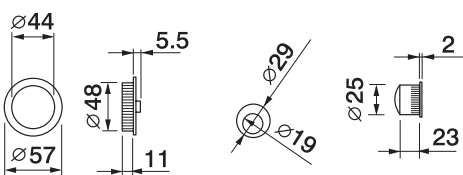

Finiture disponibili Available finishes

OTL
OTTONE LUCIDO
POLISHED BRASS

OBR
BRONZATO
SATIN BRONZE

NIS
NIKEL SATINATO
SATIN NICKEL

OSA
OTTONE SATINATO
SATIN BRASS

CRO
CROMATO
CHROME PLATED

BGO
BRONZO OPACO
BRONZE MATT

CSA
CROMATO SATINATO
SATIN CHROME