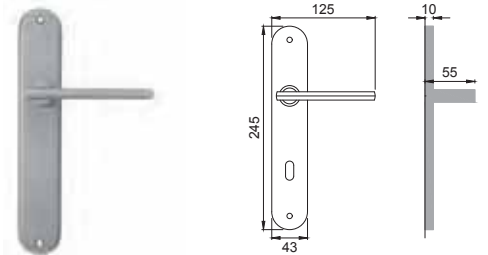

OR 1

Maniglia su placca
Door lever handle with plate