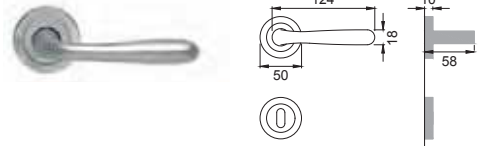

OTL

RU 5/A

Maniglia su rosetta
con bocchetta
Door lever handle with
rosette and escutcheon

OSA

RU 5E

Maniglia su rosetta
con bocchetta
Door lever handle with
rosette and escutcheon

OBR

RU 1

Maniglia su placca
Door lever handle with plate

CRO

RU 15

Maniglia per finestra D.K.
Window handle D.K.

CSA

RU 10

Maniglia per finestra
Window handle

NIS

Finiture disponibili
Available finishes

OTL
OTTONE LUCIDO
POLISHED BRASS

OSA
OTTONE SATINATO
SATIN BRASS

BGO
BRONZO OPACO
BRONZE MATT

OBR
BRONZATO
SATIN BRONZE

CRO
CROMATO
CHROME PLATED

CSA
CROMATO SATINATO
SATIN CHROME

NIS
NIKEL SATINATO
SATIN NICKEL