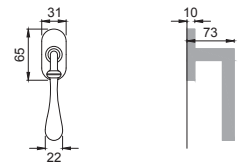

OTL

MR 5

Maniglia su rosetta con bocchetta
Door lever handle with rosette and escutcheon

OSA / OTL

MR 1

Maniglia su placca
Door lever handle with plate

BGO

MR 15

Maniglia per finestra D.K.
Window handle D.K.

OBR

MR 10

Maniglia per finestra
Window handle

CSA / CRO

MR 20

Maniglione
Pull handle

NIS / NIK

OBA

FEA

Finiture disponibili
Available finishes

- **OTL**
  OTTONE LUCIDO
  POLISHED BRASS
- **OSA/OTL**
  OTT. SAT. / OTT. LUC.
  SAT. BRASS / POL. BRASS
- **BGO**
  BRONZO OPACO
  BRONZE MATT

- **OBR**
  BRONZATO
  SATIN BRONZE
- **CSA/CRO**
  CROM. SAT. / CROM.
  SAT. CHR. / CHR. PLATED
- **NIS/NIK**
  NIKEL SAT. / NIKEL
  SAT. NICKEL / NICKEL

- **OBA**
  BRONZO ANTICATO
  ANTIQUE BRONZE
- **FEA**
  FERRO ANTICATO
  ANTIQUE IRON