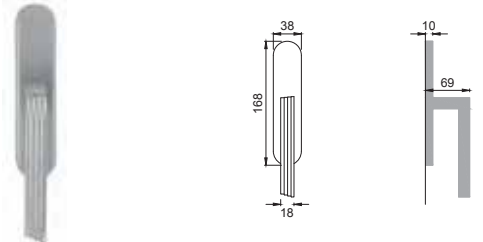

CD 10

Maniglia per finestra
Window handle