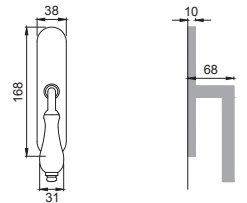

VA 10

Maniglia per finestra
Window handle

O BA / DEC

VA 20

Maniglione
Pull handle