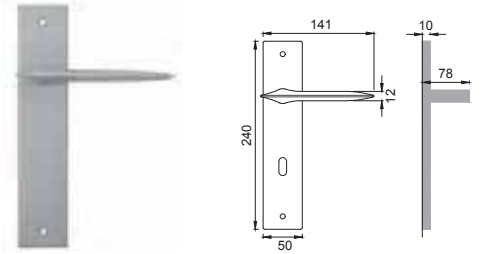

HY 1/M

Maniglia su placca
Door lever handle with plate