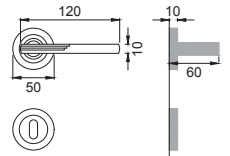

NIS
NIKEL SATINATO
SATIN NICKEL

fly[®]

Designer
Daide Mercatali

OTL

VE 5

Maniglia su rosetta
con bocchetta
Door lever handle with
rosette and escutcheon

CRO

VE 1