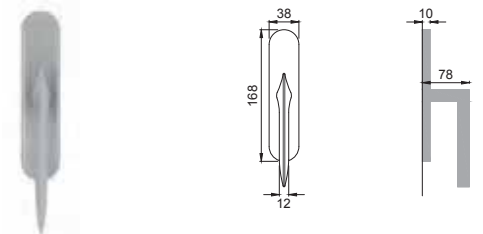

HY 10

Maniglia per finestra
Window handle