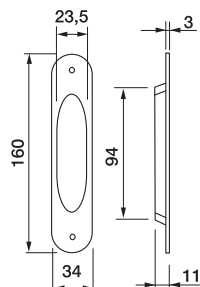

ART. 50

Coppia placche incasso con fori a vista, cieche e con foro chiave
Sliding door plate, blank and with key hole