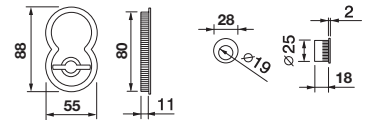

Art. 85/B

Coppia placca incasso con
nottolino trascinatore e serratura
Sliding door rose with wc turn,
flush pull and lock