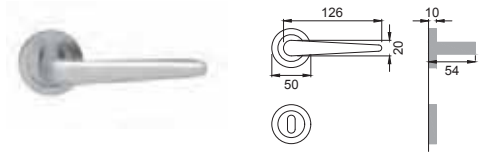

OTL

PE 5

Maniglia su rosetta con bocchetta
Door lever handle with rosette and escutcheon

OSA

PE 1

Maniglia su placca
Door lever handle with plate

OBR

PE 15

Maniglia per finestra D.K.
Window handle D.K.

CRO

PE 10

Maniglia per finestra
Window handle

CSA

PE 20

Maniglione
Pull handle

NIS

Finiture disponibili
Available finishes

OTL
OTTONE LUCIDO
POLISHED BRASS

OSA
OTTONE SATINATO
SATIN BRASS

BGO
BRONZO OPACO
BRONZE MATT

OBR
BRONZATO
SATIN BRONZE

CRO
CROMATO
CHROME PLATED

CSA
CROMATO SATINATO
SATIN CHROME

NIS
NIKEL SATINATO
SATIN NICKEL