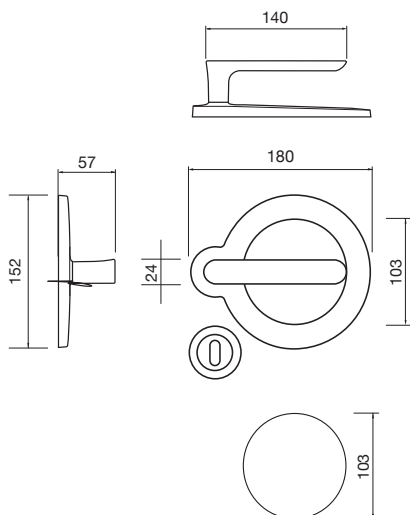

Designer
Mario Mazzer
Giovanni Crosera

CRO / TESTA DI MORO

CRO / CSA

CRO / GRIGIO DELTA

CRO / CUOIO

SN 5

Maniglia su rosetta
con bocchetta
Door lever handle
with rosette and escutcheon

Finiture disponibili
Available finishes