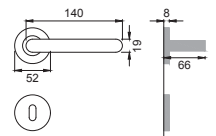

AC 5/USI Q
SSB

AC 15/R

Maniglia per finestra D.K.
Window handle D.K.