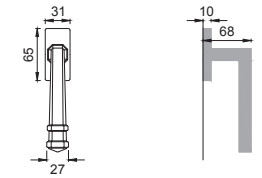

YK 5

Maniglia su rosetta
con bocchetta
Door lever handle with
rosette and escutcheon

OSA

YK 1/M

Maniglia su placca
Door lever handle with plate

BGO

YK 15/R

Maniglia per finestra D.K.
Window handle D.K.