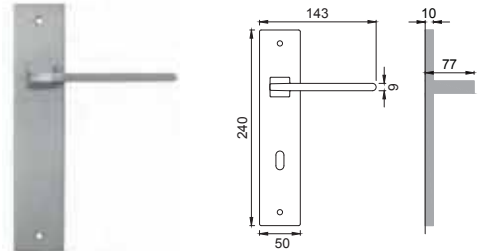

BY 1/M

Maniglia su placca
Door lever handle with plate