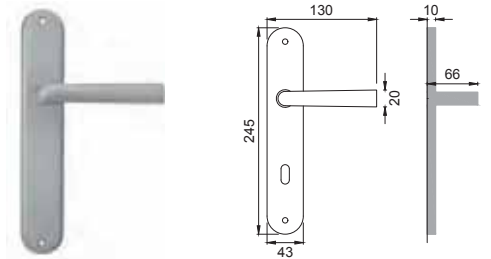

Maniglia su placca
Door lever handle with plate

OBR

ID 15

Maniglia per finestra D.K.
Window handle D.K.

CRO

ID 10

Maniglia per finestra
Window handle

CSA