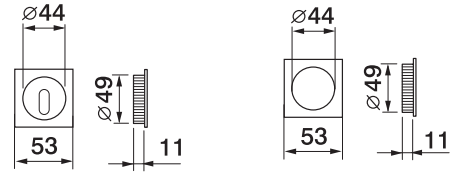

Coppia placche incasso cieche e con foro chiave
Sliding door rose, blind and with key hole

ART. 54A/Q

Coppia placche incasso cieche con trascinatore
Sliding door rose with flush pull

ART. 75C/Q

Coppia placche incasso con nottolino con anello da ambo le parti
Sliding door rose with ring turn