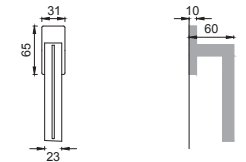

OTL

SH 5/Q

Maniglia su rosetta
con bocchetta
Door lever handle with
rosette and escutcheon

BGO

SH 1/M

Maniglia su placca
Door lever handle with plate

CRO

SH 15/R

Maniglia per finestra D.K.
Window handle D.K.

CSA

SH 10

Maniglia per finestra
Window handle

NIS

Finiture disponibili
Available finishes

- **OTL**
  OTTONE LUCIDO
  POLISHED BRASS
- **OSA**
  OTTONE SATINATO
  SATIN BRASS
- **BGO**
  BRONZO OPACO
  BRONZE MATT

OBR
BRONZATO
SATIN BRONZE

CRO
CROMATO
CHROME PLATED

CSA
CROMATO SATINATO
SATIN CHROME

NIS
NIKEL SATINATO
SATIN NICKEL