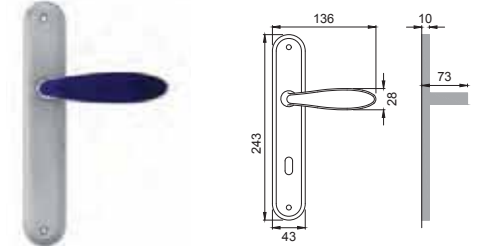

DI 15

Maniglia per finestra D.K.
Window handle D.K.