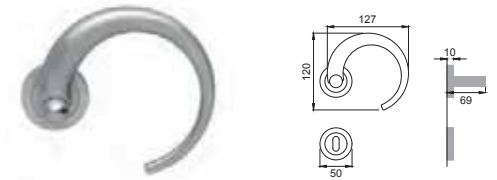

NA 5

Maniglia su rosetta
con bocchetta
Door lever handle with
rosette and escutcheon