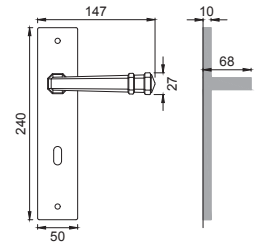

YK 5

Maniglia su rosetta
con bocchetta
Door lever handle with
rosette and escutcheon

OSA

YK 1/M

Maniglia su placca
Door lever handle with plate

BGO

YK 15/R

Maniglia per finestra D.K.
Window handle D.K.