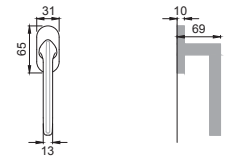

OTL

GG 5

Maniglia su rosetta
con bocchetta
Door lever handle with
rosette and escutcheon

OSA

GG 1

Maniglia su placca
Door lever handle with plate

OBR

GG 15

Maniglia per finestra D.K.
Window handle D.K.

CRO

GG 10

Maniglia per finestra
Window handle

CSA

NIS

Finiture disponibili
Available finishes

OTL
OTTONE LUCIDO
POLISHED BRASS

OSA
OTTONE SATINATO
SATIN BRASS

BGO
BRONZO OPACO
BRONZE MATT

OBR
BRONZATO
SATIN BRONZE

CRO
CROMATO
CHROME PLATED

CSA
CROMATO SATINATO
SATIN CHROME

NIS
NIKEL SATINATO
SATIN NICKEL