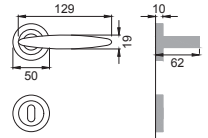

atena[®]

Designer
Maurizio Giordano
Roberto Grossi

OTL

NI 5

Maniglia su rosetta
con bocchetta
Door lever handle with
rosette and escutcheon

OSA

NI 1

Maniglia su placca
Door lever handle with plate