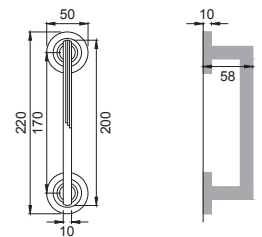

Finiture disponibili
Available finishes

OTL
OTTONE LUCIDO
POLISHED BRASS

CRO
CROMATO
CHROME PLATED

CSA/CRO
CRO. SAT. / CROM.SATIN
SAT. CHR. / CHR. PLATED

NIS/NIK
NIKEL SAT. / NIKEL
SAT. NICKEL / NICKEL

COT
CROMATO / OTT. LUC.
CHR. PLATED / POL. BRASS

NNO
NIKEL NERO / OTT. LUC.
BLACK CHR. / POL. BRASS