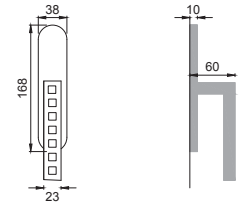

OTL

DM 5/Q

Maniglia su rosetta con
bocchetta
Door lever handle with
rosette and escutcheon

BGO

DM 1/M

Maniglia su placca
Door lever handle with plate

CRO

DM 15/R

Maniglia per finestra D.K.
Window handle D.K.

CSA

DM 10

Maniglia per finestra
Window handle

NIS

Finiture disponibili
Available finishes

- **OTL**
  OTTONE LUCIDO
  POLISHED BRASS
- **OSA**
  OTTONE SATINATO
  SATIN BRASS
- **BGO**
  BRONZO OPACO
  BRONZE MATT

- **OBR**
  BRONZATO
  SATIN BRONZE

- **CRO**
  CROMATO
  CHROME PLATED

- **CSA**
  CROMATO SATINATO
  SATIN CHROME

- **NIS**
  NIKEL SATINATO
  SATIN NICKEL