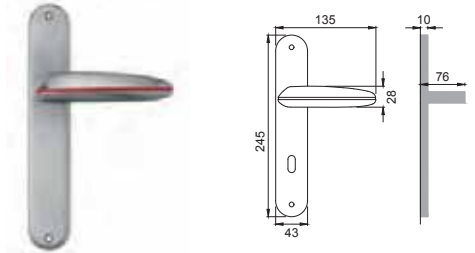

CRO / ROSSO

CN 5

Maniglia su rosetta con bocchetta
Door lever handle with rosette and escutcheon

CRO / GIALLO

CN 1

Maniglia su placca
Door lever handle with plate

CSA / RAME

CN 15