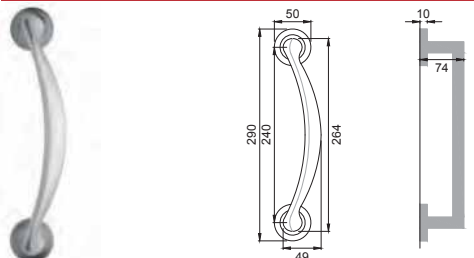

SA 20

Maniglione
Pull handle