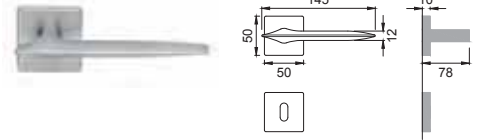

Maniglia su rosetta con bocchetta (rosetta in poliammide con molla premontata)
Door lever handle with rosette and escutcheon (whit sprung inner rose in polyamide)

CRO

HY 5/QEM

Maniglia su rosetta con bocchetta
Door lever handle with rosette and escutcheon