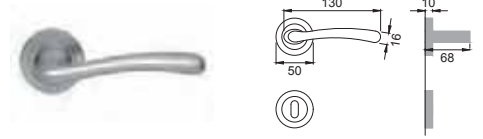

OSA

EV 1

Maniglia su placca
Door lever handle with plate

OBR

EV 15

Maniglia per finestra D.K.
Window handle D.K.

CRO

EV 10