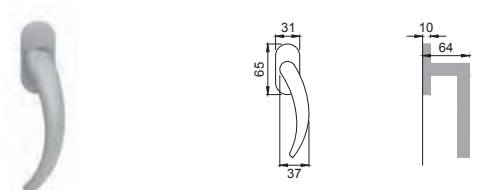

OSA

MT 1

Maniglia su placca
Door lever handle with plate

OBR

MT 15

Maniglia per finestra D.K.
Window handle D.K.

CRO

MT 10