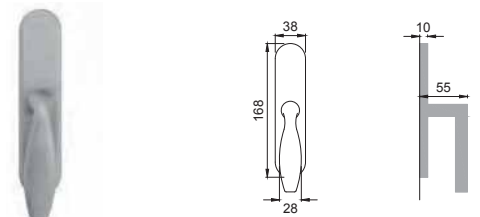

SI 10

Maniglia per finestra
Window handle