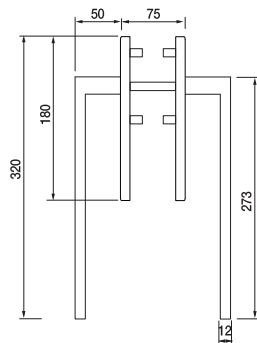

maniglioni alzante scorrevole

AR25 ASY

Coppia di maniglioni mm 317 con meccanismo metallo con placca foro yale
Pair pull handle on plate cylinder profile

AR25 AS

Maniglione mm 317 con molla meccanismo metallo
Single pull handle on blank plate

AR25 ASN

Maniglione mm 317 con molla meccanismo metallo completo di nicchia
Single pull handle on blank plate and flush pull plate

IR25 ASY/Q

Coppia di maniglioni mm 320 con meccanismo metallo con placca foro yale
Pair pull handle on plate cylinder profile

IR25 AS/Q

Maniglione mm 320 con molla meccanismo metallo
Single pull handle on blank plate

IR25 ASN/Q

Maniglione mm 320 con molla meccanismo metallo completo di nicchia
Single pull handle on blank plate and flush pull plate

Finiture disponibili

Available finishes

OTL
OTTONE LUCIDO
POLISHED BRASS

OSA
OTTONE SATINATO
SATIN BRASS

OBR
BRONZATO
SATIN BRONZE

CRO
CROMATO
CHROME PLATED

CSA
CROMATO SATINATO
SATIN CHROME