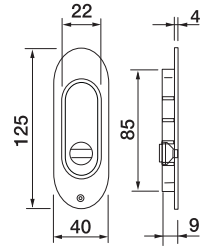

MANIGLIE AD INCASSO

ART. 59

Coppia placche incasso coprivite con nottolino
Sliding door plate with wc turn