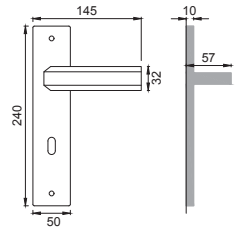

XA 1/M

Maniglia su placca
Door lever handle with plate