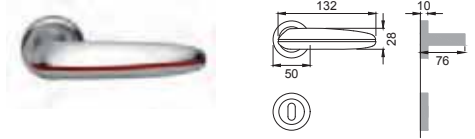

CRO / ROSSO

CN 5

Maniglia su rosetta con bocchetta
Door lever handle with rosette and escutcheon

CRO / GIALLO

CN 1

Maniglia su placca
Door lever handle with plate

CSA / RAME

CN 15