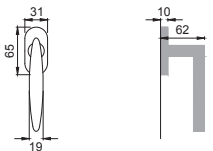

OTL

NI 5

Maniglia su rosetta
con bocchetta
Door lever handle with
rosette and escutcheon

OSA

NI 1

Maniglia su placca
Door lever handle with plate

BGO

NI 15

Maniglia per finestra D.K.
Window handle D.K.

CRO

NI 10

Maniglia per finestra
Window handle

CSA

NI 20

Maniglione
Pull handle

NIS

Finiture disponibili
Available finishes

- **OTL**
  OTTONE LUCIDO
  POLISHED BRASS
- **OSA**
  OTTONE SATINATO
  SATIN BRASS
- **BGO**
  BRONZO OPACO
  BRONZE MATT

- **OBR**
  BRONZATO
  SATIN BRONZE
- **CRO**
  CROMATO
  CHROME PLATED
- **CSA**
  CROMATO SATINATO
  SATIN CHROME

- **NIS**
  NIKEL SATINATO
  SATIN NICKEL