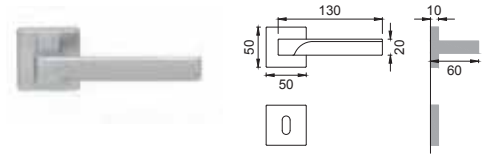

Maniglia su rosetta con bocchetta (rosetta in poliammide con molla premontata)
Door lever handle with rosette and escutcheon (whit sprung inner rose in polyamide)

CRO

FH5/QEM

Maniglia su rosetta con bocchetta
Door lever handle with rosette and escutcheon