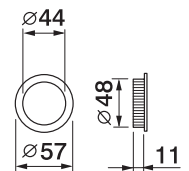

ART. 54

Coppia placche incasso cieche e con foro chiave
Sliding door rose, blind and with key hole