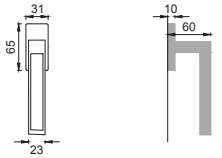

OTL

LX 5/Q

Maniglia su rosetta con bocchetta
Door lever handle with rosette and escutcheon

BGO

LX 1/M

Maniglia su placca
Door lever handle with plate

CRO

LX 15/R

Maniglia per finestra D.K.
Window handle D.K.

CSA

LX 10

Maniglia per finestra
Window handle

NIS

Finiture disponibili
Available finishes

- **OTL**
  OTTONE LUCIDO
  POLISHED BRASS
- **OSA**
  OTTONE SATINATO
  SATIN BRASS
- **BGO**
  BRONZO OPACO
  BRONZE MATT

OBR
BRONZATO
SATIN BRONZE

CRO
CROMATO
CHROME PLATED

CSA
CROMATO SATINATO
SATIN CHROME

NIS
NIKEL SATINATO
SATIN NICKEL