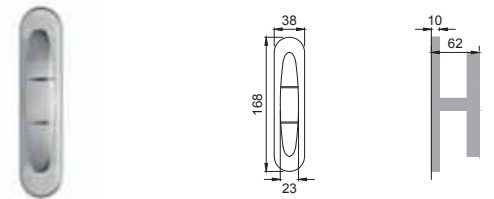

Maniglia su placca
Door lever handle with plate

CRO

AT 15

Maniglia per finestra D.K.
Window handle D.K.

CSA

AT 10

Maniglia per finestra
Window handle

CSA / CRO