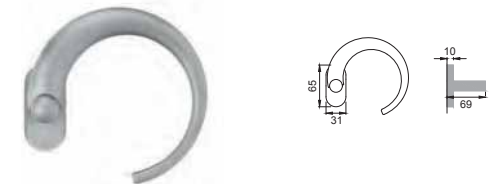

NA 15

Maniglia per finestra D.K.
Window handle D.K.