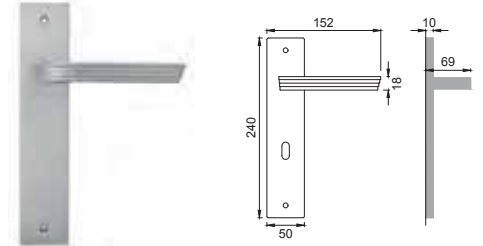

CD 1

Maniglia su placca
Door lever handle with plate