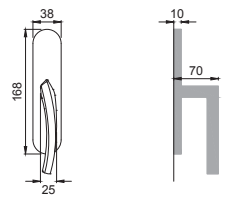

OTL

DU 5

Maniglia su rosetta
con bocchetta
Door lever handle with
rosette and escutcheon

OSA

DU 1

Maniglia su placca
Door lever handle with plate

OBR

DU 15

Maniglia per finestra D.K.
Window handle D.K.

CRO

DU 10

Maniglia per finestra
Window handle

CSA

DU 20

Maniglione
Pull handle

NIS

Finiture disponibili
Available finishes

OTL
OTTONE LUCIDO
POLISHED BRASS

OSA
OTTONE SATINATO
SATIN BRASS

BGO
BRONZO OPACO
BRONZE MATT

OBR
BRONZATO
SATIN BRONZE

CRO
CROMATO
CHROME PLATED

CSA
CROMATO SATINATO
SATIN CHROME

NIS
NIKEL SATINATO
SATIN NICKEL