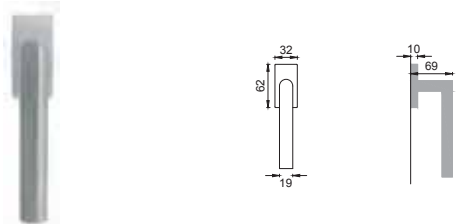

PO 5
SSS

PO 5

Maniglia su rosetta con bocchetta
Door lever handle with rosette and escutcheon

PO 5/USI Q
SSB

PO 15/R

Maniglia per finestra D.K.
Window handle D.K.

PO 5/USI
SSB

PO 5
SSB