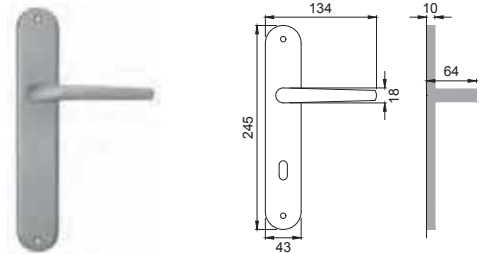

LI 1

Maniglia su placca
Door lever handle with plate