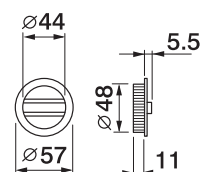

ART. 55/A

Coppia placche incasso con nottolino e trascinatore
Sliding door rose with wc turn and flush pull