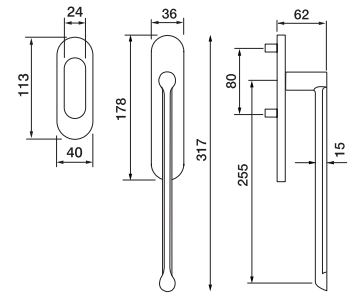

AR25 ASN

Maniglione mm 317 con molla meccanismo metallo completo di nicchia
Single pull handle on blank plate and flush pull plate

IR25 ASY/Q

Coppia di maniglioni mm 320 con meccanismo metallo con placca foro yale
Pair pull handle on plate cylinder profile