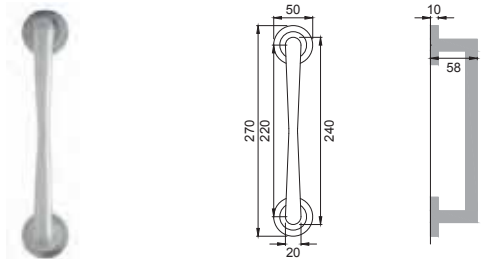

CRO

PE 10

Maniglia per finestra
Window handle

CSA

PE 20

Maniglione
Pull handle

NIS

Finiture disponibili
Available finishes