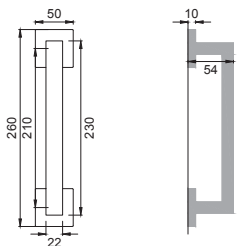

TC 20

Maniglione Pull handle

Finiture disponibili
Available finishes

CRO
CROMATO
CHROME PLATED

CSA
CROMATO SATINATO
SATIN CHROME

NIS
NIKEL SATINATO
SATIN NICKEL

NER
NERO
BLACK

BIA
BIANCO
WHITE

BGO
BRONZO OPACO
BRONZE MATT

VOL
OTT. LUCIDO VERNICIATO
POL. BRASS VARNISHED

Materiale
Material

ZAMA
ZINC ALLOY