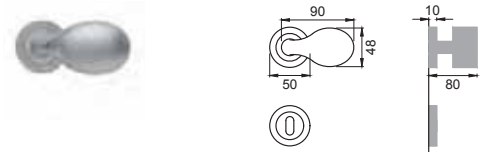

PI 20

Maniglione
Pull handle

NIS

PI 25

Coppia pomolo con rosetta e bocchetta
Mortice knob with rosette and escutcheon

Finiture disponibili
Available finishes

OTL
OTTONE LUCIDO
POLISHED BRASS

OSA
OTTONE SATINATO
SATIN BRASS