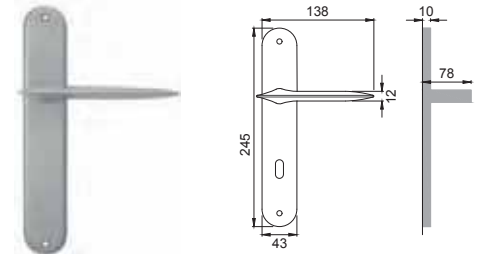

HY 1

Maniglia su placca
Door lever handle with plate