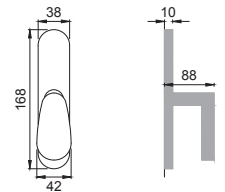

UO 10

Maniglia per finestra
Window handle

CSA

NIS

Finiture disponibili
Available finishes

OTL
OTTONE LUCIDO
POLISHED BRASS

OSA
OTTONE SATINATO
SATIN BRASS

BGO
BRONZO OPACO
BRONZE MATT

OBR
BRONZATO
SATIN BRONZE

CRO
CROMATO
CHROME PLATED

CSA
CROMATO SATINATO
SATIN CHROME

NIS
NIKEL SATINATO
SATIN NICKEL