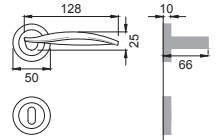

Maniglia su rosetta con bocchetta
Door lever handle with rosette and escutcheon

OSA

WD 1

Maniglia su placca
Door lever handle with plate

OBR

WD 15

Maniglia per finestra D.K.
Window handle D.K.

CRO