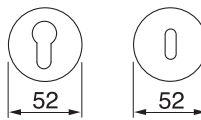

ART. AI 2/USI

Bocchetta tonda Ultra Slim
Round escutcheon Ultra Slim