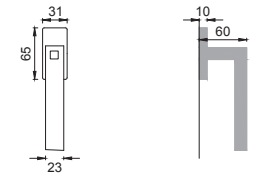

OTL

SO 5/Q

Maniglia su rosetta
con bocchetta
Door lever handle with
rosette and escutcheon

BGO

SO 1/M

Maniglia su placca
Door lever handle with plate

CRO

SO 15/R

Maniglia per finestra D.K.
Window handle D.K.

CSA

SO 10

Maniglia per finestra
Window handle

NIS

Finiture disponibili
Available finishes

- **OTL**
  OTTONE LUCIDO
  POLISHED BRASS
- **OSA**
  OTTONE SATINATO
  SATIN BRASS
- **BGO**
  BRONZO OPACO
  BRONZE MATT

- **OBR**
  BRONZATO
  SATIN BRONZE

- **CRO**
  CROMATO
  CHROME PLATED

- **CSA**
  CROMATO SATINATO
  SATIN CHROME

- **NIS**
  NIKEL SATINATO
  SATIN NICKEL