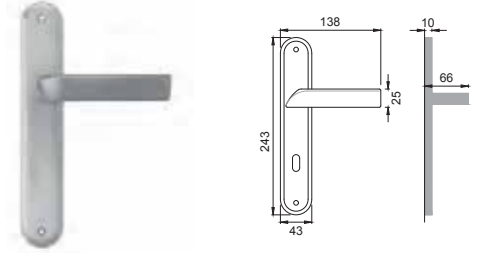

Maniglia su rosetta con bocchetta
Door lever handle with rosette and escutcheon

OSA/OTL

DT 1

Maniglia su placca
Door lever handle with plate

CRO

DT 15

Maniglia per finestra D.K.
Window handle D.K.

CSA