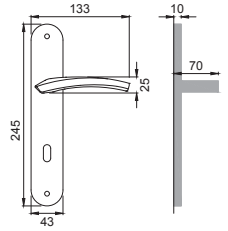

DU 1

Maniglia su placca
Door lever handle with plate