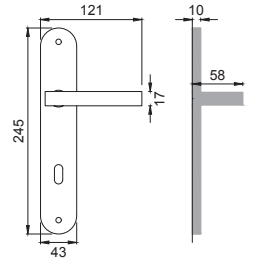

CA 1

Maniglia su placca
Door lever handle with plate