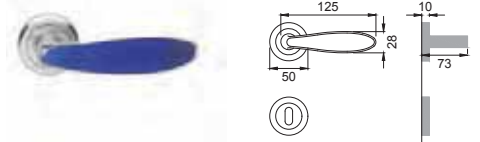

NIS
NIKEL SATINATO
SATIN NICKEL

arco[®]

Designer
Itamar Harari

OTL / AMBRA

DI 5

Maniglia su rosetta
con bocchetta
Door lever handle with
rosette and escutcheon

OTL / VERDE

DI 1