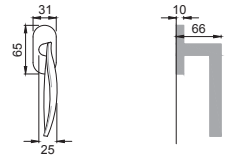

Maniglia su rosetta con bocchetta
Door lever handle with rosette and escutcheon

OSA

WD 1

Maniglia su placca
Door lever handle with plate

OBR

WD 15

Maniglia per finestra D.K.
Window handle D.K.

CRO