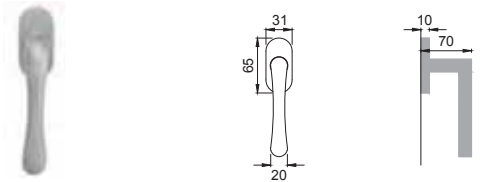

IB 15

Maniglia per finestra D.K.
Window handle D.K.