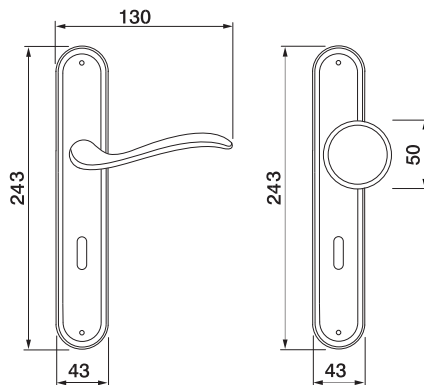

polare

ART. IM 1/440

ART. TS 1/407

ART. PI 1/440

Art. IM 1/440

Maniglia Imola + pomolo 440 fisso con placca
Imola lever + center knob 440 on plate

Art. TS 1/407

Maniglia Tosca + pomolo 407 fisso con placca
Tosca lever + center knob 407 on plate