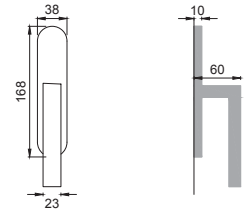

OTL

CL 5/Q

Maniglia su rosetta con bocchetta
Door lever handle with rosette and escutcheon

OSA

CL 1/M

Maniglia su placca
Door lever handle with plate

OBR

CL 15/R

Maniglia per finestra D.K.
Window handle D.K.

CRO

CL 10

Maniglia per finestra
Window handle

CSA

NIS

Finiture disponibili
Available finishes

OTL
OTTONE LUCIDO
POLISHED BRASS

OSA
OTTONE SATINATO
SATIN BRASS

BGO
BRONZO OPACO
BRONZE MATT

OBR
BRONZATO
SATIN BRONZE

CRO
CROMATO
CHROME PLATED

CSA
CROMATO SATINATO
SATIN CHROME

NIS
NIKEL SATINATO
SATIN NICKEL