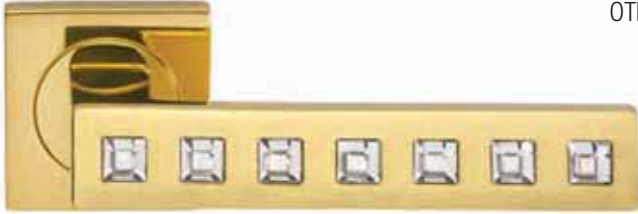

OTL

DM 5/Q

Maniglia su rosetta con
bocchetta
Door lever handle with
rosette and escutcheon

BGO

DM 1/M

Maniglia su placca
Door lever handle with plate

CRO

DM 15/R

Maniglia per finestra D.K.
Window handle D.K.

CSA

DM 10

Maniglia per finestra
Window handle

NIS

Finiture disponibili
Available finishes

- **OTL**
  OTTONE LUCIDO
  POLISHED BRASS
- **OSA**
  OTTONE SATINATO
  SATIN BRASS
- **BGO**
  BRONZO OPACO
  BRONZE MATT

- **OBR**
  BRONZATO
  SATIN BRONZE

- **CRO**
  CROMATO
  CHROME PLATED

- **CSA**
  CROMATO SATINATO
  SATIN CHROME

- **NIS**
  NIKEL SATINATO
  SATIN NICKEL