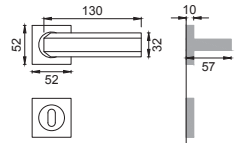

OTL

XA 5

Maniglia su rosetta
con bocchetta
Door lever handle with
rosette and escutcheon

OSA

XA 5/Q

Maniglia su rosetta
con bocchetta
Door lever handle
with rosette and escutcheon

BGO

XA 1/M