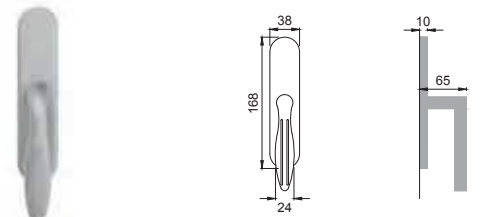

RO 1

Maniglia su placca
Door lever handle with plate

OBR

RO 15

Maniglia per finestra D.K.
Window handle D.K.

CRO

RO 10

Maniglia per finestra
Window handle