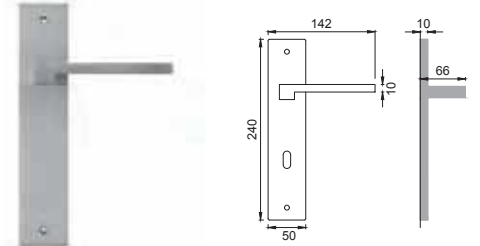

MP 2/1/M

Maniglia su placca
Door lever handle with plate

OBR

MP 2/15/R

Maniglia per finestra D.K.
Window handle D.K.

CRO

MP 2/10

Maniglia per finestra
Window handle