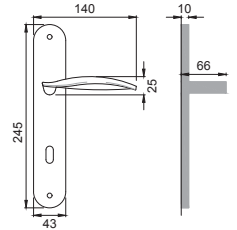

Maniglia su rosetta con bocchetta
Door lever handle with rosette and escutcheon

OSA

WD 1

Maniglia su placca
Door lever handle with plate

OBR

WD 15

Maniglia per finestra D.K.
Window handle D.K.

CRO