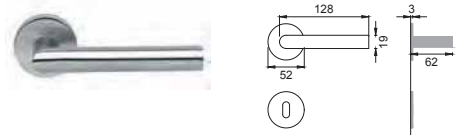

Stainless steel 304

artica

PO 5/USI Q
SSS

PO 5/USI Q

Maniglia su rosetta con bocchetta Ultra Slim
Door lever handle with rosette and escutcheon Ultra Slim

PO 5/USI
SSS

PO 5/USI

Maniglia su rosetta con bocchetta Ultra Slim
Door lever handle with rosette and escutcheon Ultra Slim