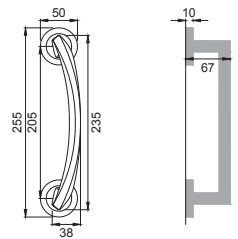

OTL

DU 5

Maniglia su rosetta
con bocchetta
Door lever handle with
rosette and escutcheon

OSA

DU 1

Maniglia su placca
Door lever handle with plate

OBR

DU 15

Maniglia per finestra D.K.
Window handle D.K.

CRO

DU 10

Maniglia per finestra
Window handle

CSA

DU 20

Maniglione
Pull handle

NIS

Finiture disponibili
Available finishes

OTL
OTTONE LUCIDO
POLISHED BRASS

OSA
OTTONE SATINATO
SATIN BRASS

BGO
BRONZO OPACO
BRONZE MATT

OBR
BRONZATO
SATIN BRONZE

CRO
CROMATO
CHROME PLATED

CSA
CROMATO SATINATO
SATIN CHROME

NIS
NIKEL SATINATO
SATIN NICKEL