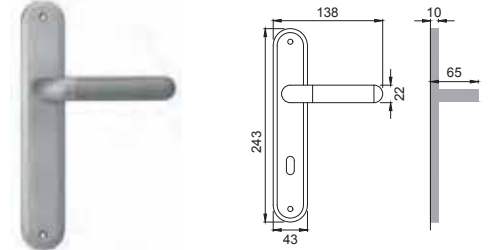

Maniglia su rosetta
con bocchetta
Door lever handle with
rosette and escutcheon

OSA / OTL

BR 1

Maniglia su placca
Door lever handle with plate

CRO

BR 15

Maniglia per finestra D.K.
Window handle D.K.

CSA / CRO