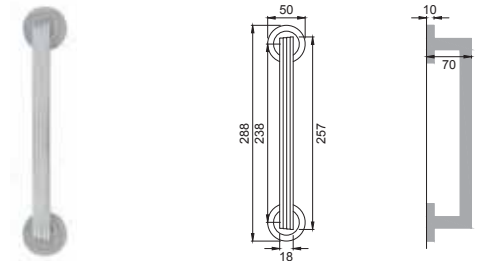

CD 20

Maniglione
Pull handle