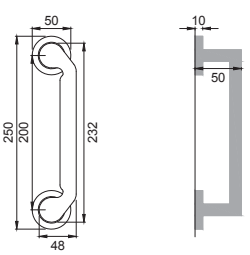

OTL

DY 5

Maniglia su rosetta
con bocchetta
Door lever handle with
rosette and escutcheon

OSA

DY 1

Maniglia su placca
Door lever handle with plate

BGO

DY 15

Maniglia per finestra D.K.
Window handle D.K.

CRO

DY 10

Maniglia per finestra
Window handle

CSA

DY 20

Maniglione
Pull handle

NIS

NIN

Finiture disponibili
Available finishes

- **OTL**
  OTTONE LUCIDO
  POLISHED BRASS
- **OSA**
  OTTONE SATINATO
  SATIN BRASS
- **BGO**
  BRONZO OPACO
  BRONZE MATT

- **OBR**
  BRONZATO
  SATIN BRONZE
- **CRO**
  CROMATO
  CHROME PLATED
- **CSA**
  CROMATO SATINATO
  SATIN CHROME

- **NIS**
  NIKEL SATINATO
  SATIN NICKEL
- **NIN**
  NIKEL NERO
  BLACK CHROME