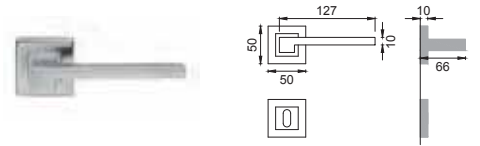

-  **BIA**
BIANCO
WHITE

-  **NER**
NERO
BLACK

morphos[®]

Designer
Studio Hot Lab

OTL

MP 2/5

Maniglia su rosetta con bocchetta
Door lever handle with rosette and escutcheon

OSA