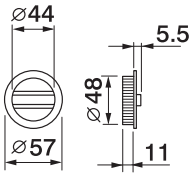

Coppia placche incasso con presa da ambo i lati
Sliding door rose

ART. 72