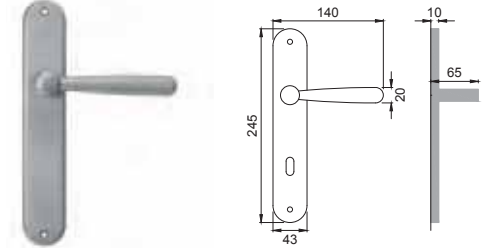

OTL

BO 5

Maniglia su rosetta
con bocchetta
Door lever handle with
rosette and escutcheon

CRO

BO 1

Maniglia su placca
Door lever handle with plate

CSA / CRO

BO 15