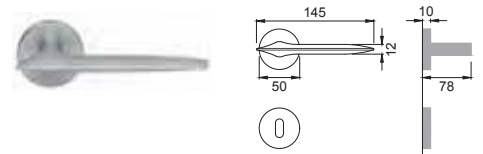

HY 5/BES

Maniglia su rosetta
 con bocchetta
 (rosetta in poliammide
 con molla premontata)
 Door lever handle with
 rosette and escutcheon
 (whit sprung inner rose
 in pollyamide)

CRO

HY 5/BEM

Maniglia su rosetta
 con bocchetta
 Door lever handle with
 rosette and escutcheon