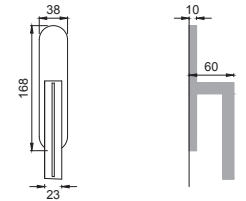

OTL

SH 5/Q

Maniglia su rosetta
con bocchetta
Door lever handle with
rosette and escutcheon

BGO

SH 1/M

Maniglia su placca
Door lever handle with plate

CRO

SH 15/R

Maniglia per finestra D.K.
Window handle D.K.

CSA

SH 10

Maniglia per finestra
Window handle

NIS

Finiture disponibili
Available finishes

- **OTL**
  OTTONE LUCIDO
  POLISHED BRASS
- **OSA**
  OTTONE SATINATO
  SATIN BRASS
- **BGO**
  BRONZO OPACO
  BRONZE MATT

OBR
BRONZATO
SATIN BRONZE

CRO
CROMATO
CHROME PLATED

CSA
CROMATO SATINATO
SATIN CHROME

NIS
NIKEL SATINATO
SATIN NICKEL