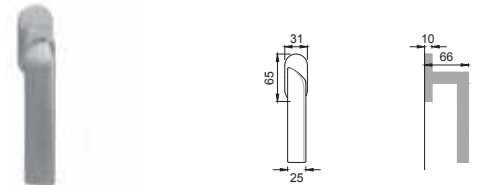

Maniglia su rosetta con bocchetta
Door lever handle with rosette and escutcheon

OSA/OTL

DT 1

Maniglia su placca
Door lever handle with plate

CRO

DT 15

Maniglia per finestra D.K.
Window handle D.K.

CSA